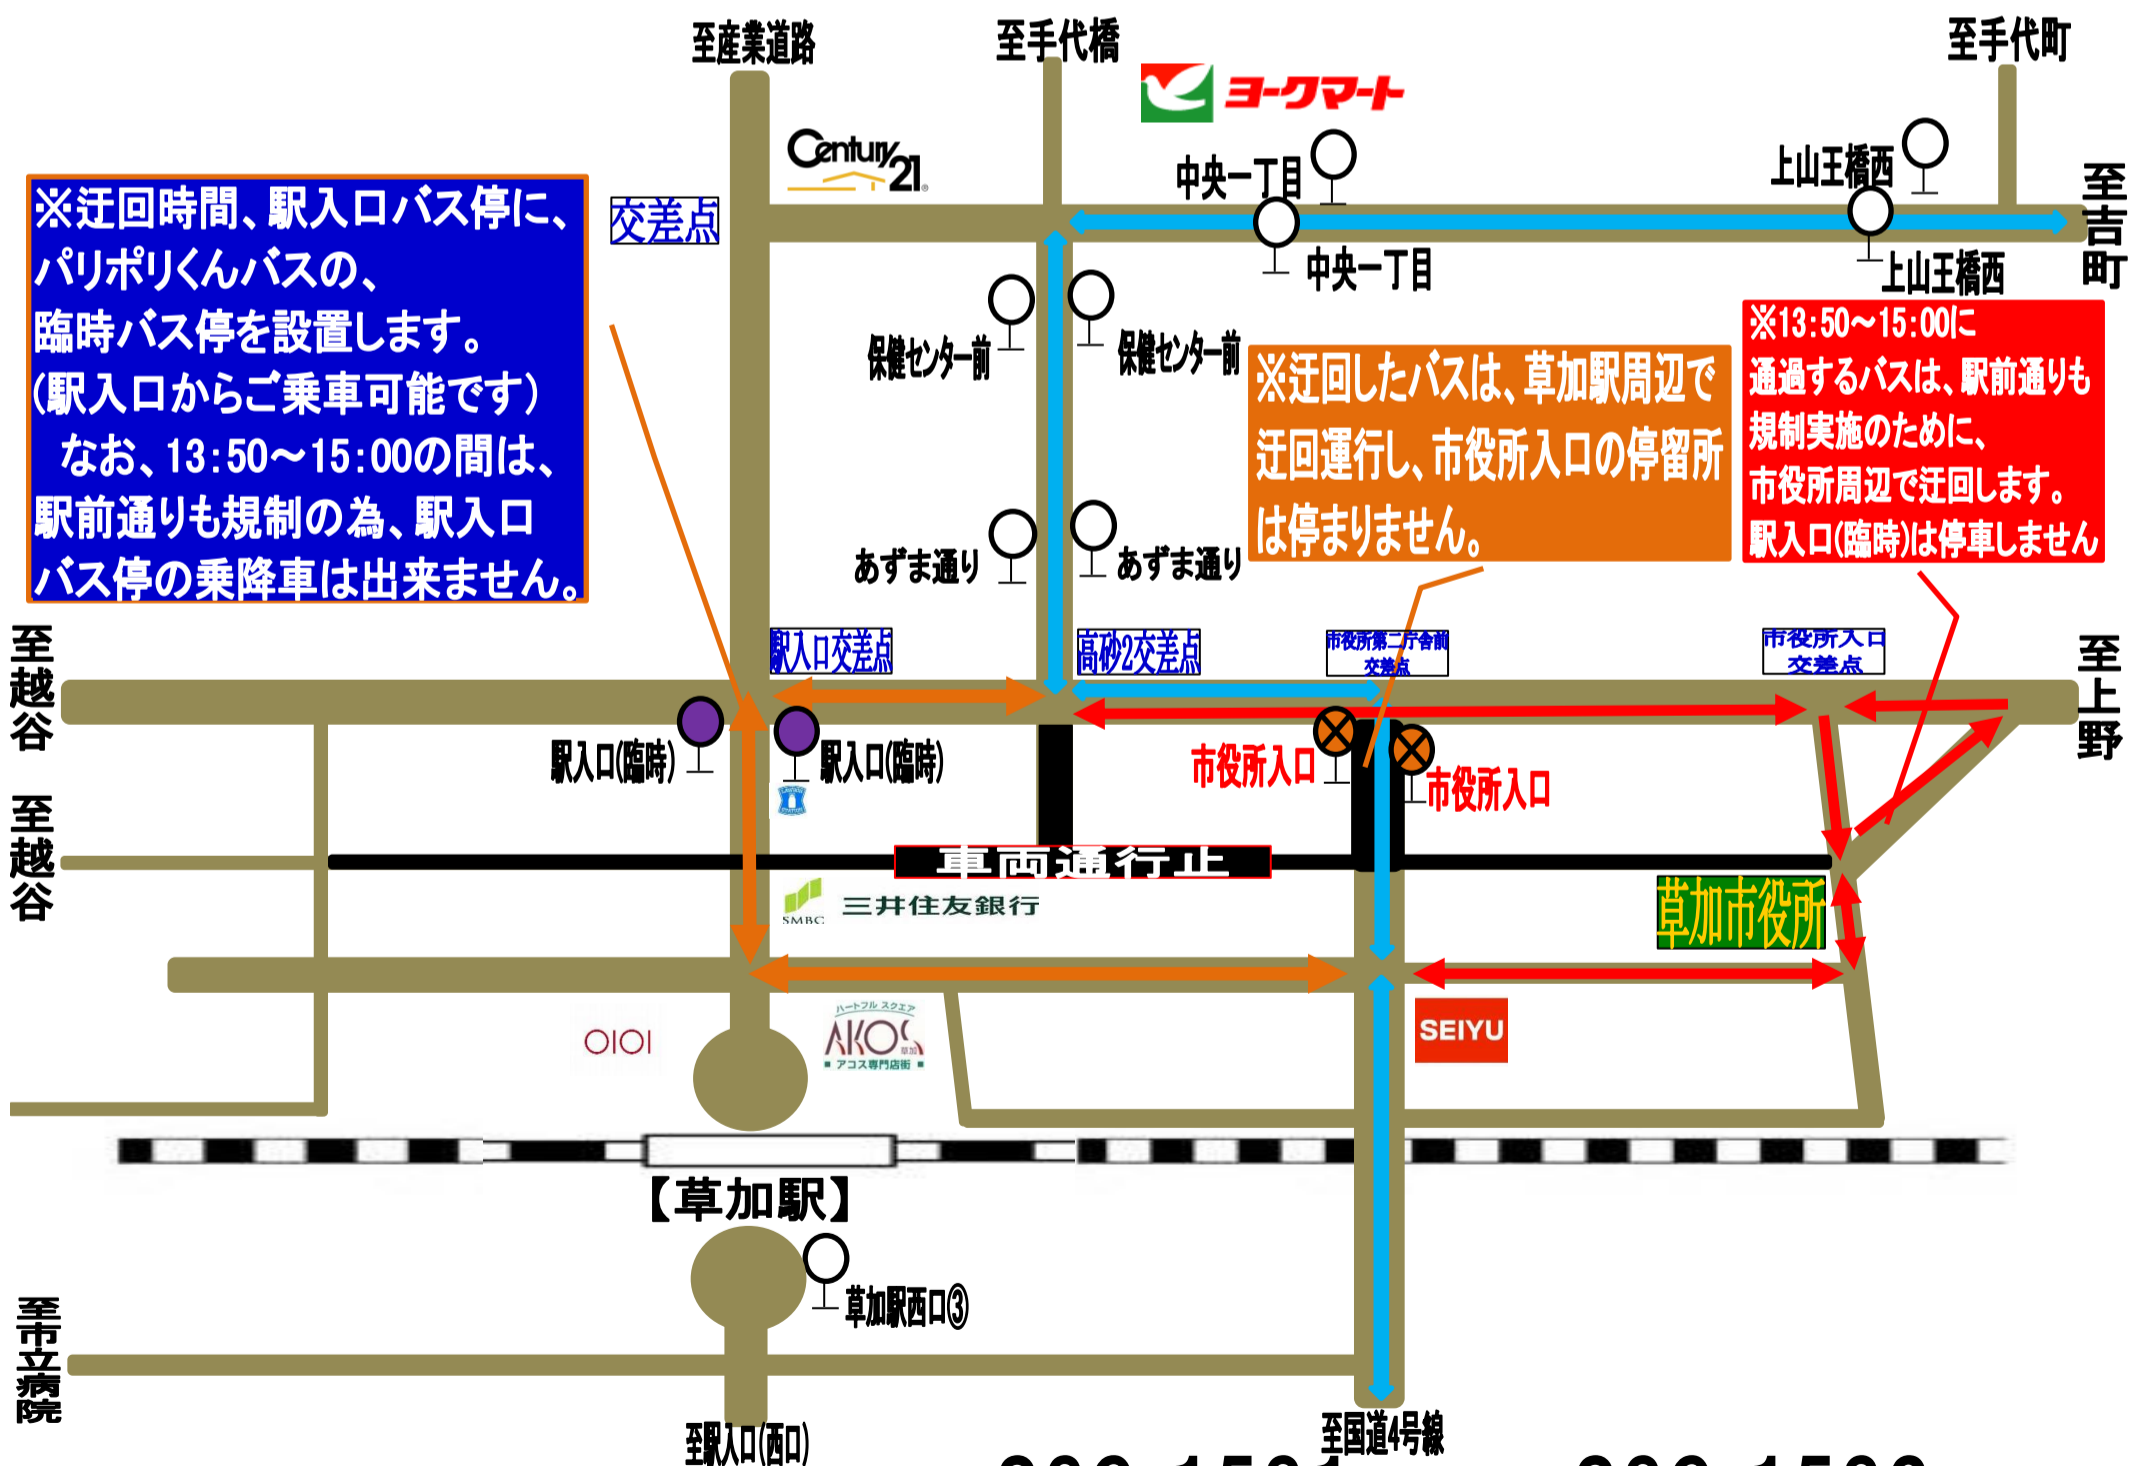

第17回草加宿場まつりによる、 パリポリくんバス迂回運行・停留所休止のお知らせ

毎度、東武バスをご利用頂きまして誠にありがとうございます。

2019年10月6日(日)草加宿場まつり開催に伴い、交通規制が行われます。

下図のとおり、パリポリくんバスは**運行経路変更およびバス停留所を休止**いたします。

当日、バスをご利用のお客様には大変ご迷惑をおかけいたしますが、ご了承のうえご利用願います。

実施日時 10月6日(日) 9:30~17:30まで (←【市役所入口】バス停通過時間)

該当路線 S-1 パリポリくんバス南西ルート 草加市立病院~見沼代親水公園駅線

休止停留所

● **市役所入口** (9:30~17:30の間休止)

● **駅入口(東口)(臨時)**

(駅前通り規制の為、13:50~15:00の間休止)

凡		例	
通常経路		迂回経路	
通常停留所		13:50~15:00間の迂回経路	
休止停留所		臨時停留所	
			13:50~15:00は休止

【お問合せ、草加営業事務所 TEL048-936-1531 FAX048-936-1532 まで】