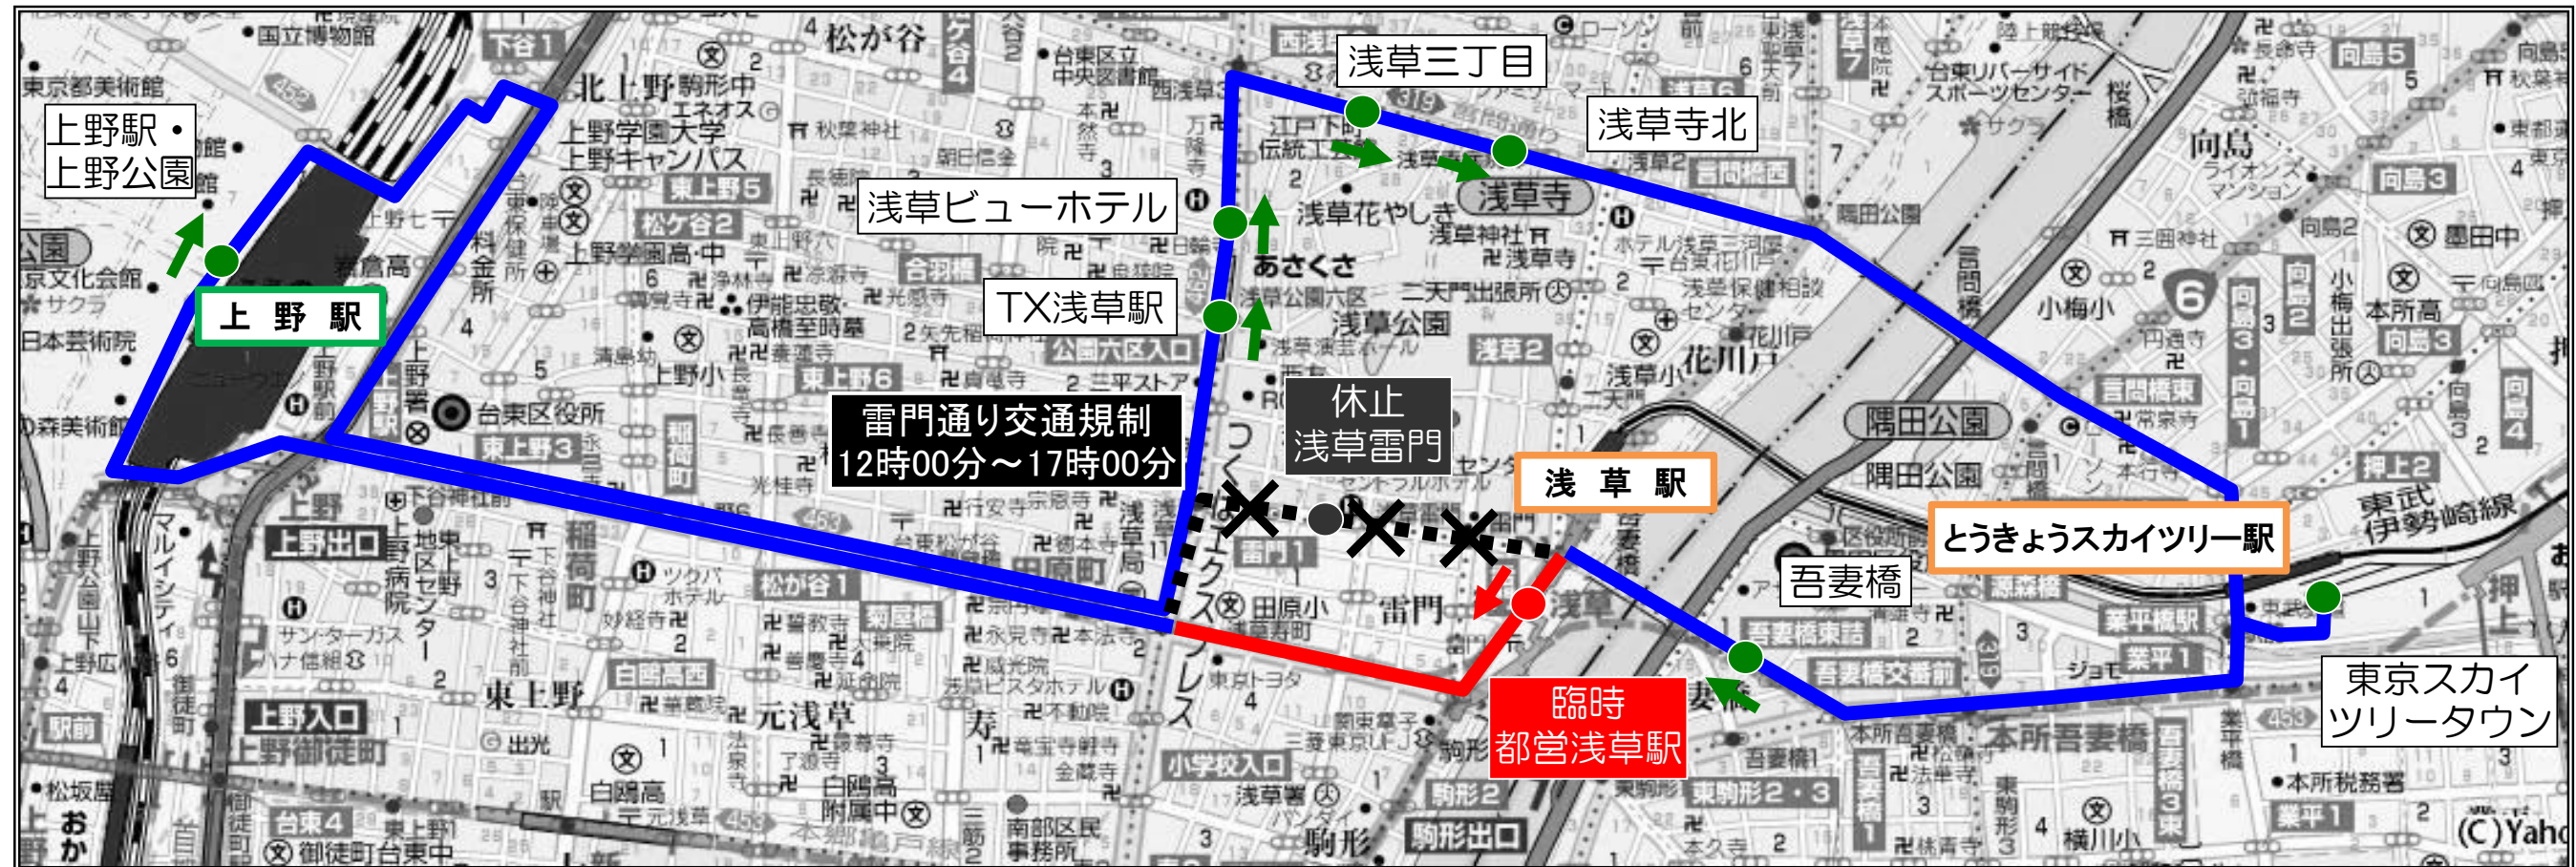

10/27(日)雷門Happy Halloween Park2019 交通規制に伴う迂回運行のお知らせ

2019年10月27日(日)11:55~17:10頃まで

- 迂回時間は『吾妻橋』～『上野駅・上野公園』間を迂回運行
- 迂回時間は『浅草雷門』停留所を休止といたします。
⇒代替停留所として迂回時間は『[臨時]都営浅草駅 (JRバス関東)』停留所を設置いたします。

※当日は、交通規制により大幅な遅延が予想されます。ご利用のお客様にはご迷惑をお掛けいたしますが、お時間には余裕を持ってご利用ください。交通規制の状況により上記内容を変更する場合がございます。

お問い合わせ先 東武バスセントラル西新井営業所 TEL03-3898-1331

東武バスセントラル