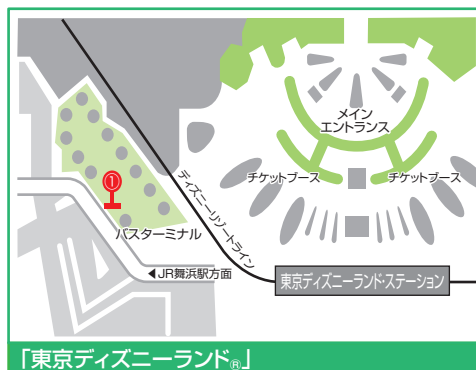

### ●錦糸町駅・東京スカイツリータウン®行き 葛西駅は乗車のみ、錦糸町駅は降車のみとなります。

運行会社  東武バスセントラル  京成バス

「東京ディズニーシー」発	6:50	7:40	8:40	9:20	9:45	10:15	10:45	11:20	12:20	13:30	14:20	15:20	16:10	17:05	18:00	18:35	19:30	20:40	21:25	22:00	22:30
「東京ディズニーランド」発	7:00	7:50	8:50	9:30	9:55	10:25	10:55	11:30	12:30	13:40	14:30	15:30	16:20	17:15	18:10	18:45	19:40	20:50	21:35	22:10	22:40
葛西駅 発	7:14	8:04	9:04	9:44	10:09	10:39	11:09	11:44	12:44	13:54	14:44	15:44	16:34	17:29	18:24	18:59	19:54	21:04	21:49	22:24	22:54
錦糸町駅 着	7:34	8:24	9:24	10:04	10:29	10:59	11:29	12:04	13:04	14:14	15:04	16:04	16:54	17:49	18:44	19:19	20:14	21:24	22:09	22:44	23:14
東京スカイツリータウン® 着	7:44	8:34	9:34	10:14	10:39	11:09	11:39	12:14	13:14	14:24	15:14	16:14	17:04	17:59	18:54	19:29	20:24	21:34	22:19	22:54	—

## のりばご案内

- 「東京ディズニーリゾート」行き  
錦糸町駅は乗車のみ、葛西駅は降車のみとなります。

- 東京スカイツリータウン®行き  
葛西駅は乗車のみ、錦糸町駅は降車のみとなります。

東京スカイツリータウン®

錦糸町駅

葛西駅

「東京ディズニーランド」®

「東京ディズニーシー」®