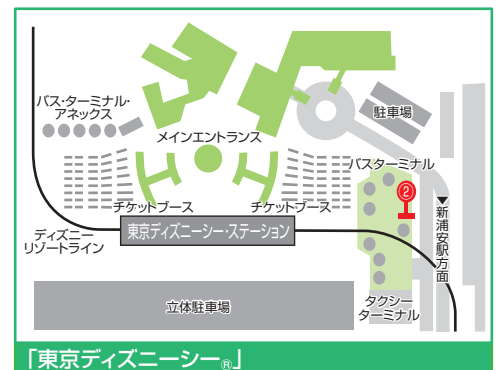

### ●錦糸町駅・東京スカイツリータウン®行き 葛西駅は乗車のみ、錦糸町駅は降車のみとなります。

運行会社  東武バスセントラル  京成バス

「東京ディズニーシー」発	6:50	7:40	8:40	9:20	9:45	10:15	10:45	11:20	12:20	13:30	14:20	15:20	16:10	17:05	18:00	18:35	19:30	20:40	21:25	22:00	22:30
「東京ディズニーランド」発	7:00	7:50	8:50	9:30	9:55	10:25	10:55	11:30	12:30	13:40	14:30	15:30	16:20	17:15	18:10	18:45	19:40	20:50	21:35	22:10	22:40
葛西駅 発	7:14	8:04	9:04	9:44	10:09	10:39	11:09	11:44	12:44	13:54	14:44	15:44	16:34	17:29	18:24	18:59	19:54	21:04	21:49	22:24	22:54
錦糸町駅 着	7:34	8:24	9:24	10:04	10:29	10:59	11:29	12:04	13:04	14:14	15:04	16:04	16:54	17:49	18:44	19:19	20:14	21:24	22:09	22:44	23:14
東京スカイツリータウン® 着	7:44	8:34	9:34	10:14	10:39	11:09	11:39	12:14	13:14	14:24	15:14	16:14	17:04	17:59	18:54	19:29	20:24	21:34	22:19	22:54	—

## のりばご案内

- 「東京ディズニーリゾート」行き  
錦糸町駅は乗車のみ、葛西駅は降車のみとなります。

- 東京スカイツリータウン®行き  
葛西駅は乗車のみ、錦糸町駅は降車のみとなります。

東京スカイツリータウン®

錦糸町駅

葛西駅

「東京ディズニーランド」®

「東京ディズニーシー」®