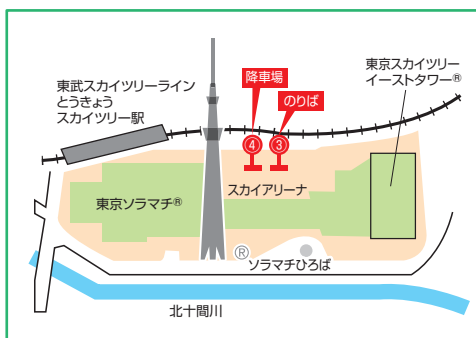

### 運行経路

### ●葛西駅・「東京ディズニーリゾート」行き 錦糸町駅は乗車のみ、葛西駅は降車のみとなります。

運行会社  東武バスセントラル  京成バス

東京スカイツリータウン® 発	6:50	7:10	7:30	8:10	9:10	9:50	10:30	11:30	12:30	13:40	14:40	15:30	16:10	16:40	17:20	18:20	19:10	19:50	20:50	21:50
錦糸町駅 発	7:00	7:20	7:40	8:20	9:20	10:00	10:40	11:40	12:40	13:50	14:50	15:40	16:20	16:50	17:30	18:30	19:20	20:00	21:00	22:00
葛西駅 着	7:20	7:40	8:00	8:40	9:40	10:20	11:00	12:00	13:00	14:10	15:10	16:00	16:40	17:10	17:50	18:50	19:40	20:20	21:20	22:20
「東京ディズニーシー」着	7:32	7:52	8:12	8:52	9:52	10:32	11:12	12:12	13:12	14:22	15:22	16:12	16:52	17:22	18:02	19:02	19:52	20:32	21:32	22:32
「東京ディズニーランド」着	7:42	8:02	8:22	9:02	10:02	10:42	11:22	12:22	13:22	14:32	15:32	16:22	17:02	17:32	18:12	19:12	20:02	20:42	21:42	22:42

### ●錦糸町駅・東京スカイツリータウン®行き 葛西駅は乗車のみ、錦糸町駅は降車のみとなります。

運行会社  東武バスセントラル  京成バス

「東京ディズニーシー」発	6:50	7:40	8:40	9:20	9:45	10:15	10:45	11:20	12:20	13:30	14:20	15:20	16:10	17:05	18:00	18:35	19:30	20:40	21:25	22:00	22:30
「東京ディズニーランド」発	7:00	7:50	8:50	9:30	9:55	10:25	10:55	11:30	12:30	13:40	14:30	15:30	16:20	17:15	18:10	18:45	19:40	20:50	21:35	22:10	22:40
葛西駅 発	7:14	8:04	9:04	9:44	10:09	10:39	11:09	11:44	12:44	13:54	14:44	15:44	16:34	17:29	18:24	18:59	19:54	21:04	21:49	22:24	22:54
錦糸町駅 着	7:34	8:24	9:24	10:04	10:29	10:59	11:29	12:04	13:04	14:14	15:04	16:04	16:54	17:49	18:44	19:19	20:14	21:24	22:09	22:44	23:14
東京スカイツリータウン® 着	7:44	8:34	9:34	10:14	10:39	11:09	11:39	12:14	13:14	14:24	15:14	16:14	17:04	17:59	18:54	19:29	20:24	21:34	22:19	22:54	—

## のりばご案内

- 「東京ディズニーリゾート」行き  
錦糸町駅は乗車のみ、葛西駅は降車のみとなります。

- 東京スカイツリータウン®行き  
葛西駅は乗車のみ、錦糸町駅は降車のみとなります。

東京スカイツリータウン®

錦糸町駅

葛西駅

「東京ディズニーランド」®

「東京ディズニーシー」®