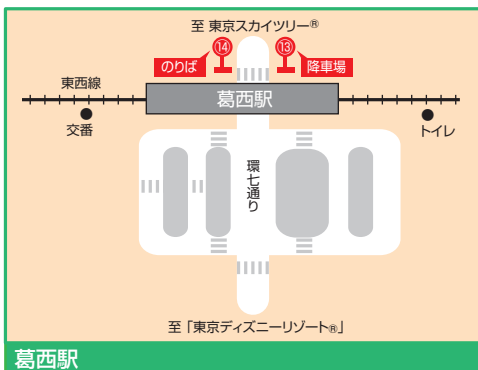

### ●錦糸町駅・東京スカイツリータウン®行き 葛西駅は乗車のみ、錦糸町駅は降車のみとなります。

運行会社  東武バスセントラル  京成バス

「東京ディズニーシー」発	6:50	7:40	8:40	9:20	9:45	10:15	10:45	11:20	12:20	13:30	14:20	15:20	16:10	17:05	18:00	18:35	19:30	20:40	21:25	22:00	22:30
「東京ディズニーランド」発	7:00	7:50	8:50	9:30	9:55	10:25	10:55	11:30	12:30	13:40	14:30	15:30	16:20	17:15	18:10	18:45	19:40	20:50	21:35	22:10	22:40
葛西駅 発	7:14	8:04	9:04	9:44	10:09	10:39	11:09	11:44	12:44	13:54	14:44	15:44	16:34	17:29	18:24	18:59	19:54	21:04	21:49	22:24	22:54
錦糸町駅 着	7:34	8:24	9:24	10:04	10:29	10:59	11:29	12:04	13:04	14:14	15:04	16:04	16:54	17:49	18:44	19:19	20:14	21:24	22:09	22:44	23:14
東京スカイツリータウン® 着	7:44	8:34	9:34	10:14	10:39	11:09	11:39	12:14	13:14	14:24	15:14	16:14	17:04	17:59	18:54	19:29	20:24	21:34	22:19	22:54	—

## のりばご案内

- 「東京ディズニーリゾート」行き  
錦糸町駅は乗車のみ、葛西駅は降車のみとなります。

- 東京スカイツリータウン®行き  
葛西駅は乗車のみ、錦糸町駅は降車のみとなります。

東京スカイツリータウン®

錦糸町駅

葛西駅

「東京ディズニーランド」®

「東京ディズニーシー」®