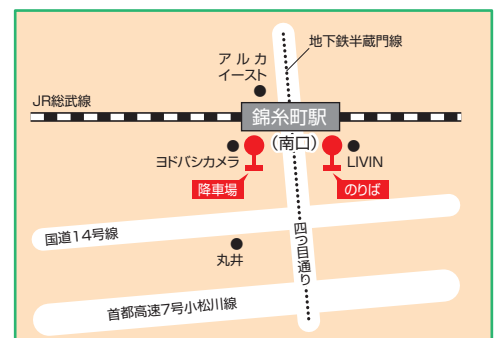

### ●葛西駅・「東京ディズニーリゾート」行き 錦糸町駅は乗車のみ、葛西駅は降車のみとなります。

運行会社  東武バスセントラル  京成バス

東京スカイツリータウン® 発	6:50	7:10	7:30	8:10	9:10	9:50	10:30	11:30	12:30	13:40	14:40	15:30	16:10	16:40	17:20	18:20	19:10	19:50	20:50	21:50
錦糸町駅 発	7:00	7:20	7:40	8:20	9:20	10:00	10:40	11:40	12:40	13:50	14:50	15:40	16:20	16:50	17:30	18:30	19:20	20:00	21:00	22:00
葛西駅 着	7:20	7:40	8:00	8:40	9:40	10:20	11:00	12:00	13:00	14:10	15:10	16:00	16:40	17:10	17:50	18:50	19:40	20:20	21:20	22:20
「東京ディズニーシー」着	7:32	7:52	8:12	8:52	9:52	10:32	11:12	12:12	13:12	14:22	15:22	16:12	16:52	17:22	18:02	19:02	19:52	20:32	21:32	22:32
「東京ディズニーランド」着	7:42	8:02	8:22	9:02	10:02	10:42	11:22	12:22	13:22	14:32	15:32	16:22	17:02	17:32	18:12	19:12	20:02	20:42	21:42	22:42

### ●錦糸町駅・東京スカイツリータウン®行き 葛西駅は乗車のみ、錦糸町駅は降車のみとなります。

運行会社  東武バスセントラル  京成バス

「東京ディズニーシー」発	6:50	7:40	8:40	9:20	9:45	10:15	10:45	11:20	12:20	13:30	14:20	15:20	16:10	17:05	18:00	18:35	19:30	20:40	21:25	22:00	22:30
「東京ディズニーランド」発	7:00	7:50	8:50	9:30	9:55	10:25	10:55	11:30	12:30	13:40	14:30	15:30	16:20	17:15	18:10	18:45	19:40	20:50	21:35	22:10	22:40
葛西駅 発	7:14	8:04	9:04	9:44	10:09	10:39	11:09	11:44	12:44	13:54	14:44	15:44	16:34	17:29	18:24	18:59	19:54	21:04	21:49	22:24	22:54
錦糸町駅 着	7:34	8:24	9:24	10:04	10:29	10:59	11:29	12:04	13:04	14:14	15:04	16:04	16:54	17:49	18:44	19:19	20:14	21:24	22:09	22:44	23:14
東京スカイツリータウン® 着	7:44	8:34	9:34	10:14	10:39	11:09	11:39	12:14	13:14	14:24	15:14	16:14	17:04	17:59	18:54	19:29	20:24	21:34	22:19	22:54	—

## のりばご案内

- 「東京ディズニーリゾート」行き  
錦糸町駅は乗車のみ、葛西駅は降車のみとなります。

- 東京スカイツリータウン®行き  
葛西駅は乗車のみ、錦糸町駅は降車のみとなります。

東京スカイツリータウン®

錦糸町駅

葛西駅

「東京ディズニーランド」®

「東京ディズニーシー」®