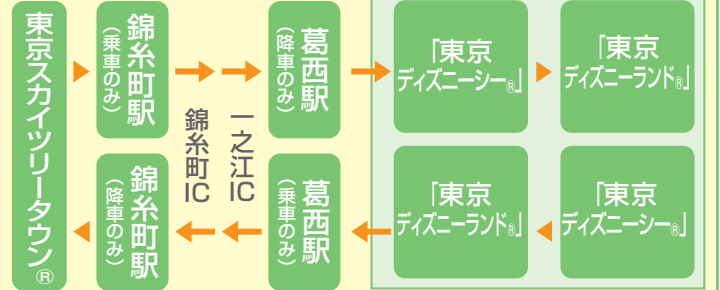

「東京ディズニーリゾート」・葛西駅 ←→ 錦糸町駅・東京スカイツリータウン®を結ぶシャトルバス 「スカイツリーシャトル」®「東京ディズニーリゾート」線

好評
運行中!!

運賃

東京スカイツリータウン®・錦糸町駅～葛西駅

大人 **600円** 小児 **300円**

東京スカイツリータウン®・錦糸町駅～「東京ディズニーリゾート」

大人 **800円** 小児 **400円**

交通系ICカード利用可 (バス利用特典サービス対象外)

※全国10種類の交通系ICカード(Kitaca、PASMO、Suica、manaca、TOICA、PiTaPa、ICOCA、はやかけん、nimoca、SUGOCA)で利用いただけますが、一部ご利用いただけないカードやサービスもございますので、予めご了承ください。

※このマークは交通系ICカード全国相互利用のシンボルマークです。

所要時間

約55分

※道路状況により遅れる場合がございます。

関東2大観光スポットを満喫!!

運行経路

ご利用上のご注意

- ■「東京ディズニーリゾート」・葛西駅～錦糸町駅・東京スカイツリータウン®線は高速乗合バスです。
- ■バスの車内は禁煙です。
- ■バスご乗車中は、携帯電話はマナーモードに設定し、通話はお控えください。
- ■貴重品・手荷物につきましては、お客様ご自身で車内へお持ちください。
- ■走行中のバスは、周囲の状況により急ブレーキをかける場合があります。必ず座席におかけください。
- ■道路状況により遅れる場合がありますので、余裕をみてご利用ください。
- ■遅延等で発生した損害については、運行会社ではその責を負いかねます。
- ■正座席が満席の場合は、補助席を使用いたします。その場合であっても運賃は同一です。

1. ■先着順による座席定員制です。満席の場合はご乗車になれません。車両の乗車定員および高速道路を走行することから立席はご利用になれません。(予約は受け付けておりません。)
   - ■走行中はシートベルトをご着用ください。
   - ■原則として、幼児であっても座席を占有する場合は、小児運賃を申し受けます。
   - ■車内に持ち込めないスーツケース等の大きな手荷物については、床下のトランクルームに収容可能ですが、万一、紛失・盗難・破損等が生じても、運行会社ではその責を負いかねます。
2. ※記載内容は2018年12月20日現在のものです。記載内容に変更が生じる場合がございますので、最新情報は東武バスHPまたは京成バスHP等でご確認ください。

時刻表 (平日・土曜・休日)

※2018年12月20日改正

●葛西駅・「東京ディズニーリゾート」行き 錦糸町駅は乗車のみ、葛西駅は降車のみとなります。

運行会社 ☐ 東武バスセントラル ☐ 京成バス

東京スカイツリータウン® 発	6:50	7:10	7:30	8:10	9:10	9:50	10:30	11:30	12:30	13:40	14:40	15:30	16:10	16:40	17:20	18:20	19:10	19:50	20:50	21:50
錦糸町駅 発	7:00	7:20	7:40	8:20	9:20	10:00	10:40	11:40	12:40	13:50	14:50	15:40	16:20	16:50	17:30	18:30	19:20	20:00	21:00	22:00
葛西駅 着	7:20	7:40	8:00	8:40	9:40	10:20	11:00	12:00	13:00	14:10	15:10	16:00	16:40	17:10	17:50	18:50	19:40	20:20	21:20	22:20
「東京ディズニーシー」着	7:32	7:52	8:12	8:52	9:52	10:32	11:12	12:12	13:12	14:22	15:22	16:12	16:52	17:22	18:02	19:02	19:52	20:32	21:32	22:32
「東京ディズニーランド」着	7:42	8:02	8:22	9:02	10:02	10:42	11:22	12:22	13:22	14:32	15:32	16:22	17:02	17:32	18:12	19:12	20:02	20:42	21:42	22:42

●錦糸町駅・東京スカイツリータウン®行き 葛西駅は乗車のみ、錦糸町駅は降車のみとなります。

運行会社 ☐ 東武バスセントラル ☐ 京成バス

「東京ディズニーシー」発	6:50	7:40	8:40	9:20	9:45	10:15	10:45	11:20	12:20	13:30	14:20	15:20	16:10	17:05	18:00	18:35	19:30	20:40	21:25	22:00	22:30
「東京ディズニーランド」発	7:00	7:50	8:50	9:30	9:55	10:25	10:55	11:30	12:30	13:40	14:30	15:30	16:20	17:15	18:10	18:45	19:40	20:50	21:35	22:10	22:40
葛西駅 発	7:14	8:04	9:04	9:44	10:09	10:39	11:09	11:44	12:44	13:54	14:44	15:44	16:34	17:29	18:24	18:59	19:54	21:04	21:49	22:24	22:54
錦糸町駅 着	7:34	8:24	9:24	10:04	10:29	10:59	11:29	12:04	13:04	14:14	15:04	16:04	16:54	17:49	18:44	19:19	20:14	21:24	22:09	22:44	23:14
東京スカイツリータウン® 着	7:44	8:34	9:34	10:14	10:39	11:09	11:39	12:14	13:14	14:24	15:14	16:14	17:04	17:59	18:54	19:29	20:24	21:34	22:19	22:54	—