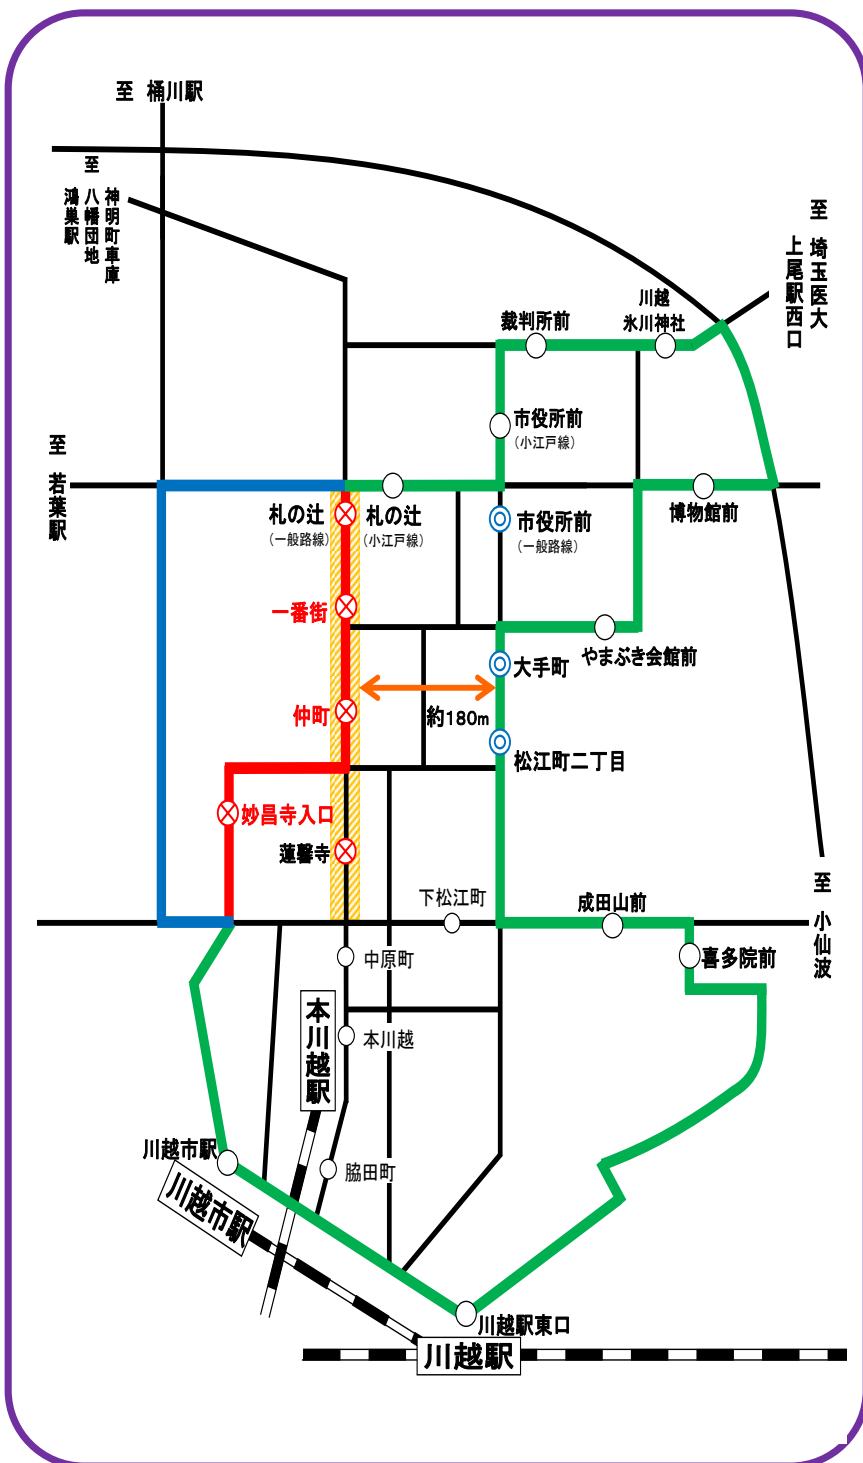

# 「川越唐人揃いパレード」開催による迂回運行について

(小江戸名所めぐりバス)

「川越唐人揃いパレード」開催により、**市内交通規制が実施され、下記の日時は迂回運行**いたします。当日は道路渋滞等の影響により、大幅な遅延が発生する場合がございますので、お客様には大変ご迷惑をおかけいたしますが、ご了承くださいませようお願い申し上げます。

1. 交通規制日 **平成30年11月11日(日)**  
**12:00~14:30まで**

## 2. 迂回ルート

迂回停留所 (下記の停留所には停車いたしません)

- ⊗ 一番街
- ⊗ 仲町
- ⊗ 妙昌寺入口

※ 蔵の街より、川越駅方面へ戻られるお客様は、札の辻(小江戸線)停留所をご利用いただくか、⊙印の停留所より、一般路線バスをご利用ください。  
 (一日フリー乗車券は、一般路線バスでもご利用いただけます。)

- 通常ルート
- 迂回ルート
- 通行止めにより運行しないルート
- ⊘ 通行止区間

赤字の停留所には停車いたしません。

東武バスウエスト(株)川越営業事務所  
 TEL049-222-0671