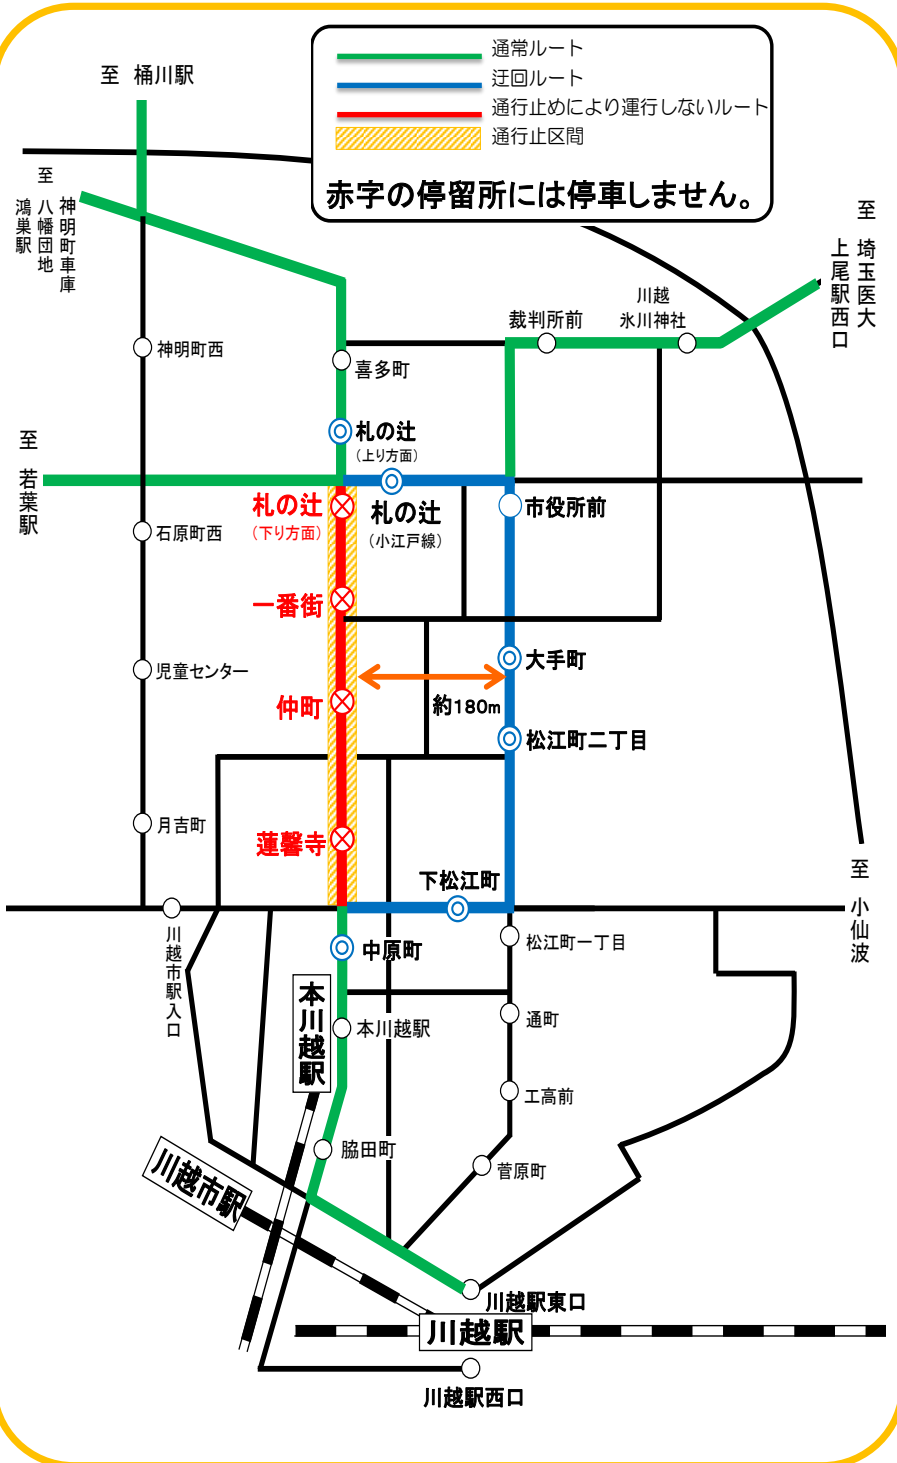

# 「川越唐人揃いパレード」開催による迂回運行について

## (一般路線・高速バス)

「川越唐人揃いパレード」開催により、市内交通規制が実施され、下記の日時は迂回運行いたします。当日は道路渋滞等の影響により、大幅な遅延が発生する場合がございますので、お客様には大変ご迷惑をおかけいたしますが、ご了承くださいませようお願い申し上げます。

1. 交通規制日 **平成30年11月11日(日)**  
**12:00~14:30まで**

## 2. 迂回ルート

迂回バス停(下記の停留所には停車いたしません)

- 蓮馨寺
- 仲町
- 一番街
- 札の辻(下り方面)は、通常時の停留所は使用せず小江戸名所めぐり線の停留所に停車します。

※交通規制中に蔵の街周辺で乗降されるお客様は、迂回ルート図の◎印停留所をご利用下さい。

- ・札の辻周辺に行かれるお客様は  
(川越方面からご乗車の場合)札の辻(小江戸線)停留所  
(桶川・鴻巣方面からご乗車の場合)札の辻(上り方面)停留所  
をご利用ください。
- ・一番街周辺に行かれるお客様は  
大手町停留所をご利用ください。
- ・仲町周辺に行かれるお客様は  
松江町二丁目停留所をご利用ください。
- ・蓮馨寺周辺に行かれるお客様は  
中原町・下松江町停留所をご利用ください。

迂回運行する路線

- ・川越駅東口～神明町車庫
- ・川越駅東口～八幡団地、東松山駅
- ・川越駅東口～鴻巣駅西口
- ・川越駅東口～桶川駅
- ・川越駅東口～若葉駅
- ・神明町車庫～東京ディズニーリゾート

東武バスウエスト(株)川越営業事務所  
Tel049-222-0671  
東武バスウエスト(株)坂戸営業所  
Tel049-283-5279