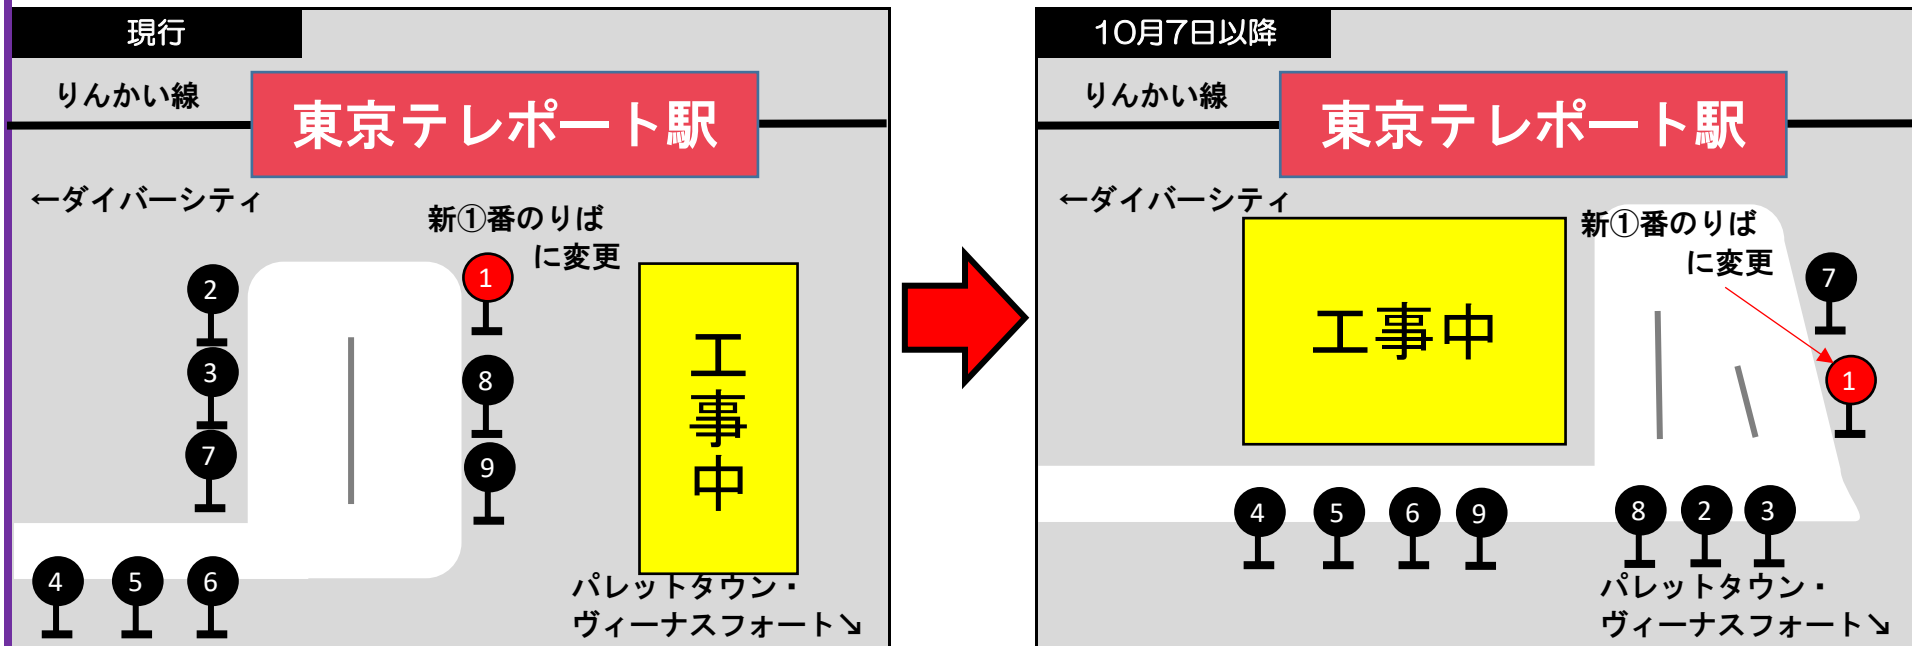

スカイツリーシャトル®お台場線

東京テレポート駅ロータリー改修工事に伴う、

乗り場移設について

いつも東武バスをご利用くださいます、誠にありがとうございます。スカイツリーシャトル®お台場線では平成30年10月7日(日)から平成31年2月末(予定)まで、東京テレポート駅ロータリー改修工事に伴い、下記のとおり乗り場の位置を再度変更いたします。ご利用の際はご注意ください。

お問い合わせ先: 東武バスセントラル(株)足立営業事務所 電話: 03-3899-0801
東武バスウエスト(株)新座営業事務所 電話: 048-477-3934