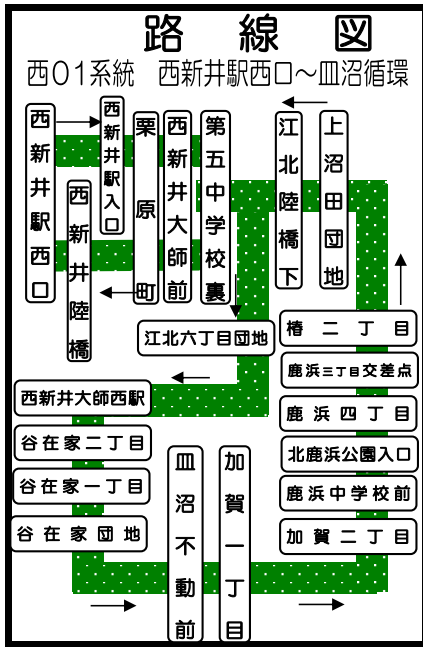

(切り取ってお使い下さい)

○ 加賀二丁目 ○
血沼循環・西新井駅西口 行

時	平日	時	土休日
6	08 23 38 48	6	25 50
7	03 16 29 42 55	7	06 31 56
8	08 23 34 47	8	18 46
9	01 16 36 56	9	11 36
10	21 41	10	01 26 51
11	01 26 46	11	16 41
12	01 16 31 46	12	04 31 56
13	01 16 36 56	13	21 44
14	16 36	14	11 36
15	01 16 31 46	15	01 26 51
16	01 16 31 46	16	18 41
17	01 16 31 46	17	06 31 56
18	03 18 36 51	18	21 46
19	06 21 36 51	19	11 36 59
20	06 21 41	20	26 56
21	06 31 54	21	26
22	21 46	22	06
23	11 鹿浜中止	23	

『北千住駅・千住大橋駅～羽田空港 高速バス』
早朝も、深夜も羽田空港へ座ってらくらく!!
北千住駅発22便、羽田空港発22便 毎日運行!

○ 鹿浜中学校前 ○
血沼循環・西新井駅西口 行

時	平日	時	土休日
6	09 24 39 49	6	26 51
7	04 17 30 43 56	7	07 32 57
8	09 24 35 48	8	19 47
9	02 17 37 57	9	12 37
10	22 42	10	02 27 52
11	02 27 47	11	17 42
12	02 17 32 47	12	05 32 57
13	02 17 37 57	13	22 45
14	17 37	14	12 37
15	02 17 32 47	15	02 27 52
16	02 17 32 47	16	19 42
17	02 17 32 47	17	07 32 57
18	04 19 37 52	18	22 47
19	07 22 37 52	19	12 37
20	07 22 42	20	00 27 57
21	07 32 55	21	27
22	22	22	07
23		23	

『東京駅～いわき線高速バス』
東京から福島県いわき方面へ
遊びにビジネスに、さらに充実! もっと便利に!

○ 北鹿浜公園入口 ○
血沼循環・西新井駅西口 行

時	平日	時	土休日
6	09 24 39 49	6	26 51
7	04 17 30 43 56	7	07 32 57
8	09 24 35 48	8	19 47
9	02 17 37 57	9	12 37
10	22 42	10	02 27 52
11	02 27 47	11	17 42
12	02 17 32 47	12	05 32 57
13	02 17 37 57	13	22 45
14	17 37	14	12 37
15	02 17 32 47	15	02 27 52
16	02 17 32 47	16	19 42
17	02 17 32 47	17	07 32 57
18	04 19 37 52	18	22 47
19	07 22 37 52	19	12 37
20	07 22 42	20	00 27 57
21	07 32 55	21	27
22	22	22	07
23		23	

『東京駅～いわき線高速バス』
東京から福島県いわき方面へ
遊びにビジネスに、さらに充実! もっと便利に!

○ 鹿浜四丁目 ○
血沼循環・西新井駅西口 行

時	平日	時	土休日
6	11 26 41 51	6	28 53
7	06 19 32 45 58	7	09 34 59
8	11 26 37 50	8	21 49
9	04 19 39 59	9	14 39
10	24 44	10	04 29 54
11	04 29 49	11	19 44
12	04 19 34 49	12	07 34 59
13	04 19 39 59	13	24 47
14	19 39	14	14 39
15	04 19 34 49	15	04 29 54
16	04 19 34 49	16	21 44
17	04 19 34 49	17	09 34 59
18	06 21 39 54	18	24 49
19	09 24 39 54	19	14 39
20	09 24 44	20	02 29 59
21	09 34 57	21	29
22	24	22	09
23		23	

定期券発売所案内
《東武トップターム西新井駅支店》 TEL 03-3887-6581
平日10:30～19:30 土日祭10:30～19:00

○ 鹿浜三丁目交差点 ○
血沼循環・西新井駅西口 行

時	平日	時	土休日
6	13 28 43 53	6	30 55
7	08 21 34 47	7	11 36
8	00 13 28 39 52	8	01 23 51
9	06 21 41	9	16 41
10	01 26 46	10	06 31 56
11	06 31 51	11	21 46
12	06 21 36 51	12	09 36
13	06 21 41	13	01 26 49
14	01 21 41	14	16 41
15	06 21 36 51	15	06 31 56
16	06 21 36 51	16	23 46
17	06 21 36 51	17	11 36
18	08 23 41 56	18	01 26 51
19	11 26 41 56	19	16 41
20	11 26 46	20	04 31
21	11 36 59	21	01 31
22	26	22	11
23		23	

『カピラ～イト好群運行中!』
カピラから東京駅、お台場、羽田空港、
東京ディズニーリゾートへは、便利な東武バス!

○ 榎二丁目 ○
血沼循環・西新井駅西口 行

時	平日	時	土休日
6	14 29 44 54	6	31 56
7	09 22 35 48	7	12 37
8	01 14 29 40 53	8	02 24 52
9	07 22 42	9	17 42
10	02 27 47	10	07 32 57
11	07 32 52	11	22 47
12	07 22 37 52	12	10 37
13	07 22 42	13	02 27 50
14	02 22 42	14	17 42
15	07 22 37 52	15	07 32 57
16	07 22 37 52	16	24 47
17	07 22 37 52	17	12 37
18	09 24 42 57	18	02 27 52
19	12 27 42 57	19	17 42
20	12 27 47	20	05 32
21	12 37	21	02 32
22	00 27	22	12
23		23	

『足立一日フリーバス』大人500円(小児半額)
東武バスでは、足立区・葛飾区および北区の東武バス
全線一日乗り放題の「一日フリー乗車券」を発売中!

○ 江北陸橋下 ○
血沼循環・西新井駅西口 行

時	平日	時	土休日
6	16 31 46 56	6	33 58
7	11 24 37 50	7	14 39
8	03 16 31 42 55	8	04 26 54
9	09 24 44	9	19 44
10	04 29 49	10	09 34 59
11	09 34 54	11	24 49
12	09 24 39 54	12	12 39
13	09 24 44	13	04 29 52
14	04 24 44	14	19 44
15	09 24 39 54	15	09 34 59
16	09 24 39 54	16	26 49
17	09 24 39 54	17	14 39
18	11 26 44 59	18	04 29 54
19	14 29 44 59	19	19 44
20	14 29 49	20	07 34
21	14 39	21	04 34
22	02 29	22	14
23		23	

『東武バスに関する情報』
ホームページアドレス
<http://www.tobu-bus.com/> (PC・携帯共)