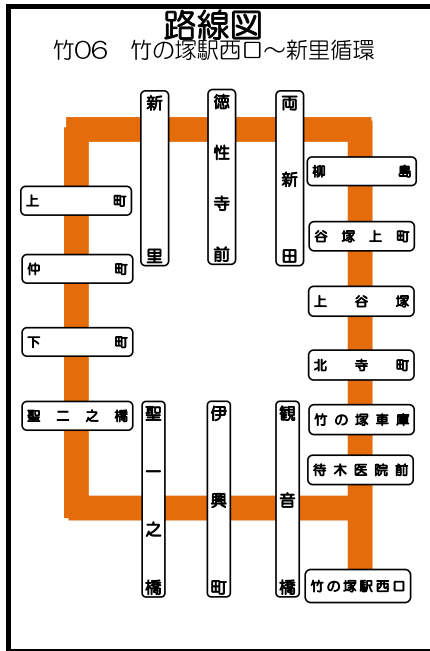

こ…竹の塚車庫 止まり 深…深夜バス
白抜き ……当停留所始発

○ 柳島 ○						
新里循環 竹の塚駅西口 行						
時	平日			時	土休日	
柳島先回り 新里循環						
6	04	19	31	45	48	6
7	00	12	21	29	35	45
8	06	13	23	33	44	57
9	06	19	33	50	9	03
10	03	20	40	10	04	19
11	01	25	40	58	11	09
12	11	31	42	12	18	40
13	04	23	40	55	13	02
新里先回り 竹の塚駅行						
14	16	34	54	14	14	32
15	16	35	55	15	11	31
16	13	27	47	16	17	32
17	00	09	21	34	48	17
18	09	23	33	48	18	10
19	00	12	27	42	51	19
20	04	19	34	49	20	10
21	01	16	34	49	21	13
22	07	21	43	22	13	33
23	09	24	48	23	13	

白抜き ……当停留所始発 こ…竹の塚車庫 止まり 深…深夜バス

○ 両新田 ○						
新里循環 竹の塚駅西口 行						
時	平日			時	土休日	
柳島先回り 新里循環						
6	04	19	31	45	48	6
7	00	12	21	29	35	45
8	06	13	23	33	44	57
9	06	19	33	50	9	03
10	03	20	40	10	04	19
11	01	25	40	58	11	09
12	11	31	42	12	18	40
13	04	23	40	55	13	02
新里先回り 竹の塚駅行						
14	15	33	53	14	13	31
15	15	34	54	15	10	30
16	12	26	46	59	16	17
17	08	20	33	47	17	05
18	08	22	32	47	59	18
19	11	26	41	50	19	09
20	04	19	34	49	20	10
21	01	16	34	49	21	13
22	07	21	43	22	13	33
23	09	24	48	23	13	

こ…竹の塚車庫 止まり 深…深夜バス

(切り取ってお使い下さい)

ホームページ http://www.tobu-bus.com/ (PC・携帯)

○ 徳性寺前 ○			
新里循環 竹の塚駅西口 行			
時	平日	時	土休日
柳島先回り 新里循環			
6	05 20 32 46 49	6	11 36 46
7	01 13 22 30 36 46 59	7	08 19 36 49
8	07 14 24 34 45 58	8	05 20 34 50
9	07 20 34 51	9	04 19 35 49
10	04 21 41	10	05 20 35 54
11	02 26 41 59	11	10 26 44
12	12 32 43	12	00 19 41
13	05 24 41 56	13	03 27 50
新里先回り 竹の塚駅行			
14	14 32 52	14	12 30 49
15	14 33 53	15	09 29 50
16	11 25 45 58	16	16 31 52
17	07 19 32 46	17	04 19 31 39 51
18	07 21 31 46 58	18	09 24 41 54
19	10 25 40 49	19	08 23 38 51
20	03 18 33 48	20	09 25 39 56
21	00 15 33 48	21	12 32 52
22	06 20 42	22	12 32 52
23	08 47	23	12
こ...竹の塚車庫 止まり 深...深夜バス			