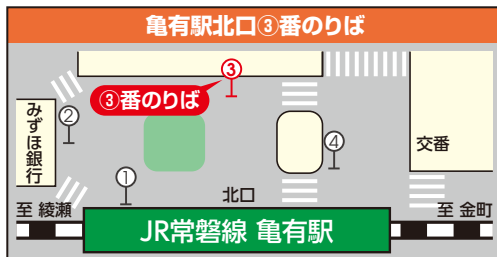

亀有駅・綾瀬駅より葛飾区水元総合スポーツセンターへ!!

バス社会実験運行!!

社会実験期間

平成30年1月22日(月)~
平成30年3月31日(土)

毎日
運行

4月1日以降の運行については、実験の利用状況などを確認し、検証していきます。

時刻表

有36

亀有駅北口~大谷田~
水元総合スポーツセンター線

綾37

綾瀬駅~大谷田~
水元総合スポーツセンター線

○運賃

大人 220円(現金) 216円(IC)
小児 110円(現金) 108円(IC)

東京都シルバーパス、
都区内全線定期券、
足立一日フリーパス 利用可
各種割引適用

【亀有駅北口③番のりば】 水元総合スポーツセンター行き

時	月~金	土休日
6		
7	50	24
8	50	13
9	22	00
10	40	17 37
11		53
12	23	29
13	08 55	12 42
14	45	37
15		05
16	03	20
17	07 32	58
18	20 40	45
19	30	40
20		

無印……水元総合スポーツセンター行き

【綾瀬駅⑥番のりば】 水元総合スポーツセンター行き

時	月~金	土休日
6		
7	11 48	56
8		
9		
10		30
11	24	34
12	22	11
13	54	50
14	55	31
15	45	09
16		
17		01
18		
19	41	24
20		

無印……水元総合スポーツセンター行き

運行経路

【水元総合スポーツセンター】 亀有駅北口・綾瀬駅行き

時	月~金	土休日
6	•44	
7	26	02 •22 47
8	16	36
9		
10	04 34	12
11	•15 56	29 •50
12	45 •51	06 •31 52
13	•21	•10 21
14	•01 24	05 31
15	•42 47	•16 40
16	•01 •23 37 57	10 •12 •47
17	15 •35 56	•22 35
18	15	23
19	05	08
20		

無印……亀有駅北口行き
●印……綾瀬駅行き

【南水元】 亀有駅北口・綾瀬駅行き

時	月~金	土休日
6	•46	
7	28	04 •24 49
8	18	38
9		
10	06 36	14
11	•17 58	31 •52
12	47 •53	08 •33 54
13	•23	•12 23
14	•03 26	07 33
15	•44 49	•18 42
16	•03 •25 39 59	12 •14 •49
17	17 •37 58	•24 37
18	17	25
19	07	10
20		

無印……亀有駅北口行き
●印……綾瀬駅行き

【葛飾清掃工場】 亀有駅北口・綾瀬駅行き

時	月~金	土休日
6	•47	
7	29	05 •25 50
8	19	39
9		
10	07 37	15
11	•18 59	32 •53
12	48 •54	09 •34 55
13	•24	•13 24
14	•04 27	08 34
15	•45 50	•19 43
16	•04 •26 40	13 •15 •50
17	00 18 •38 59	•25 38
18	18	26
19	08	11
20		

無印……亀有駅北口行き
●印……綾瀬駅行き

のりばのご案内

東武バスセントラル