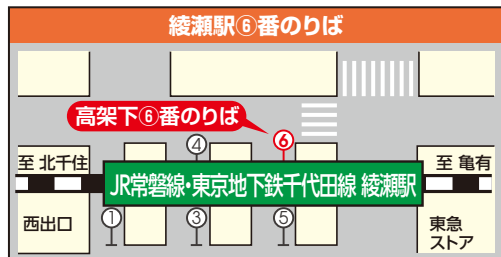

亀有駅・綾瀬駅より葛飾区水元総合スポーツセンターへ!!

バス社会実験運行!!

社会実験期間

平成30年1月22日(月)~
平成30年3月31日(土)

毎日
運行

4月1日以降の運行については、実験の利用状況などを確認し、検証していきます。

時刻表

有36

亀有駅北口~大谷田~
水元総合スポーツセンター線

綾37

綾瀬駅~大谷田~
水元総合スポーツセンター線

○運賃

大人 220円(現金) 216円(IC)
小児 110円(現金) 108円(IC)

東京都シルバーパス、
都区内全線定期券、
足立一日フリーパス 利用可
各種割引適用

【亀有駅北口③番のりば】 水元総合スポーツセンター行き

時	月~金	土休日
6		
7	50	24
8	50	13
9	22	00
10	40	17 37
11		53
12	23	29
13	08 55	12 42
14	45	37
15		05
16	03	20
17	07 32	58
18	20 40	45
19	30	40
20		

無印……水元総合スポーツセンター行き

【綾瀬駅⑥番のりば】 水元総合スポーツセンター行き

時	月~金	土休日
6		
7	11 48	56
8		
9		
10		30
11	24	34
12	22	11
13	54	50
14	55	31
15	45	09
16		
17		01
18		
19	41	24
20		

無印……水元総合スポーツセンター行き

運行経路

【水元総合スポーツセンター】 亀有駅北口・綾瀬駅行き

時	月~金	土休日
6	•44	
7	26	02 •22 47
8	16	36
9		
10	04 34	12
11	•15 56	29 •50
12	45 •51	06 •31 52
13	•21	•10 21
14	•01 24	05 31
15	•42 47	•16 40
16	•01 •23 37 57	10 •12 •47
17	15 •35 56	•22 35
18	15	23
19	05	08
20		

無印……亀有駅北口行き
●印……綾瀬駅行き

【南水元】 亀有駅北口・綾瀬駅行き

時	月~金	土休日
6	•46	
7	28	04 •24 49
8	18	38
9		
10	06 36	14
11	•17 58	31 •52
12	47 •53	08 •33 54
13	•23	•12 23
14	•03 26	07 33
15	•44 49	•18 42
16	•03 •25 39 59	12 •14 •49
17	17 •37 58	•24 37
18	17	25
19	07	10
20		

無印……亀有駅北口行き
●印……綾瀬駅行き

【葛飾清掃工場】 亀有駅北口・綾瀬駅行き

時	月~金	土休日
6	•47	
7	29	05 •25 50
8	19	39
9		
10	07 37	15
11	•18 59	32 •53
12	48 •54	09 •34 55
13	•24	•13 24
14	•04 27	08 34
15	•45 50	•19 43
16	•04 •26 40	13 •15 •50
17	00 18 •38 59	•25 38
18	18	26
19	08	11
20		

無印……亀有駅北口行き
●印……綾瀬駅行き

のりばのご案内

東武バスセントラル