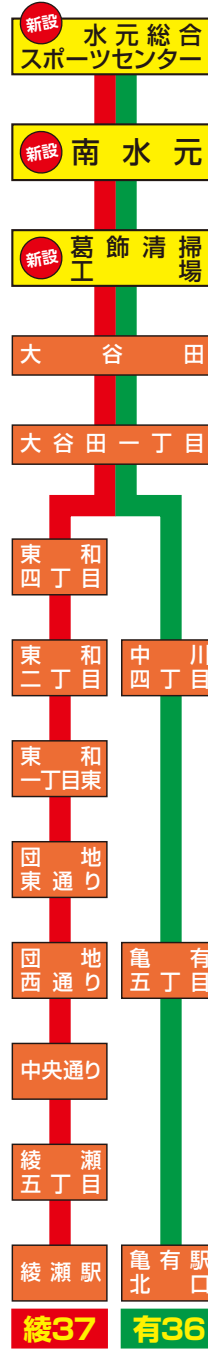

亀有駅・綾瀬駅より葛飾区水元総合スポーツセンターへ!!

バス社会実験運行!!

社会実験期間

平成30年1月22日(月)~
平成30年3月31日(土)

毎日
運行

4月1日以降の運行については、実験の利用状況などを確認し、検証していきます。

時刻表

有36

亀有駅北口~大谷田~
水元総合スポーツセンター線

綾37

綾瀬駅~大谷田~
水元総合スポーツセンター線

○運賃

大人 220円(現金) 216円(IC)
小児 110円(現金) 108円(IC)

東京都シルバーパス、
都区内全線定期券、
足立一日フリーパス 利用可
各種割引適用

【亀有駅北口③番のりば】 水元総合スポーツセンター行き

時	月~金	土休日
6		
7	50	24
8	50	13
9	22	00
10	40	17 37
11		53
12	23	29
13	08 55	12 42
14	45	37
15		05
16	03	20
17	07 32	58
18	20 40	45
19	30	40
20		

無印……水元総合スポーツセンター行き

【綾瀬駅⑥番のりば】 水元総合スポーツセンター行き

時	月~金	土休日
6		
7	11 48	56
8		
9		
10		30
11	24	34
12	22	11
13	54	50
14	55	31
15	45	09
16		
17		01
18		
19	41	24
20		

無印……水元総合スポーツセンター行き

運行経路

【水元総合スポーツセンター】 亀有駅北口・綾瀬駅行き

無印……亀有駅北口行き
●印……綾瀬駅行き

【南水元】 亀有駅北口・綾瀬駅行き

時	月~金	土休日
6	•46	
7	28	04 •24 49
8	18	38
9		
10	06 36	14
11	•17 58	31 •52
12	47 •53	08 •33 54
13	•23	•12 23
14	•03 26	07 33
15	•44 49	•18 42
16	•03 •25 39 59	12 •14 •49
17	17 •37 58	•24 37
18	17	25
19	07	10
20		