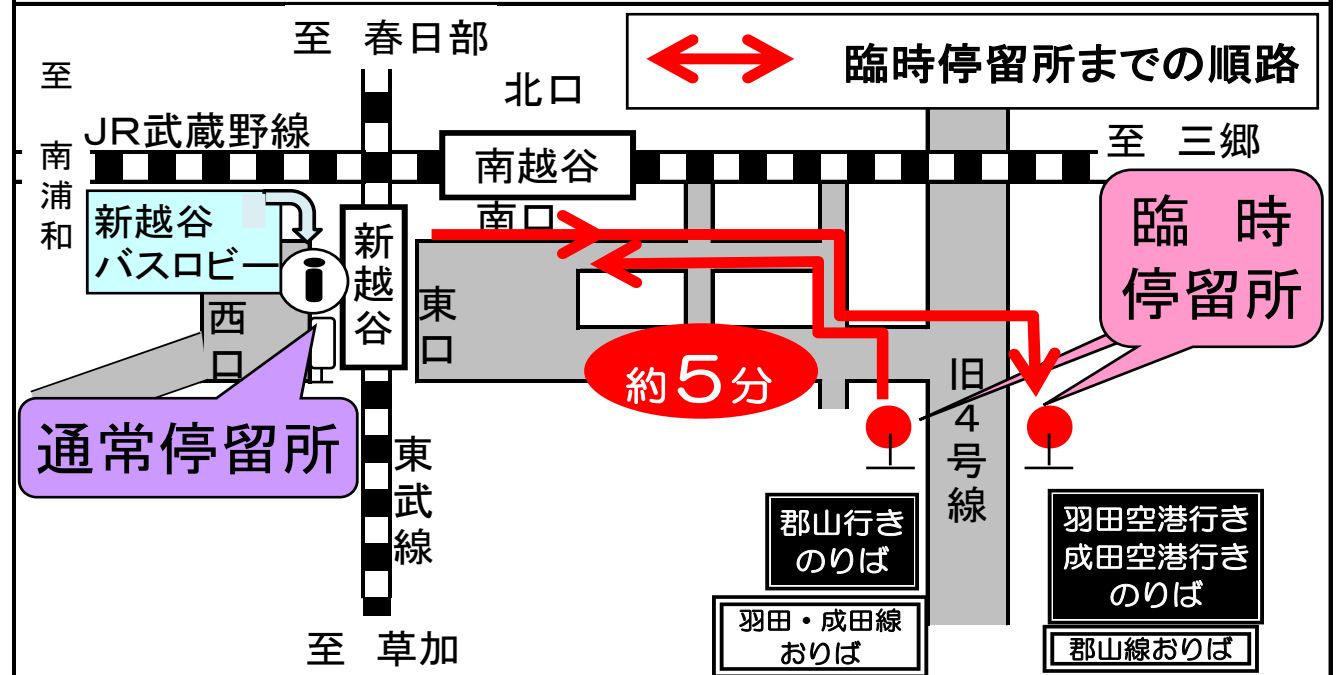

南越谷阿波踊り開催に伴い、8/25(土)・26(日)17時～21時半頃まで 新越谷発着の高速バスは、「臨時停留所」で発着いたします。

～上記時間ご利用の際は、臨時停留所(旧4号線)からのご利用をお願いいたします。～

8/25,26 臨時停留所からの出発便

17:40発 羽田空港行き 京 浜 急 行
18:20発 郡山駅前行き 福 島 交 通
18:50発 羽田空港行き※京 浜 急 行
19:50発 羽田空港行き※東 武
※羽田空港第1・第2ターミナルは停まりません

8/25,26 臨時停留所への到着便

<羽田空港線>

羽田空港国際発	新越谷臨時停留所着		
15:25発	→	17:10着	京 浜 急 行
16:25発	→	18:20着	京 浜 急 行
17:25発	→	19:20着	東 武
18:25発	→	20:20着	東 武
18:55発	→	20:50着	東 武
19:25発	→	21:20着	京 浜 急 行

<成田空港線>

成田空港第3発	新越谷臨時停留所着		
16:10発	→	18:30着	東 武
18:10発	→	20:15着	千 葉 交 通

<郡山線>

郡山駅前発	新越谷臨時停留所着		
15:15発	→	18:45着	東 武
18:15発	→	21:45着	東 武

臨時停留所のご案内

- ●当日は道路混雑により時刻どおり運行できない場合がございます。
- ●左記の便以外でも臨時停留所での発着となる場合がございます。
- ●羽田空港線・成田空港線ご利用のお客様は「草加駅東口」での乗降をおすすめいたします。

お問い合わせ:草加営業事務所 TEL048-936-1531

東武バスセントラル