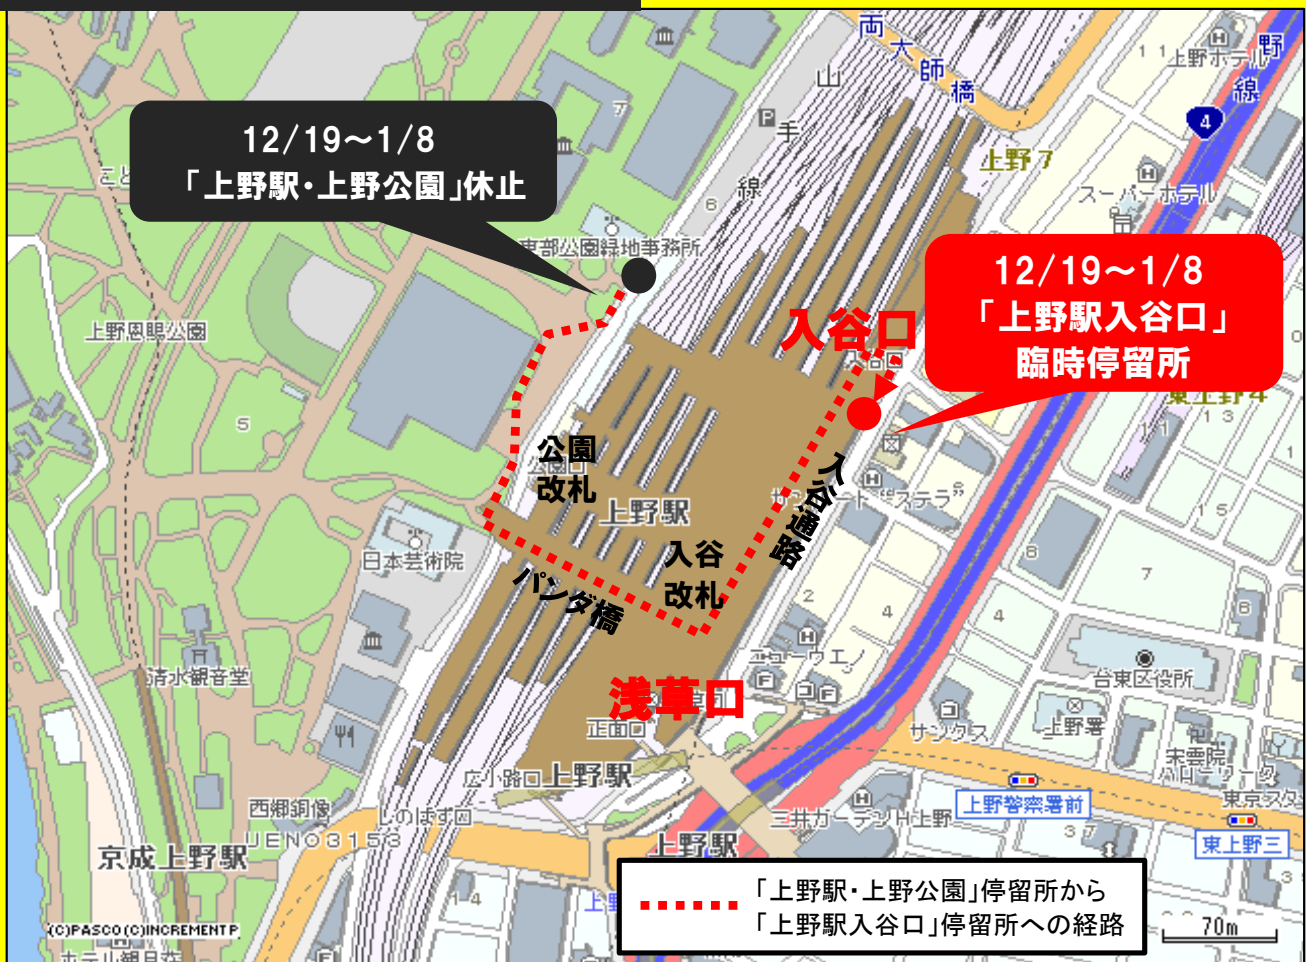

H29 H30  
12/19~1/8

# スカイツリーシャトル上野・浅草線 「上野駅・上野公園」停留所休止のお知らせ

～期間中は「上野駅入谷口」臨時停留所を設置し運行いたします～

平成29年12月19日(火)～平成30年1月8日(月・祝)までの間、上野動物園での赤ちゃんパンダ(香香)公開に伴い、スカイツリーシャトル上野・浅草線は、迂回運行により「上野駅・上野公園」停留所を休止し、「上野駅入谷口(JRバス関東)」に臨時停留所を設置し運行いたします。

## 【「上野駅入谷口」臨時停留所のご案内】

J R 線「入谷改札」を左へ進みエスカレーターを下り、「入谷口」を右へ出てすぐです。  
または「中央改札」を左へ進み「浅草口」を左へ出てJR上野駅舎沿いを約200mお進みください。  
東京メトロ 出口「9」を右へ進み「浅草口」を左へ出てJR上野駅舎沿いを約200mお進みください。

また、1月1日(月・祝)～1月3日(水)までの間、浅草寺初詣による交通規制に伴い、一部時間帯において迂回運行するため「浅草雷門」停留所を休止し、「都営浅草駅(JRバス関東)」に臨時停留所を設置し運行いたします。