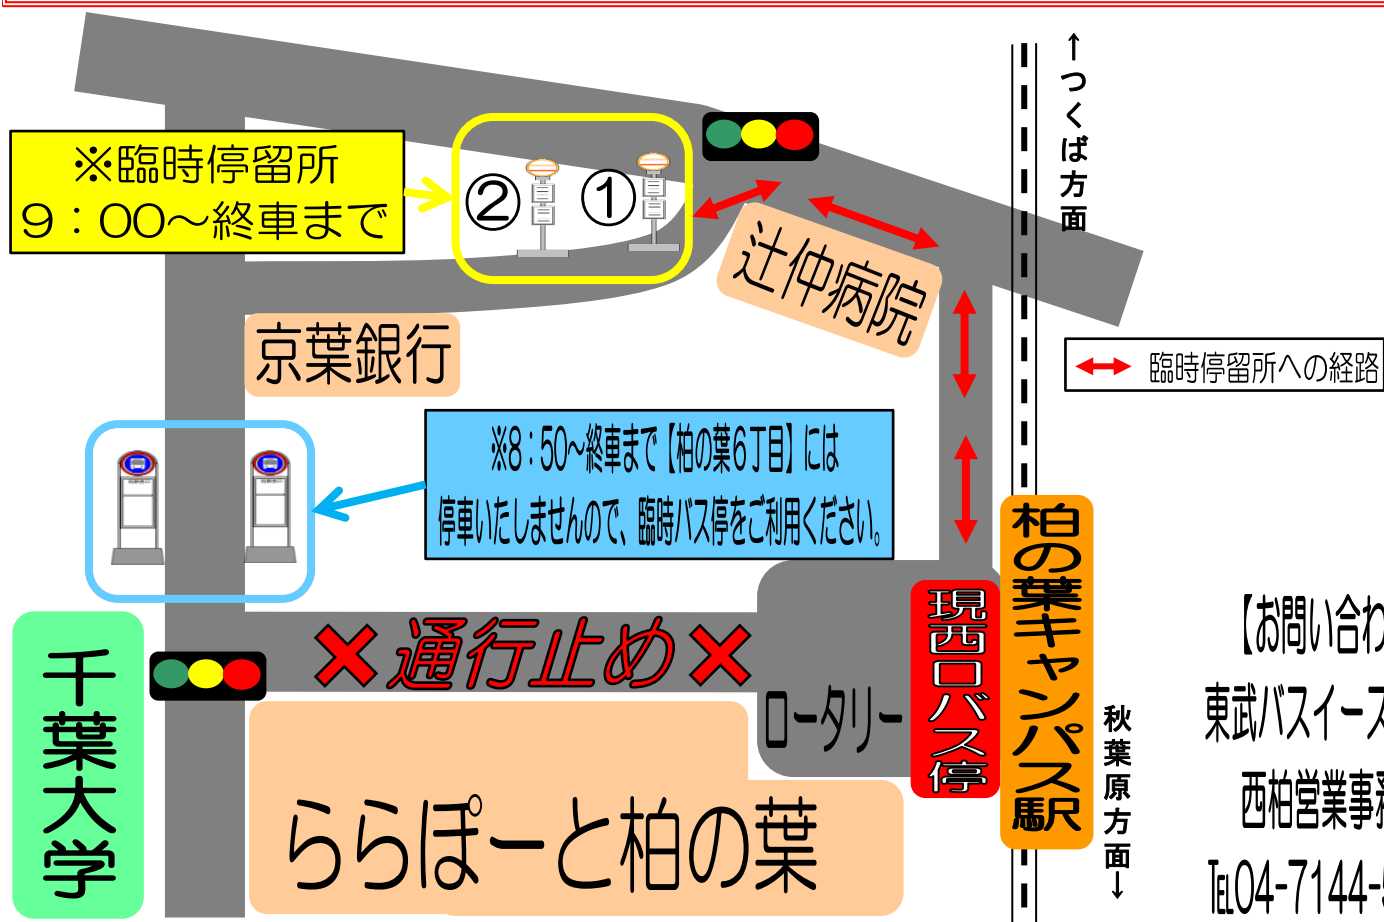

ふるさと田中みこし祭り開催に伴う、 柏の葉キャンパス駅西口臨時停留所設置のお知らせ

いつも東武バスイーストをご利用いただきまして、誠にありがとうございます。
平成29年9月2日(土) 「ふるさと田中みこし祭り」開催に伴い、
柏の葉キャンパス駅西口周辺において、交通規制が実施されます。

**9月2日(土) 午前9：00～終車まで下記のとおり、
臨時停留所からバスが発着いたします。**

※羽田空港行きにつきましては、**10：54出発**の便より、
臨時停留所を使用いたします。

なお、迂回運行に伴い、「柏の葉6丁目」停留所は、
午前8：50～終車まで、停車いたしませんので、ご注意ください。

【雨天時は、9月3日(日)に順延いたします。】

柏の葉キャンパス駅西口①番乗り場 臨時停留所使用時間

流山おおたかの森駅東口・東大西 行	9：13発～終車まで
江戸川台駅東口 行	9：05発～終車まで

柏の葉キャンパス駅西口②番乗り場 臨時停留所使用時間

柏駅西口・高田車庫 行	9：10発～終車まで
羽田空港 行	10：54発～終車まで