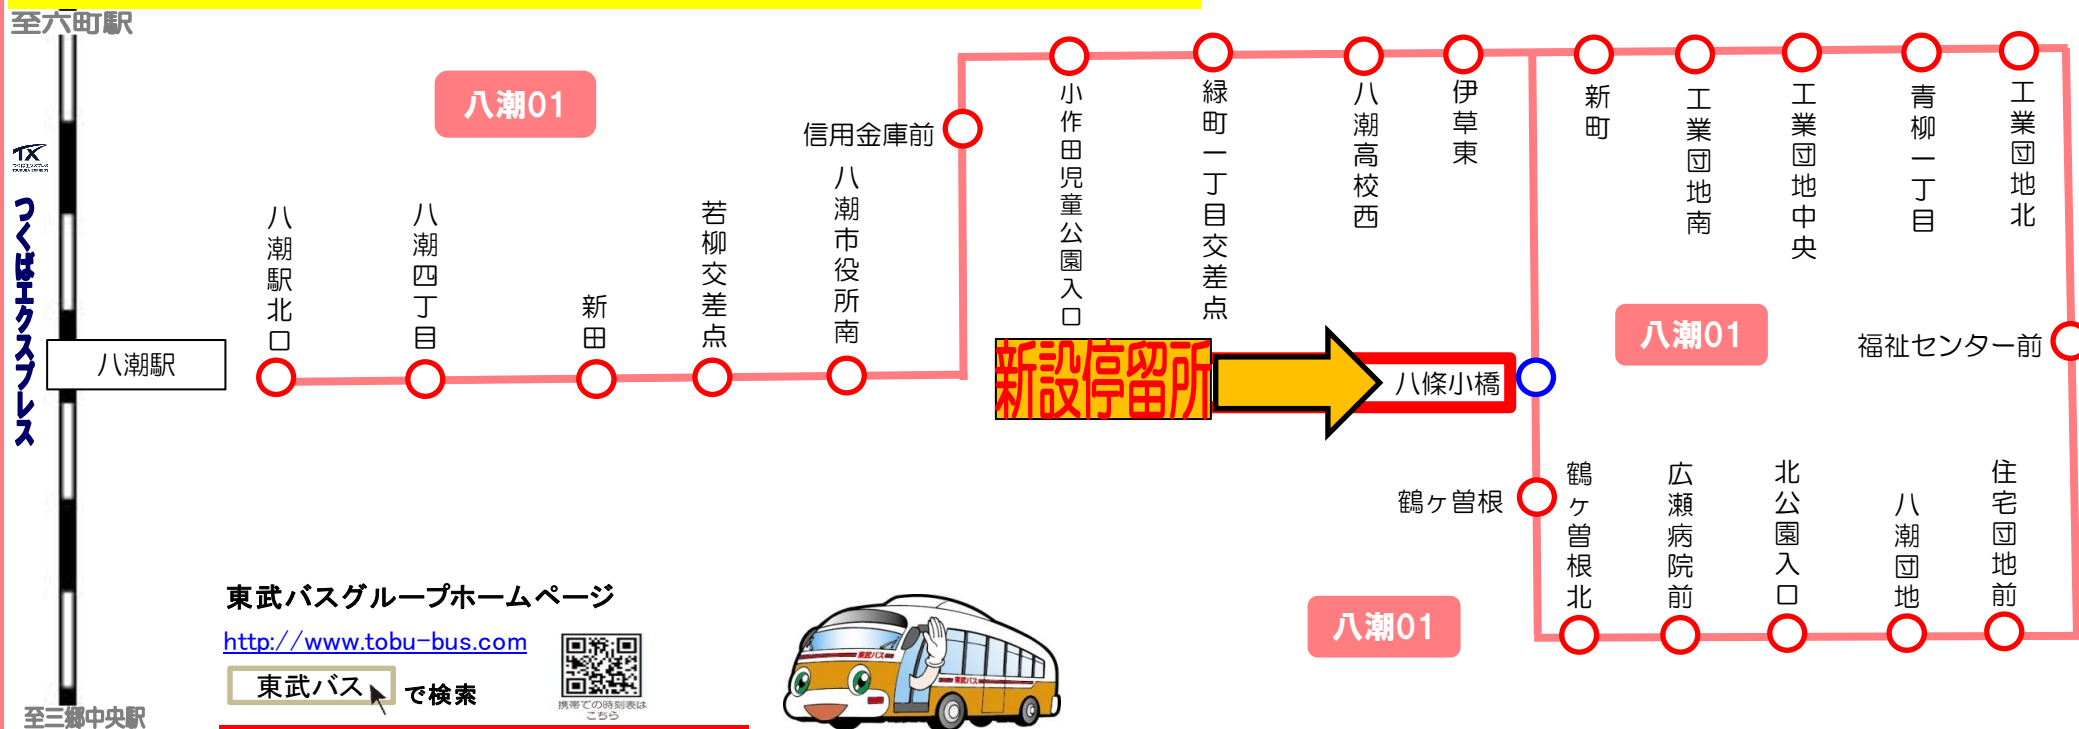

[草加09] 草加駅東口～稲荷三丁目～八潮団地線 停留所新設のお知らせ

日頃より東武バスをご利用いただきまして誠にありがとうございます。

平成29年9月11日(月)始発より伊草～鶴ヶ曽根間に【八條小橋】停留所を新設いたします。
皆様のご利用をお待ちしております。

9/11(月)新設

■[草加09]草加駅東口～稲荷三丁目～八潮団地線の途中、伊草～鶴ヶ曽根間に【八條小橋(はちじょうこばし)停留所】を新設致します。

※該当系統における、時刻等の変更はございません。

お問合せ 草加営業事務所 TEL048-936-1531 FAX048-936-1532 まで

東武バスセントラル

[八潮01] 八潮駅北口～工業団地・八潮団地～八潮駅北口線 停留所新設のお知らせ

日頃より東武バスをご利用いただきまして誠にありがとうございます。

平成29年9月11日(月)始発より伊草東～鶴ヶ曽根間に【八條小橋】停留所を新設いたします。
皆様のご利用をお待ちしております。

■[八潮01]八潮駅北口～工業団地循環～八潮駅北口線の途中、
伊草東～鶴ヶ曽根間に【八條小橋(はちじょうこばし)】停留所を新設
いたします。

9/11(月)新設

東武バスグループホームページ

<http://www.tobu-bus.com>

東武バス で検索

※該当系統における、時刻等の変更はございません。

お問合せ 草加営業事務所 TEL048-936-1531 FAX048-936-1532 まで

東武バスセントラル