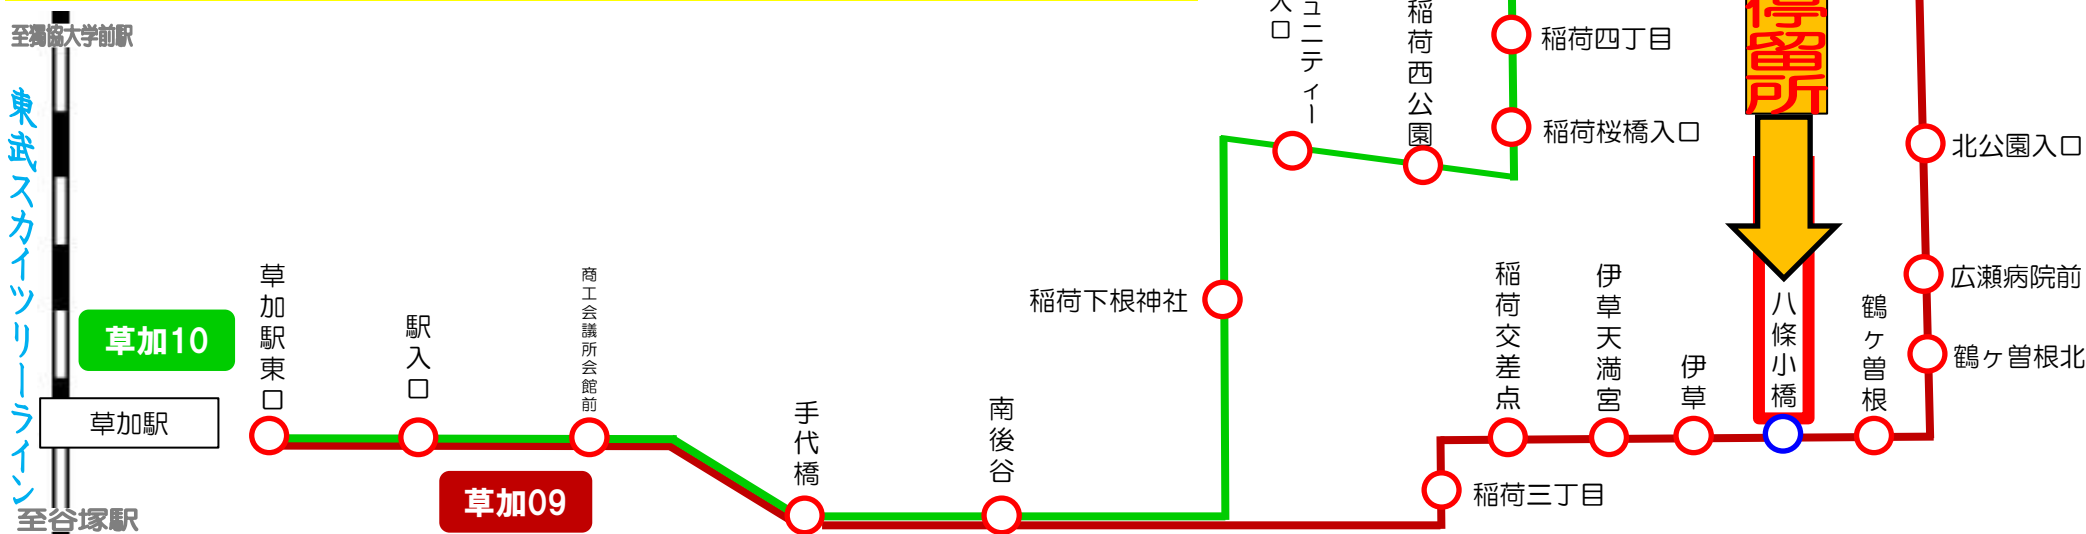

[草加09] 草加駅東口～稲荷三丁目～八潮団地線 停留所新設のお知らせ

日頃より東武バスをご利用いただきまして誠にありがとうございます。

平成29年9月11日(月)始発より伊草～鶴ヶ曽根間に【八條小橋】停留所を新設いたします。
皆様のご利用をお待ちしております。

9/11(月)新設

■[草加09]草加駅東口～稲荷三丁目～八潮団地線の途中、伊草～鶴ヶ曽根間に【八條小橋(はちじょうこばし)停留所】を新設致します。

※該当系統における、時刻等の変更はございません。

お問合せ 草加営業事務所 TEL048-936-1531 FAX048-936-1532 まで

東武バスセントラル

[八潮01] 八潮駅北口～工業団地・八潮団地～八潮駅北口線 停留所新設のお知らせ

日頃より東武バスをご利用いただきまして誠にありがとうございます。

平成29年9月11日(月)始発より伊草東～鶴ヶ曽根間に【八條小橋】停留所を新設いたします。
皆様のご利用をお待ちしております。

■[八潮01]八潮駅北口～工業団地循環～八潮駅北口線の途中、
伊草東～鶴ヶ曽根間に【八條小橋(はちじょうこばし)】停留所を新設
いたします。

9/11(月)新設

東武バスグループホームページ

<http://www.tobu-bus.com>

東武バス で検索

※該当系統における、時刻等の変更はございません。

お問合せ 草加営業事務所 TEL048-936-1531 FAX048-936-1532 まで

東武バスセントラル