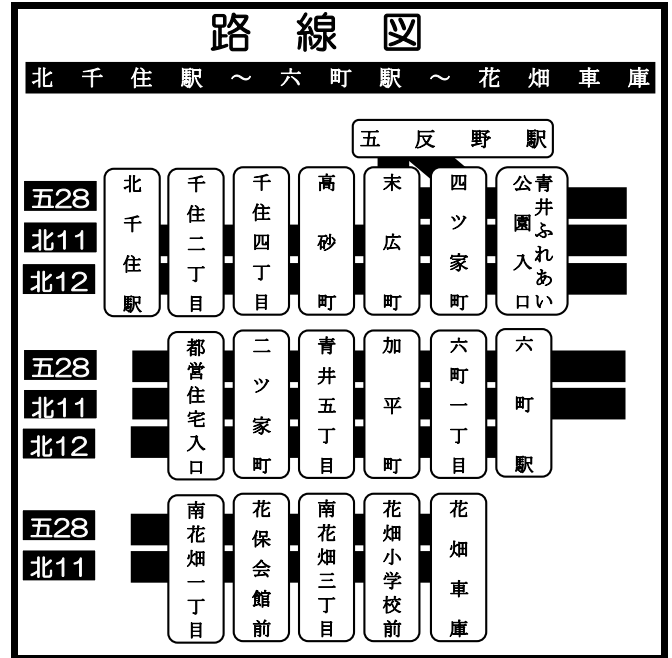

(切り取ってお使い下さい)

(面:花畑車庫・六町駅⇒五反野駅・北千住駅方面)

花畑車庫発			五反野駅・北千住駅行		
時	月曜～金曜		時	土曜・休日	
5	49		5	55	
6	25		6	33	
7	27		7	10	40
8	★ 07		8	10	
9	10	36	9	00	29
10	07		10		
11	10		11	04	34
12	35		12	09	
13			13	17	
14	12	42	14	09	42
15			15	43	
16			16		
17	38		17		
18			18	15	
19	12		19	55	
20	16	51	20	56	
21	21	55	21	56	
22	30		22		

無 印…北千住駅行
★ 印…五反野駅行

末広町発			北千住駅行		
時	月曜～金曜		時	土曜・休日	
5			5		
6	05	41	6	09	47
7	10	45	7	24	54
8	12	50	8	24	51
9	26	52	9	16	45
10	23	51	10	13	43
11	26	53	11	20	50
12	26	51	12	25	58
13	21	55	13	33	
14	29	59	14	03	25 58
15	32	58	15	28	59
16	24		16	31	
17	05	25 55	17	01	33
18	26	56	18	03	31
19	27	56	19	10	39
20	31		20	09	39
21	06	36	21	10	
22	10	45	22	10	

花保会館前発			五反野駅・北千住駅行		
時	月曜～金曜		時	土曜・休日	
5	53		5	59	
6	29		6	37	
7	31		7	14	44
8	★ 11		8	14	
9	14	40	9	04	33
10	11		10		
11	14		11	08	38
12	39		12	13	
13			13	21	
14	16	46	14	13	46
15			15	47	
16			16		
17	42		17		
18			18	19	
19	16		19	59	
20	20	55	20		
21	25	59	21	00	
22	34		22	00	

無 印…北千住駅行
★ 印…五反野駅行

二ツ家町発			五反野駅・北千住駅行		
時	月曜～金曜		時	土曜・休日	
5			5		
6	01	37	6	06	44
7	06	41	7	21	51
8	08	★ 21 46	8	21	48
9	22	48	9	12	41
10	19	47	10	09	39
11	22	49	11	16	46
12	22	47	12	21	54
13	17	51	13	29	59
14	25	55	14	21	54
15	28	54	15	24	55
16	20		16	27	57
17	01	21 51	17	29	59
18	22	52	18	27	
19	23	52	19	06	36
20	27		20	06	36
21	02	32	21	07	
22	06	41	22	07	

無 印…北千住駅行
★ 印…五反野駅行

六町駅発			五反野駅・北千住駅行		
時	月曜～金曜		時	土曜・休日	
5	56		5		
6	32		6	02	40
7	00	35	7	17	47
8	02	★ 15 40	8	17	44
9	18	44	9	08	37
10	15	43	10	05	35
11	18	45	11	12	42
12	18	43	12	17	50
13	13	47	13	25	55
14	21	51	14	17	50
15	24	50	15	20	51
16	16	57	16	23	53
17	17	47	17	25	55
18	18	48	18	23	
19	19	48	19	02	32
20	23	58	20	02	32
21	28		21	03	
22	02	37	22	03	

無 印…北千住駅行
★ 印…五反野駅行