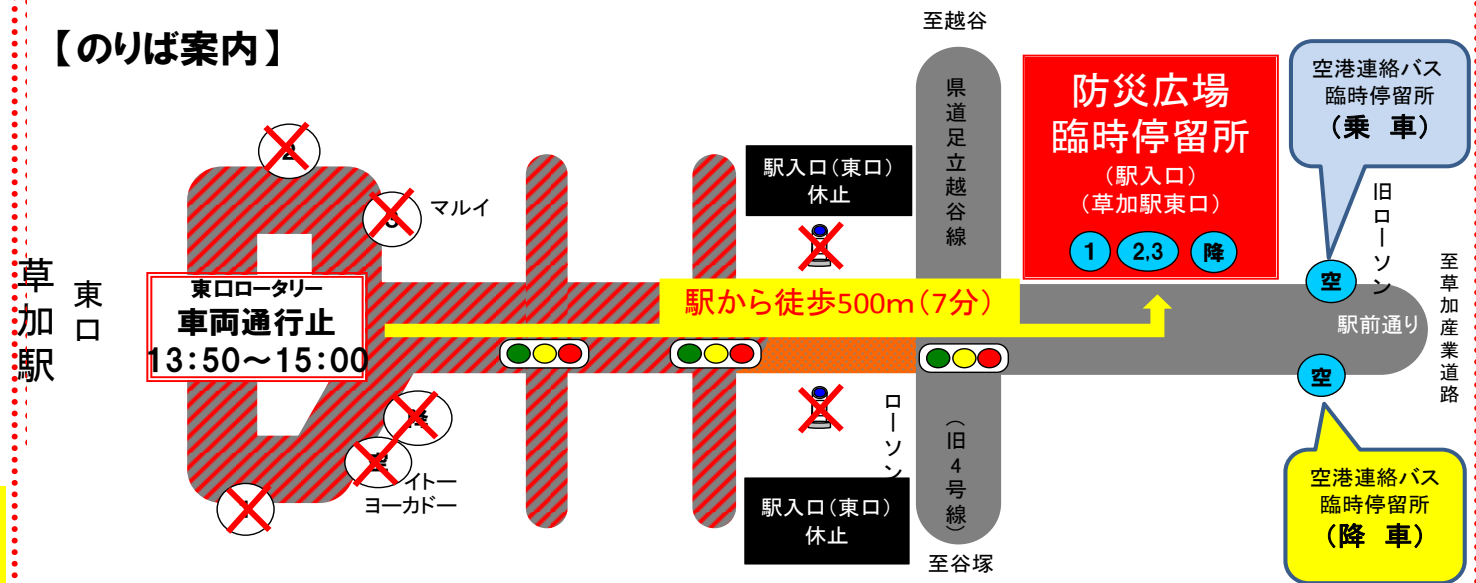

平成29年10月1日(日)13時50分～15時00分まで

草加駅東口・駅入口(東口)発着のバスは、

草加宿場まつり交通規制に伴い、

駅前通り500m東側にある**防災広場からの発着いたします。**

ご利用のお客様にはご迷惑をおかけいたしますが、何卒ご了承のうえご利用いただきますようお願い申し上げます。

【対象系統】

- [草加01]草加駅東口～柳之宮～八潮駅北口線
- [草加03]草加駅東口～伊草団地～八潮駅北口線
- [草加04]草加駅東口～八潮市役所～八潮駅北口線
- [草加05]草加駅東口～木曾根～八潮駅南口線
- [草加06]草加駅東口～八潮中央総合病院～八潮駅北口線
- [草加09]草加駅東口～八潮団地線
- [草加10]草加駅東口～稲荷五丁目線
- [草加17]草加駅東口～谷塚駅東口線
- [草加19]草加駅東口～手代町循環
- [空港連絡]新越谷駅・草加駅・八潮駅～羽田空港線
- [空港連絡]新越谷駅・草加駅・八潮駅～成田空港線

【空港連絡バスで臨時停留所発着便】

(乗車)成田14:55
(降車)羽田13:55、14:55

【のりば案内】

※当日は交通規制のため道路混雑が予想されます。このため、バスの運行に遅れが見込まれます。予めご了承ください。

お問い合わせは 草加営業事務所 TEL048-936-1531

八潮営業所 TEL048-996-0822

までどうぞ。

東武バスセントラル