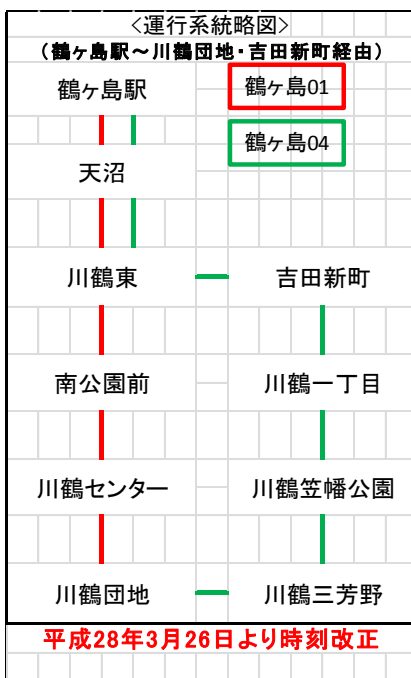

鶴ヶ島駅発	
川鶴団地 行き	
時	平日(月～金)
6	38 59
7	11 23 32 39 45 51
8	06 14 26 37 49 59
9	11 24 30 40 48 55
10	03 10 19 30 39 57
11	10 25 40 55
12	10 25 40 55
13	11 25 44 55
14	10 25 40 55
15	10 25 40 55
16	10 25 40 吉48 57
17	11 24 39 49
18	04 16 26 42 50
19	06 17 30 42 52
20	05 17 30 41 50
21	01 16 30 47
22	09 22 41 50
23	04 17 伊41 深47
24	深13
備考	吉:吉田新町経由川鶴団地ゆき 伊:伊勢原5丁目ゆき(深夜バス) 深:川鶴団地ゆき(深夜バス)

鶴ヶ島駅発	
川鶴団地 行き	
時	土曜・休日
6	46 58
7	10 24 35 48
8	02 15 27 39
9	01 27 39
10	02 27 55
11	10 25 38
12	03 25 40 53
13	18 40
14	04 27 40 54
15	09 26 40 54
16	16 40 54
17	09 24 46
18	10 25 43 55
19	13 24 42 54
20	16 43 54
21	10 32 45
22	00 15 30 45
23	
24	
備考	全車:ノンステップバス(点検等時は除く)

川鶴団地発	
鶴ヶ島駅 行き	
時	平日(月～金)
5	28 53
6	01 13 吉17 24 37 44 51 58
7	04 10 14 18 25 30 39 44 52
8	00 13 25 37 48 58
9	11 17 27 36 43 51 58
10	08 18 27 43 56
11	12 24 41 57
12	12 27 42 57
13	12 30 42 57
14	12 27 42 57
15	12 27 42 57
16	12 28 44 58
17	11 23 36 50
18	03 13 29 38 55
19	05 18 27 41 54
20	03 17 28 38 47
21	02 16 33 58
22	11 27 39 53
23	05 27 伊46
備考	全車:ノンステップバス(点検等時は除く) 伊:伊勢原5丁目ゆき(深夜バス) 吉:吉田新町経由鶴ヶ島駅ゆき

川鶴団地発	
鶴ヶ島駅 行き	
時	土曜・休日
5	52
6	11 35 47 58
7	10 22 35 50
8	02 14 26 50
9	13 27 51
10	15 42 57
11	13 25 51
12	13 27 37
13	07 27 52
14	15 27 42 55
15	14 27 42
16	05 28 43 53
17	07 35 58
18	12 27 43 57
19	10 29 40
20	05 30 40 54
21	21 34 45
22	00 15 30
23	
備考	全車:ノンステップバス(点検等時は除く)

笠幡発		
サイボクハム 行き		
平日(月～金)	時	土曜・休日
	43	7 51
		8
	59	9 33 54
		10 26
	02 43	11 00 18 38
	51	12 08 59
	43	13 23 57
	58	14 38
		15 22 47
	02	16 13 30
	53	17 25
		18 08

定期券発売所

- ●坂戸営業所 9:00～17:30
  TEL:049-283-5279(坂戸車庫バス停)
- ●トラベルサービス 7:30～20:00
  TEL:049-226-9150(川越駅 EQUA2階)
- ●二輪館鈴喜 10:00～20:00

川鶴団地バス停近く ※水曜休業