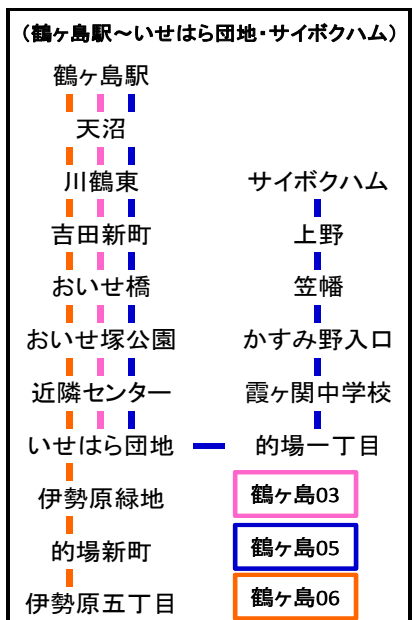

鶴ヶ島 駅 発	
いせはら団地・サイボクハム 行き	
時	平日(月～金)
5	
6	
7	23 サ30 43 58
8	11 26 37
9	03 30 サ46 58
10	11 28 38 サ49
11	08 サ30
12	22 サ38 56
13	サ30 48
14	18 34 サ45
15	10 40 サ49
16	10 23 39 55
17	09 24 サ40
18	00 15 30 48
19	02 16 33 47
20	02 16 28 47
21	00 26 52
22	20 47
23	16
備	全車:ノンステップバス(点検等時は除く) サ:サイボクハム行き(いせはら団地経由)
考	

鶴ヶ島 駅 発	
いせはら団地・サイボクハム 行き	
時	土曜・休日
5	
6	
7	20 サ38 49
8	03 22 39 53
9	09 サ20 サ41 59
10	サ13 35 サ47
11	サ05 サ25 サ55
12	15 サ46
13	サ10 サ44 54
14	サ25 52
15	サ09 サ34 54
16	サ00 サ17 26 45
17	サ12 26 41 サ55
18	10 26 45
19	13 24 41 56
20	13 43 55
21	12 24 42
22	15
23	
備	全車:ノンステップバス(点検等時は除く) サ:サイボクハム行き(いせはら団地経由)
考	

いせはら団地 発	
鶴ヶ島 駅 行き	
時	平日(月～金)
5	51
6	11 24 39 52
7	07 23 37 56
8	11 23 50
9	14 28 43 58
10	15 24 33 54
11	12 35
12	09 20 41
13	12 34
14	20 32 57
15	26 33 55
16	06 20 39 52
17	09 25 43
18	00 16 32 43
19	03 17 33 48
20	01 15 33 45
21	13 39
22	07 34
23	03
備	全車:ノンステップバス(点検等時は除く) 赤:サイボクハムから来るバスです
考	

いせはら団地 発	
鶴ヶ島 駅 行き	
時	土曜・休日
5	
6	08 32 56
7	05 20 33 48
8	07 25 40 55
9	07 26 40 55
10	09 20 32 51
11	08 35 56
12	21 53
13	38
14	08 38 55
15	20 38 46
16	01 11 31 58
17	13 23 39 53
18	11 28 56
19	08 28 41 57
20	27 40 58
21	09 26
22	00
23	
備	全車:ノンステップバス(点検等時は除く) 赤:サイボクハムから来るバスです
考	

サイボクハム 発	
鶴ヶ島 駅 行き	
平日(月～金)	時 土曜・休日
	5
	6
	7
	05 8 10
	09 9 54
	18 10 17 53
	20 11 20 41
	05 12 03 35
	19 13 20 50
	05 14 20
	18 15 02 43
	22 16 10 37
	02 17 02 50
	26 18 35
	02 19
	20
	21
	22
	23
備	全車:ノンステップバス(点検等時は除く)
考