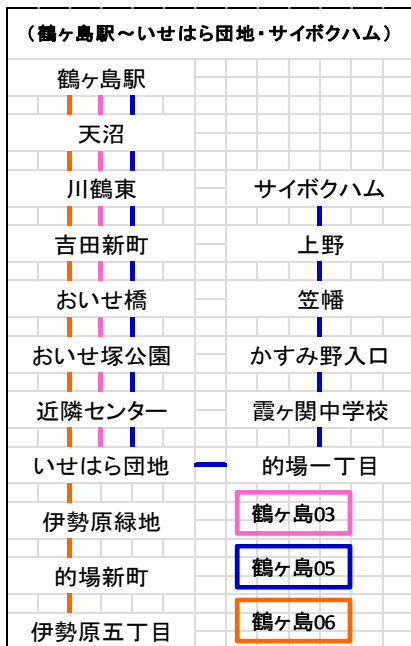

鶴ヶ島駅発	
いせはら団地・サイボクハム 行き	
時	平日(月～金)
5	
6	
7	23 サ30 43 58
8	11 26 37
9	03 30 サ46 58
10	11 28 38 サ49
11	08 サ30
12	22 サ38 56
13	サ30 48
14	18 34 サ45
15	10 40 サ49
16	10 23 39 55
17	09 24 サ40
18	00 15 30 48
19	02 16 33 47
20	02 16 28 47
21	00 26 52
22	20 47
23	16
備考	全車:ノンステップバス(点検等時は除く) サ:サイボクハム行き(いせはら団地経由)

鶴ヶ島駅発	
いせはら団地・サイボクハム 行き	
時	土曜・休日
5	
6	
7	20 サ38 49
8	03 22 39 53
9	09 サ20 サ41 59
10	サ13 35 サ47
11	サ05 サ25 サ55
12	15 サ46
13	サ10 サ44 54
14	サ25 52
15	サ09 サ34 54
16	サ00 サ17 26 45
17	サ12 26 41 サ55
18	10 26 45
19	13 24 41 56
20	13 43 55
21	12 24 42
22	15
23	
備考	全車:ノンステップバス(点検等時は除く) サ:サイボクハム行き(いせはら団地経由)

いせはら団地発	
鶴ヶ島駅 行き	
時	平日(月～金)
5	51
6	11 24 39 52
7	07 23 37 56
8	11 23 50
9	14 28 43 58
10	15 24 33 54
11	12 35
12	09 20 41
13	12 34
14	20 32 57
15	26 33 55
16	06 20 39 52
17	09 25 43
18	00 16 32 43
19	03 17 33 48
20	01 15 33 45
21	13 39
22	07 34
23	03
備考	全車:ノンステップバス(点検等時は除く) 赤:サイボクハムから来るバスです

いせはら団地発	
鶴ヶ島駅 行き	
時	土曜・休日
5	
6	08 32 56
7	05 20 33 48
8	07 25 40 55
9	07 26 40 55
10	09 20 32 51
11	08 35 56
12	21 53
13	38
14	08 38 55
15	20 38 46
16	01 11 31 58
17	13 23 39 53
18	11 28 56
19	08 28 41 57
20	27 40 58
21	09 26
22	00
23	
備考	全車:ノンステップバス(点検等時は除く) 赤:サイボクハムから来るバスです

サイボクハム発		
鶴ヶ島駅 行き		
平日(月～金)	時	土曜・休日
	5	
	6	
	7	
	8	10
05	8	10
	9	54
	10	17 53
18	10	20 41
20	11	20 41
05	12	03 35
19	13	20 50
05	14	20
18	15	02 43
22	16	10 37
	17	02 50
26	18	35
02	19	
	20	
	21	
	22	
	23	
全車:ノンステップバス(点検等時は、除く)