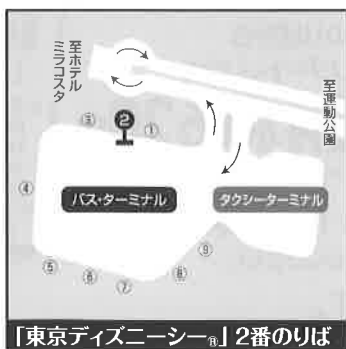

川越—大宮—「東京ディズニーリゾート®」線

小江戸
川越

大宮駅西口
11番のりば

「東京ディズニー
リゾート®」

運行予定時刻表

〔「東京ディズニーリゾート®」行き時刻表〕

平成28年4月1日改正

停留所	運行会社	東武バスウエスト	京成トランジットバス
神明町車庫 発		6:20	6:50
札の辻 発		6:24	6:54
本川越駅 発		6:29	6:59
川越駅西口7番のりば 発		6:40	7:10
大宮駅西口11番のりば 発		7:30	8:00
「東京ディズニーシー®」 着		8:35	9:05
「東京ディズニーランド®」 着		8:45	9:15

毎日運行

〔川越方面行き時刻表〕

平成28年4月1日改正

停留所	運行会社	東武バスウエスト	京成トランジットバス	東武バスウエスト
「東京ディズニーシー®」 発		10:10	19:10 ※1	21:10 ※2
「東京ディズニーランド®」 発		10:20	19:20	21:20
大宮駅西口11番のりば 着		11:35	20:35	22:35
川越駅西口7番のりば 着		12:12	21:12	23:12
本川越駅 着		12:17	21:17	23:17
札の辻 着		12:21	21:21	23:21
神明町車庫 着		12:25	21:25	23:25

※1:「東京ディズニーランド®」及び「東京ディズニーシー®」共に、18時以前閉園の場合、「東京ディズニーシー®」19:10発は18:10発に変更となります。
※2:「東京ディズニーランド®」及び「東京ディズニーシー®」共に、20時以前閉園の場合、「東京ディズニーシー®」21:10発は20:20発に変更となります。
「東京ディズニーランド®」及び「東京ディズニーシー®」共に、18時以前閉園の場合、「東京ディズニーシー®」21:10発は19:10発に変更となります。

のりば・ご利用時のご案内

※平日朝・夕の自然渋滞や行楽シーズン等、道路事情により延着する場合がありますので、余裕をみてご利用ください。
※満席の場合は、ご乗車になれません。立席は、車両の乗車定員ならびに高速道路を運行する関係上、お受けできかねますので、予めご了承ください。また、正座席が満席の場合は、補助席をご利用いただけますので、予めご了承ください。なお、その場合であっても運賃は同一です。
※小児運賃は、小学生です。小学生未満の未就学児であっても、座席を占有する場合は原則として小児運賃を申し受けます。
※手荷物は、お客様ご自身で車内にお持ちください。※着席時、シートベルトの装着をお願いします。
※車内で携帯電話のご使用はご遠慮ください。また、車内禁煙にご協力ください。
※遅延等で発生した損害等については、運行会社ではその責は一切負いかねますので、予めご了承ください。

お問い合わせ

東武バスウエスト
京成トランジットバス

川越営業事務所 TEL.049-222-0671
塩浜営業所 TEL.047-306-7211

http://www.tobu-bus.com
http://www.transitbus.co.jp