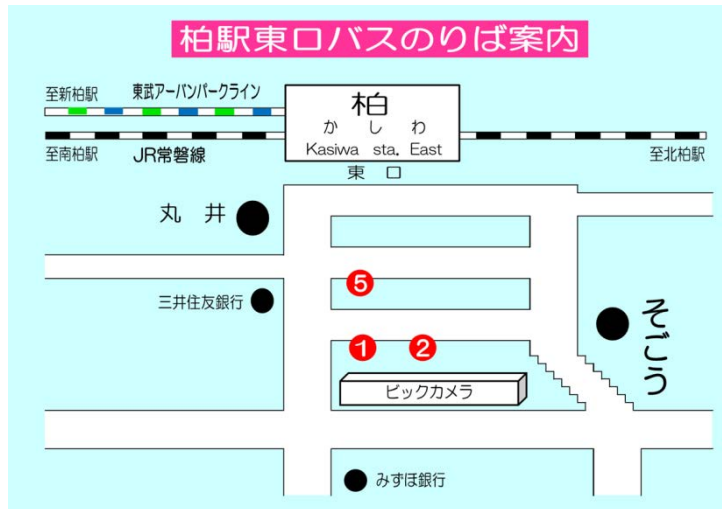

工業・・・工業団地中央経由

アリオ・・・セブンパークアリオ柏経由

#### ※参考

運行回数比較「柏駅東口発沼南車庫行」

＜平日＞ 68回（現行 35回）

＜土休日＞ 71回（現行 34回）

→その他停留所のポケット時刻表は[こちら](#)です。

## 7 停留所の名称変更について

「宮後原」⇒「セブンパークアリオ柏前」（柏駅東口～沼南車庫線）

## 8 バス乗り場変更について

柏駅東口の一部のバス乗り場を下記のとおり変更いたします。お間違えのないようご注意ください。

【現在のバスのりば】

のりば	系統	行先
①	柏28	名戸ヶ谷(常盤台経由)
②	柏26	南柏駅東口(逆井入口経由)
	柏33	新柏駅(新田原・名戸ヶ谷経由)
	南柏02	酒井根(豊住経由)
	直通	芝浦工大柏中高(休校日運休)
⑤	柏22	小野塚台
	柏25	布瀬
	柏27	手賀の丘公園
	柏31	沼南車庫
	柏32	沼南庁舎バス乗継場