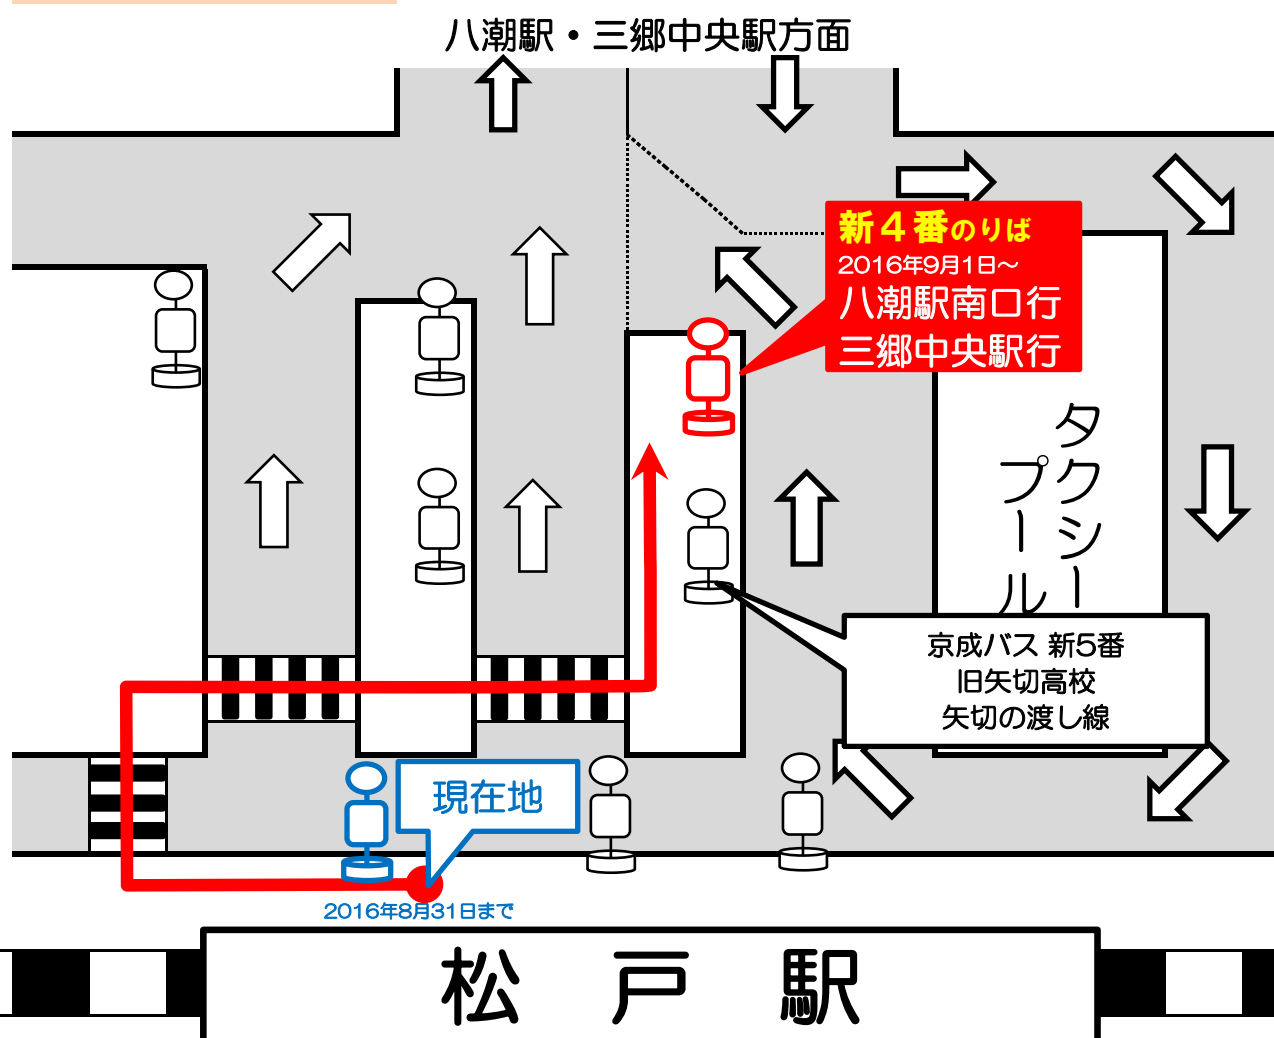

松戸駅ロータリー改修に伴う バスのりば変更のお知らせ

いつも東武バスをご利用いただきまして誠にありがとうございます。
平成28年9月1日（木）の始発よりロータリー改修に伴い、**バスのりば**
（八潮駅南口・三郷中央駅行き）を下記のとおり変更いたします。
ご利用の際はご注意くださいようお願い申し上げます。

※なお、発車時刻の変更はございません。

略 図

お問い合わせ

東武バスセントラル 八潮営業所 TEL: 048-996-0822 FAX: 048-996-0826