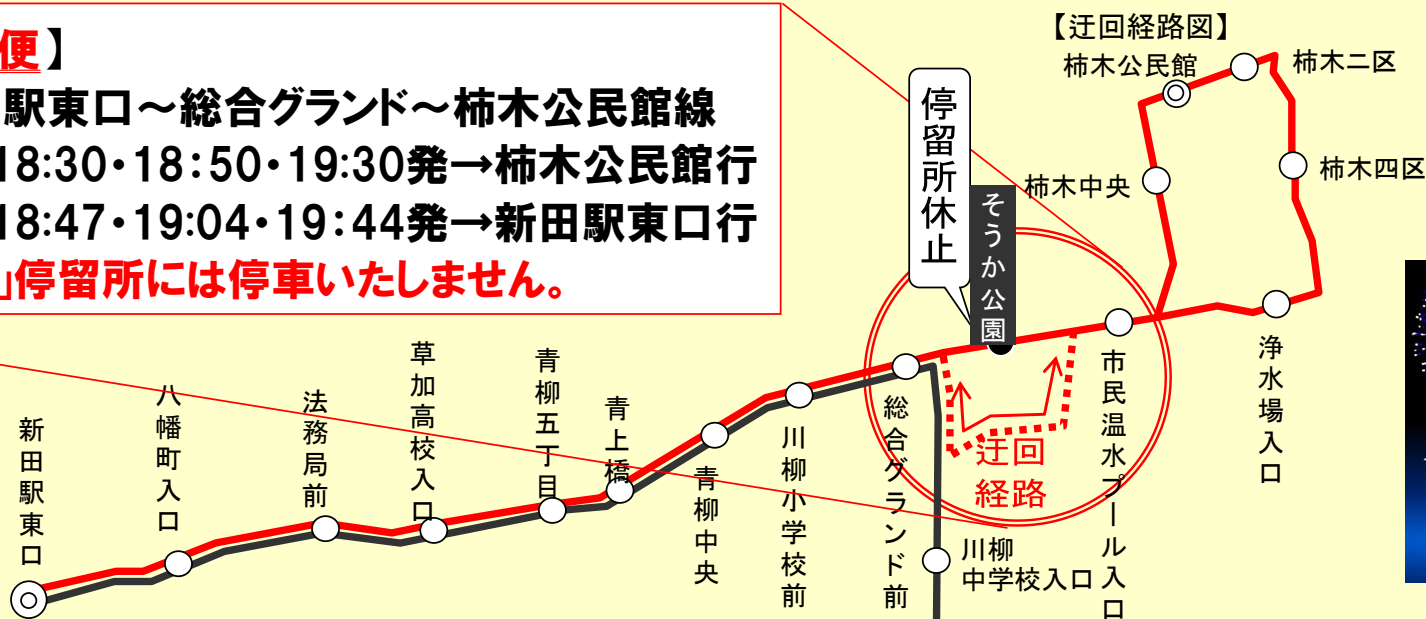

【新田駅発】

草加市民納涼大花火大会に伴う、 迂回運行および続行便

8月6日(土)
(荒天の場合は、中止)

のお知らせ

日頃より東武バスをご利用いただきまして誠にありがとうございます。
平成28年8月6日(土)19時より、そうか公園にて草加市民大納涼花火大会が開催されます。
これに伴い、下記のとおり迂回運行を実施いたします。
また、迂回運行時は、「**そうか公園**」停留所には停車いたしません。ご利用の際は、ご注意ください。
なお、当日は新田駅東口、松原団地駅東口より続行便を運行いたします。

【迂回運行する便】

- [新01] 新田駅東口～総合グランド～柿木公民館線
 - ◎ 新田駅東口18:30・18:50・19:30発→柿木公民館行
 - ◎ 柿木公民館18:47・19:04・19:44発→新田駅東口行
- ※「**そうか公園**」停留所には停車いたしません。

※そうか公園周辺の道路に混雑が発生し、バス路線に大幅な遅れが見込まれます。ご利用の際は、お時間に余裕をもってご利用いただきますようお願い申し上げます。

のお知らせ

日頃より東武バスをご利用いただきまして誠にありがとうございます。

8月6日(土)19時より、そうか公園にて草加市民大納涼花火大会が開催され交通規制が行われます。

これに伴い、下記のとおり終点を変更して運行を実施いたします。

ご利用の際は、ご注意ください。

なお、当日は松原団地駅東口、新田駅東口より続行便を運行いたします。

【終点を変更して運行する便】

■ [松07]

東武バスセントラル