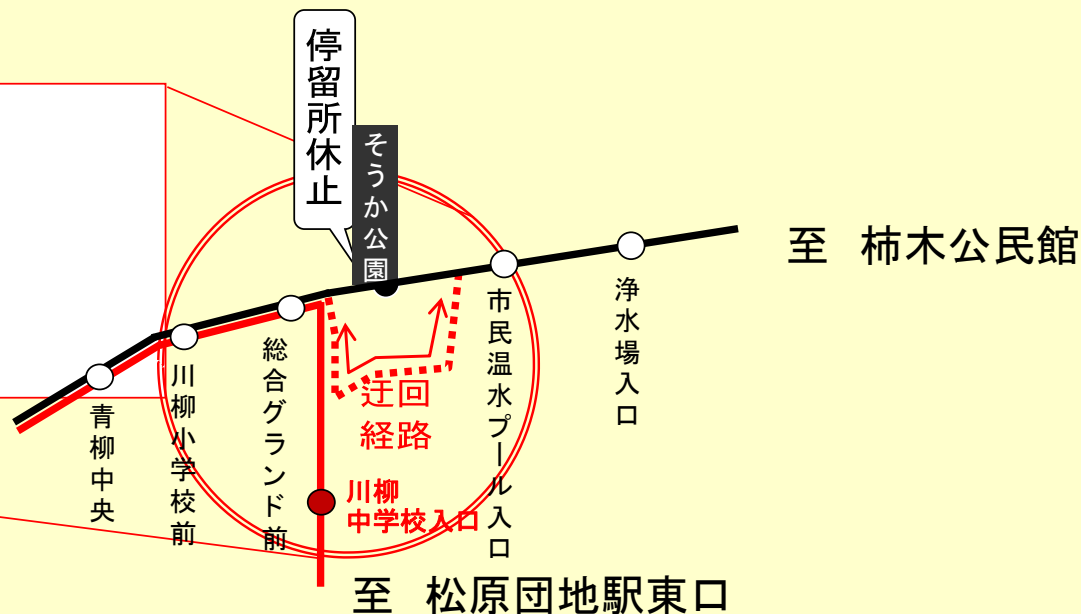

のお知らせ

日頃より東武バスをご利用いただきまして誠にありがとうございます。

8月6日(土)19時より、そうか公園にて草加市民大納涼花火大会が開催され交通規制が行われます。

これに伴い、下記のとおり終点を変更して運行を実施いたします。

ご利用の際は、ご注意ください。

なお、当日は松原団地駅東口、新田駅東口より続行便を運行いたします。

【終点を変更して運行する便】

■ [松07]

◎松原団地駅東口18:30発→そうか公園行き

「川柳中学校入口」停留所が終点となります。

※「そうか公園」停留所には停車いたしません。

至 新田駅東口

※そうか公園周辺の道路に混雑が発生し、バス路線に大幅な遅れが見込まれます。ご利用の際は、お時間に余裕をもってご利用いただきますようお願い申し上げます。

お問い合わせ先 草加営業事務所 TEL 048-936-1531

FAX 048-936-1532 までどうぞ