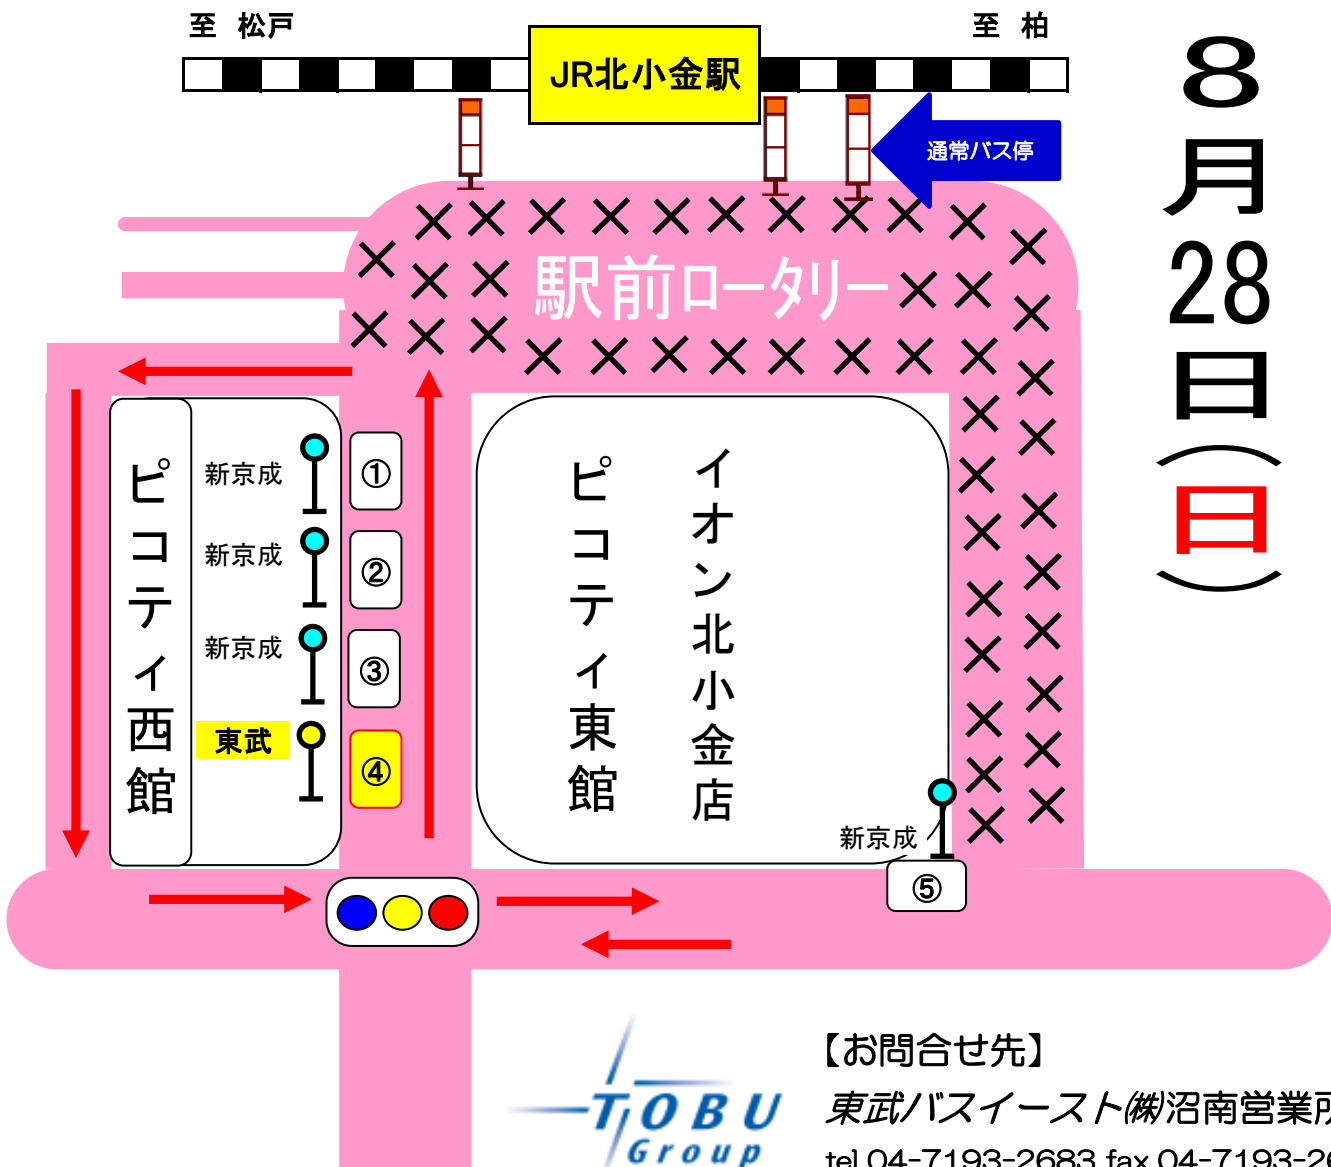

# ～小金宿まつり開催に伴う北小金駅前ロータリー規制～

- ① 貝の花小学校循環
- ② 小金原団地右廻り
- ③ 小金原団地左廻り
- ④ 南柏駅東口行き  
(東武バス)
- ⑤ 幸田・西新田行き

ピコテイ西館前から  
バスは発着いたします。

午後4時より午後9時の間

8月27日(土)・8月28日(日)

バス乗り場変更のご案内

【お問合せ先】

東武バスイースト(株)沼南営業所