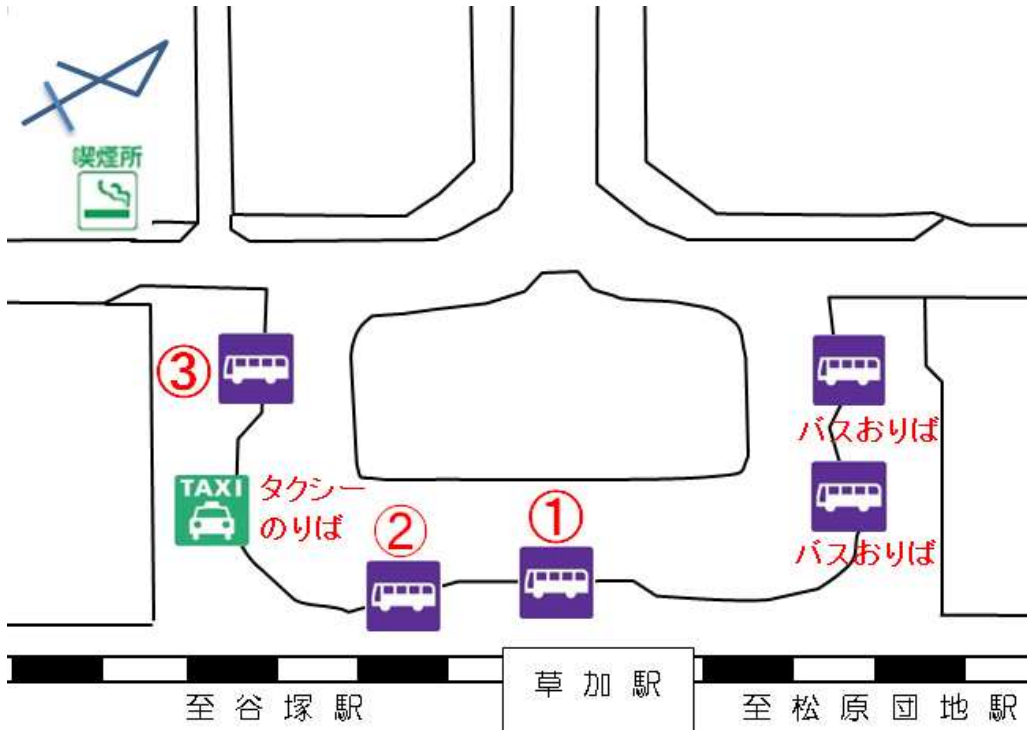

草加駅西口バスのりば 変更のお知らせ

平成28年4月8日(金)始発～

草加駅西口駅前広場改修工事の完成に伴い、**バス のりば** が設けられます。

平成28年4月8日(金)から、
見沼代親水公園駅行きは、**パリポリくんバス**が
停車する **のりば**からの乗車となります。

のりば	系統		行き先(経由)
	東武バス・ 国際興業バス	川11	川口駅東口(新郷支所経由)
		川12	川口駅東口(新堀経由)
	東武バス 国際興業バス	草加11	草加車庫
		草加14	安行出羽(草加市立病院経由)
		草加15・ 16	松原団地駅西口(草加市立病院経 由)・草加市立病院
			草加20
		竹04	竹の塚駅西口(新堀経由)
国際興業バス	鳩06	鳩ヶ谷駅東口(横道・新郷支所経由)	
	東武バス	見21・22	見沼代親水公園駅(上柳島・遊馬町 中経由)
		 パリポリくんバス 南西ルート (東武バス)	見沼代親水公園駅(保健センター前・ 谷塚駅・ふれあいの里経由)
			草加市立病院(草加保健所経由)