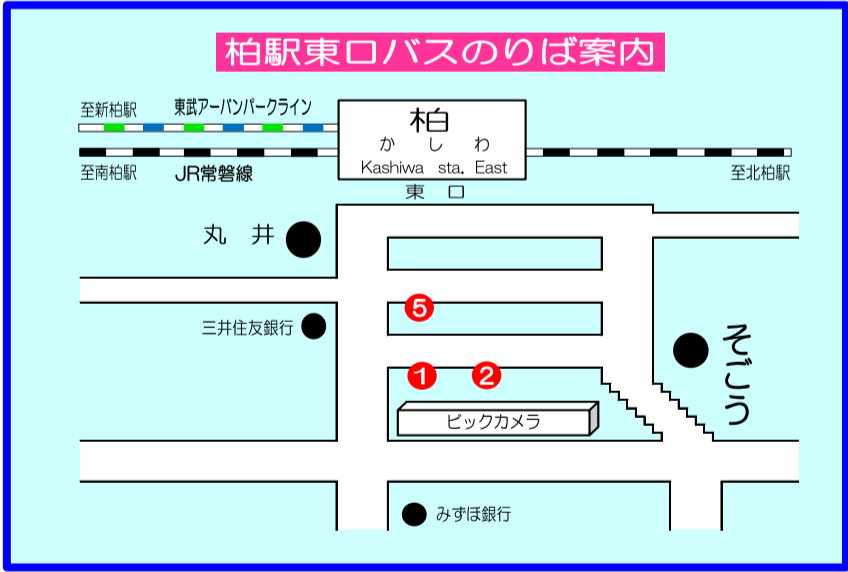

# ダイヤ改正のお知らせ

いつも東武バスをご利用いただきましてありがとうございます。

平成28年3月21日（月）始発より、下記系統の時刻変更、系統の新設、系統の廃止、停留所名称変更および柏駅東口のりば変更を実施いたします。

1. 平日・土休日の発車時刻を変更する系統（路線）
 

<p><b>柏25</b> 柏駅東口～大木戸～布 瀬</p> <p><b>柏27</b> 柏駅東口～大木戸～手賀の丘公園</p> <p><b>柏28</b> 柏駅東口～常盤台～名戸ヶ谷</p>	<p><b>柏22</b> 柏駅東口～大木戸～小野塚台</p> <p><b>柏31</b> 柏駅東口～セブパークアリオ柏前～沼南車庫</p> <p><b>柏29</b> 名戸ヶ谷→新田原→柏駅東口</p>
--	--
2. 新設する系統（路線）
 

**柏35** 柏駅東口～<sup>きじうち</sup>雉子打～工業団地中央～沼南車庫
3. 廃止になる系統（路線）
 

**柏32** 柏駅東口～大木戸～沼南庁舎バス乗継場止まり
4. 停留所の名称変更
 

**柏31** 宮後原（現行）を、【セブパークアリオ柏前】に変更

## 柏駅東口バスのりば行先変更について

★実施日：平成28年3月21日（月）始発より★

**\*運行時刻は停留所の時刻表をご覧ください。**

ご利用のお客様にはご不便おかけいたしますが、ご理解とご協力のほどお願い申し上げます。

詳しいお問い合わせは  
東武バスイースト（株） 沼南営業所 TEL 04-7193-2683

交通系ICカードがご利用出来ます。

のりば	色別	系統	路線名
⑤		柏26	柏駅東口 - 逆井入口 - 南柏駅東口
		柏28	柏駅東口 - 常盤台 - 名戸ヶ谷
		柏33	柏駅東口 - 名戸ヶ谷 - 新柏駅
		南柏02	柏駅東口 - 豊住 - 酒井根

のりば	色別	系統	路線名
①		柏22	柏駅東口 - 大木戸 - 小野塚台
		柏25	柏駅東口 - 大木戸 - 布 瀬
		柏27	柏駅東口 - 大木戸 - 手賀の丘公園
		柏31	柏駅東口 - セブパークアリオ柏前 - 沼南車庫
		新設系統 柏35	柏駅東口 - 工業団地中央 - 沼南車庫

のりば	色別	系統	路線名
②		直通	柏駅東口 - 直通 - 芝浦工大柏中高

<http://www.tobu-bus.com/>