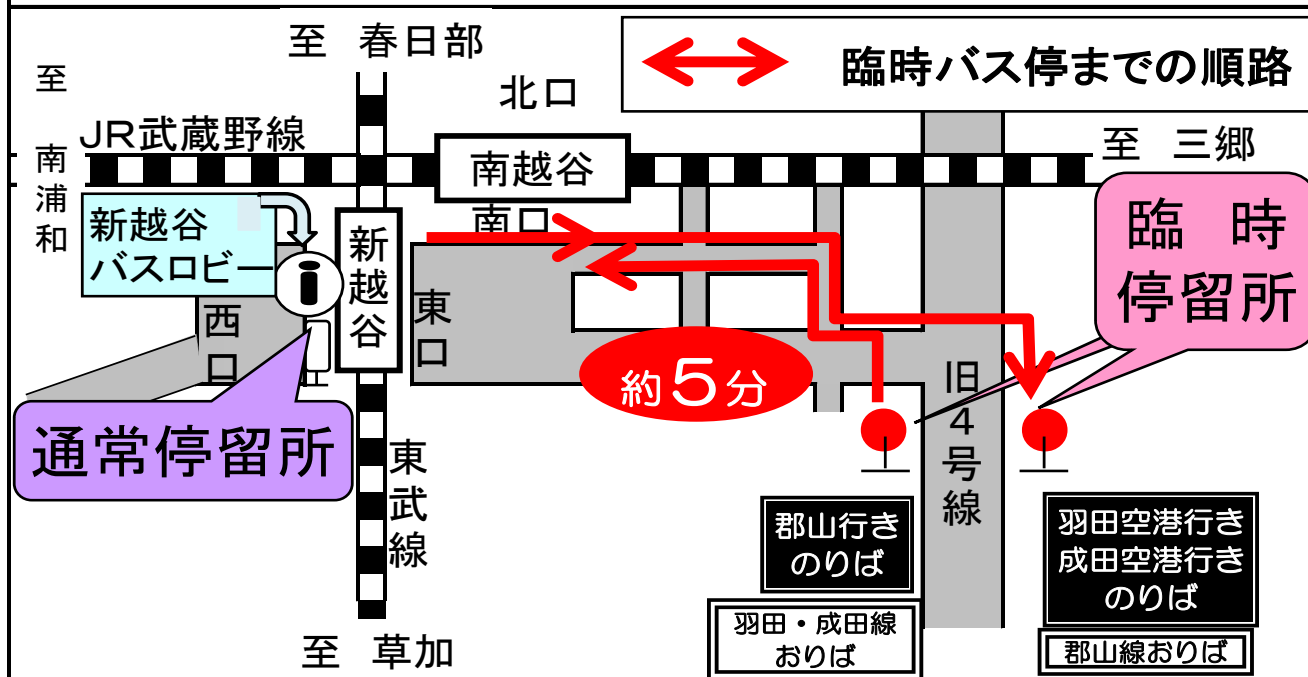

南越谷阿波踊り開催に伴い、8/20(土)・21(日)17時～21時半頃まで 新越谷発着の高速バスは、「臨時停留所」で発着いたします。

～ご利用の際は、恐れ入りますが臨時停留所(旧4号線)からのご利用をお願いいたします～

8/20,21 臨時バス停からの出発便

17:40発 羽田空港行き 京 浜 急 行
18:20発 郡山駅前行き 福 島 交 通
18:50発 羽田空港行き※京 浜 急 行
19:50発 羽田空港行き※東 武
※羽田空港第1・第2ターミナルは停まりません

8/20,21 臨時バス停への到着便

<羽田空港線>

羽田空港国際発	新越谷臨時バス停着		
15:25発	→	17:10着	京 浜 急 行
16:25発	→	18:20着	京 浜 急 行
17:25発	→	19:20着	東 武
18:25発	→	20:20着	東 武
18:55発	→	20:50着	東 武
19:25発	→	21:20着	京 浜 急 行

<成田空港線>

成田空港第3発	新越谷臨時バス停着		
16:10発	→	18:30着	東 武
18:10発	→	20:15着	千 葉 交 通

<郡山線>

郡山駅前発	新越谷臨時バス停着		
15:15発	→	18:45着	東 武
18:15発	→	21:45着	東 武

臨時停留所のご案内

- ●当日は道路混雑により時刻どおり運行できない場合がございます。
- ●左記の便以外でも臨時停留所での発着となる場合がございます。
- ●羽田空港線・成田空港線ご利用のお客様は「草加駅東口」での乗降をおすすめいたします。

お問い合わせ:草加営業事務所 TEL048-936-1531

東武バスセントラル