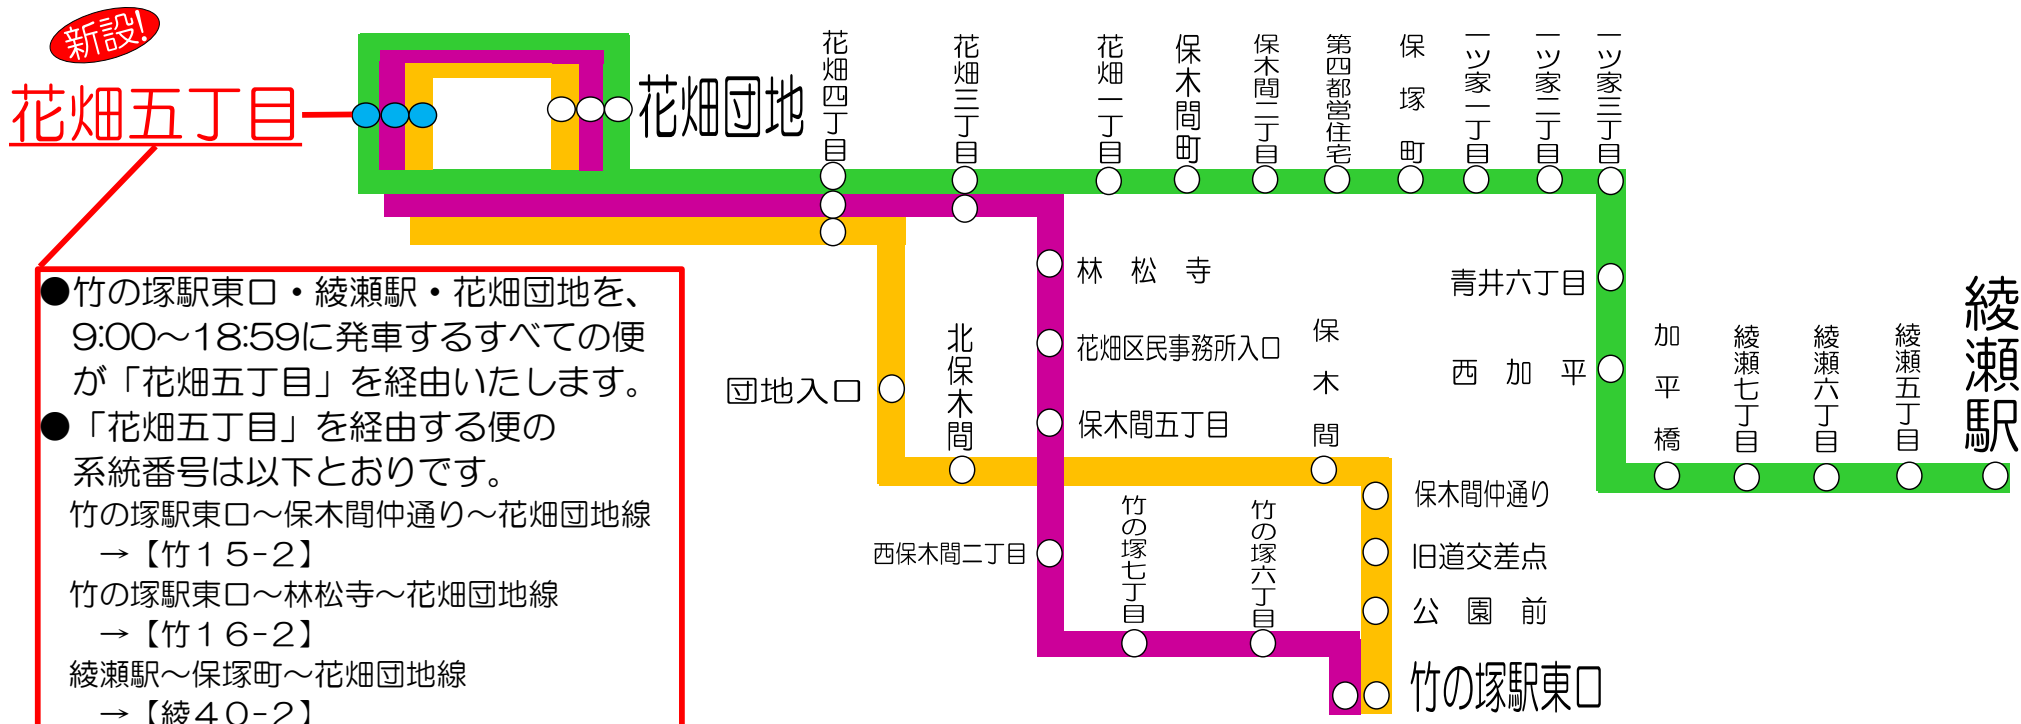

# 竹の塚駅東口・綾瀬駅～花畑団地線

平成27年7月13日（月）より

## 「花畑五丁目」停留所の新設に伴うダイヤ改正のお知らせ

いつも東武バスをご利用くださりまして誠にありがとうございます。

平成27年7月13日（月）より、【竹15】竹の塚駅東口～保木間仲通り～花畑団地線

【竹16】竹の塚駅東口～林松寺～花畑団地線

【綾40】綾瀬駅～保塚町～花畑団地線

上記系統において「花畑五丁目」停留所を新設し、一部時間帯において停車いたします。これに伴い、運行回数および運行時刻の変更を行います。ご利用の際は十分ご注意くださいようお願いいたします。