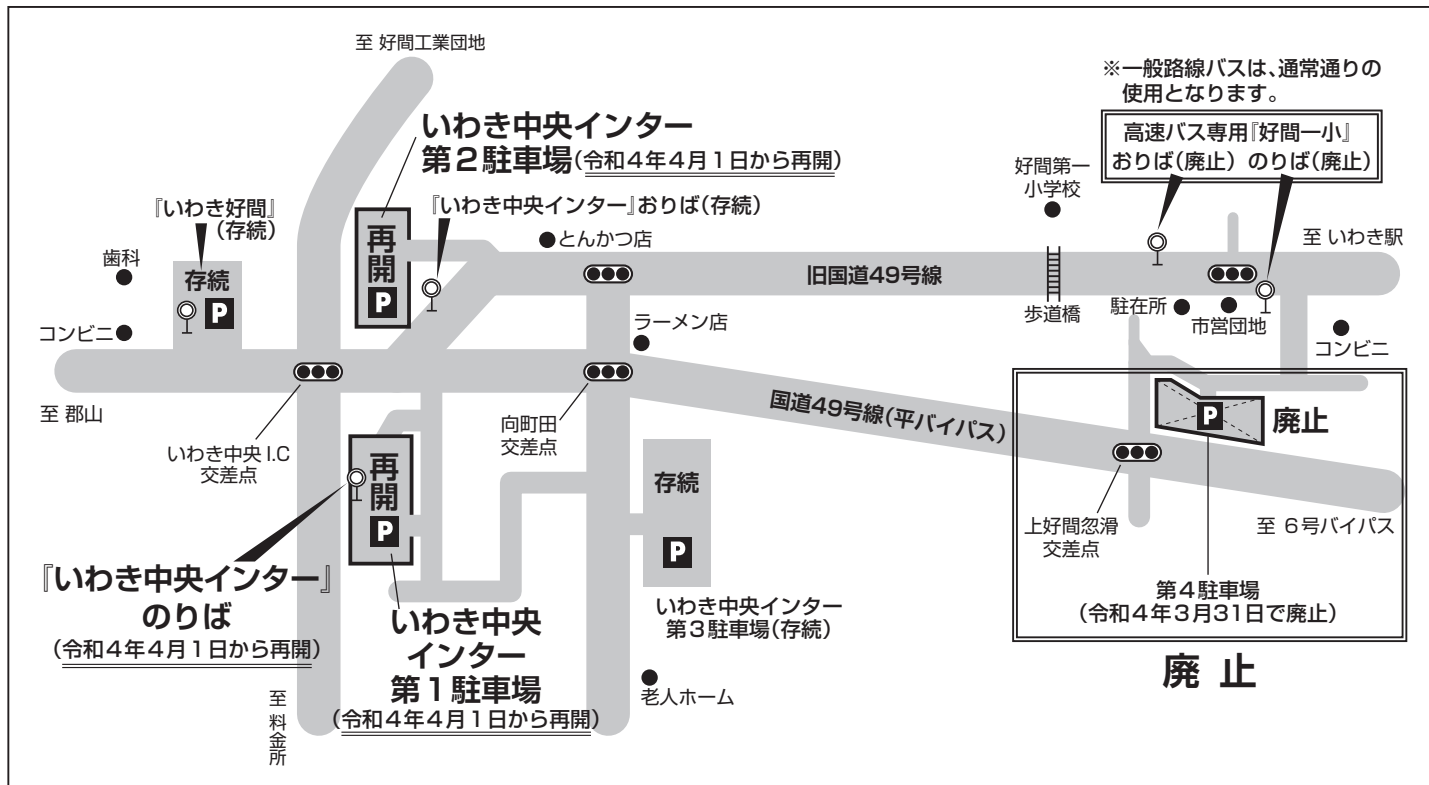

■停留所 および 駐車場位置図

※「好間一小」バス停留所は、一般路線バスのみの使用となります。

※いわき中央インター第3駐車場をご利用の際は、お手数でも『いわき中央インター』停留所から高速バスにご乗車ください。(徒歩約5分)