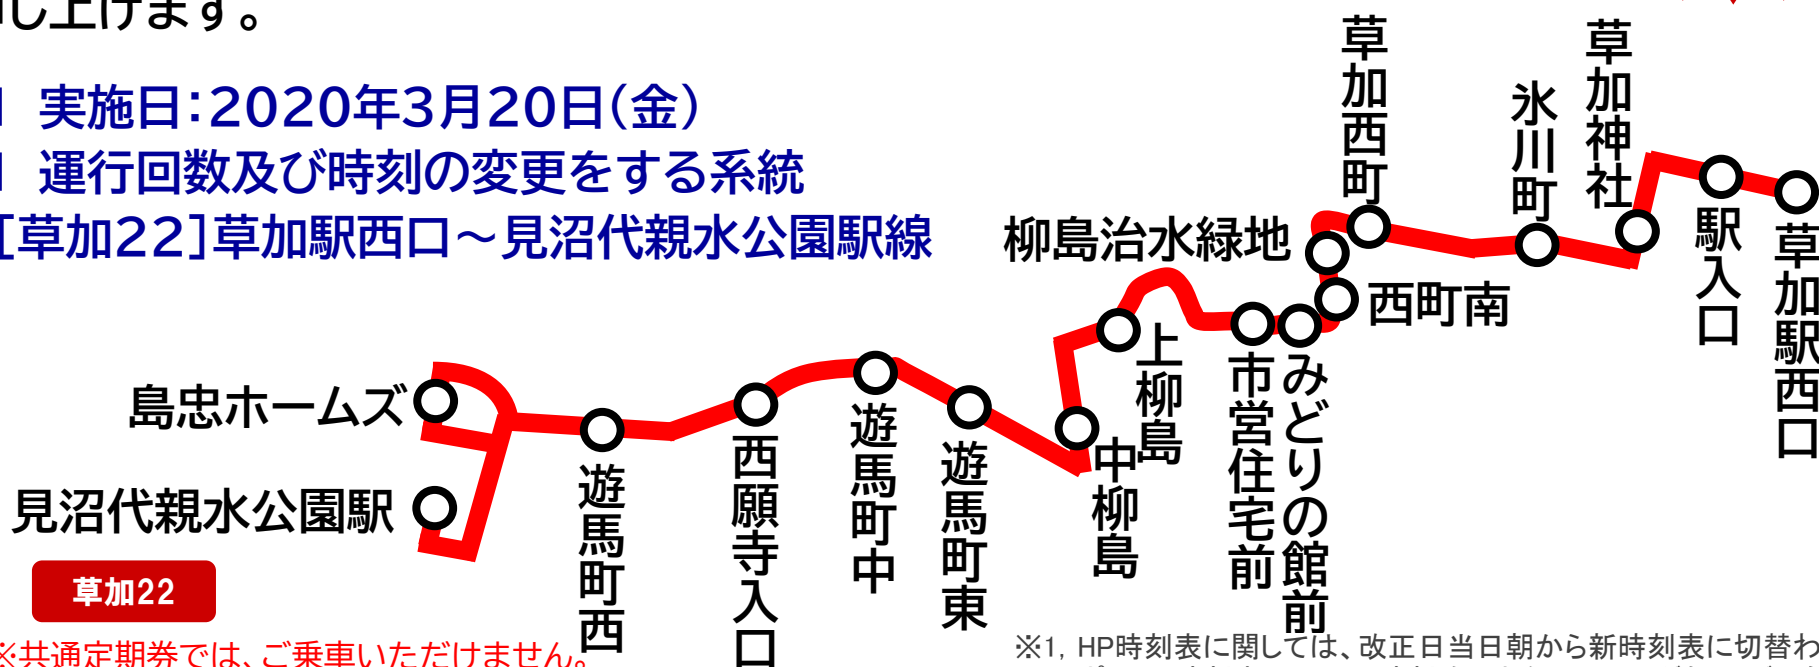

# [草加22]草加駅西口～見沼代親水公園駅線 時刻改正のお知らせ

日頃より東武バスをご利用いただきまして誠にありがとうございます。  
**2020年3月20日(金)**より、草加駅西口～見沼代親水公園駅線の**運行回数・時刻の変更**を実施いたします。何卒ご了承下さいますようお願い申し上げます。

**3/20(金)改正**

- 実施日:2020年3月20日(金)
- 運行回数及び時刻の変更をする系統

[草加22]草加駅西口～見沼代親水公園駅線

※共通定期券では、ご乗車いただけません。

※1, HP時刻表に関しては、改正日当日朝から新時刻表に切替わります。  
※2, ポケット時刻表は、HPの時刻改正お知らせからダウンロード可能です。

**※改正後の運行時刻につきましては、停留所に掲出している時刻表、またはHP (※1)、ポケット時刻表 (※2) をご覧ください。**