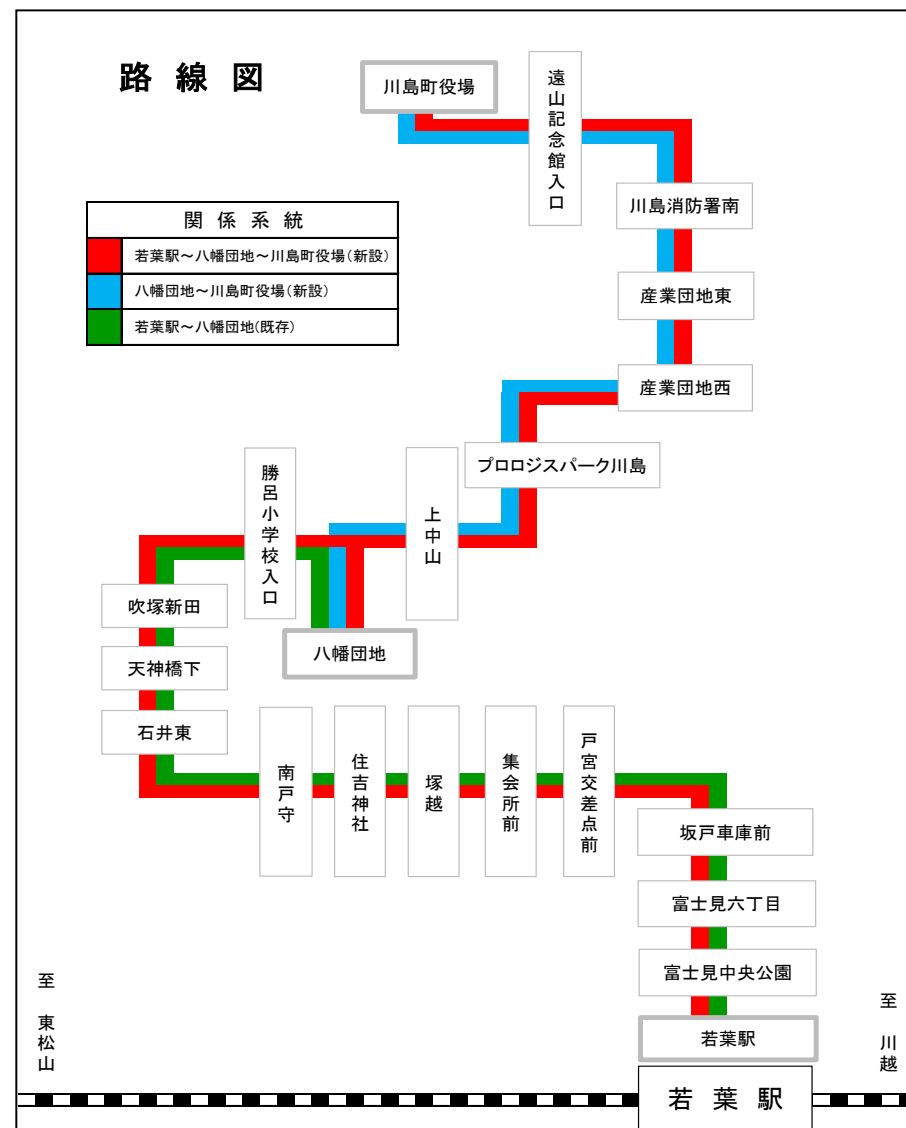

系統の新設および既存系統の運行時刻変更について

いつも東武バスをご利用いただきまして誠にありがとうございます。
2020年4月1日(水)より下記のとおり系統の新設をするほか運行時刻の変更を行います。

記

1 新設する系統

八幡団地～川島町役場 線

若葉駅～八幡団地～川島町役場(プロロジスパーク川島経由) 線

2 新設する停留所

プロロジスパーク川島

3 運行時刻を変更する系統

若葉駅～八幡団地 線

4 廃止する系統

若葉駅～八幡団地～川島町役場(川島郵便局前経由) 線

お問い合わせ: 東武バスウエスト(株)坂戸営業所 TEL048-283-5279