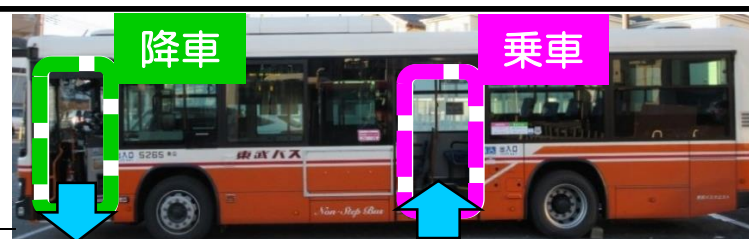

バス乗車方法および運賃支払い方法 一部変更のお知らせ

いつも、東武バスをご利用いただきまして、ありがとうございます。
この度、[浦31]北浦和駅・浦和駅西口行きのバスにつきましては、現在『前乗り・運賃先払い』(信用)方式にてご乗車いただいておりますが、2022年2月1日(火)より『後ろ乗り・運賃後払い』方式に変更いたします。(北浦和駅行きは変更ございません)
お客様のご理解とご協力のほど、よろしくお願い申し上げます。

実施日

2022年2月1日(火)より

1月31日(月)まで【現行】

【前乗り運賃先払い(信用)方式】

浦和駅西口行

北浦和駅行

運賃⇒乗車時に降車停留所を
申告のうえ、お支払いください。

2月1日(火)始発より

【後ろ乗り運賃後払い方式】

浦和駅西口行

北浦和駅行

ICカード・IC定期券ご利用の方

カード読み取り機にICカードをタッチしてください。

現金ご利用の方

整理券をお取りください。

運賃⇒降車時にお支払いください