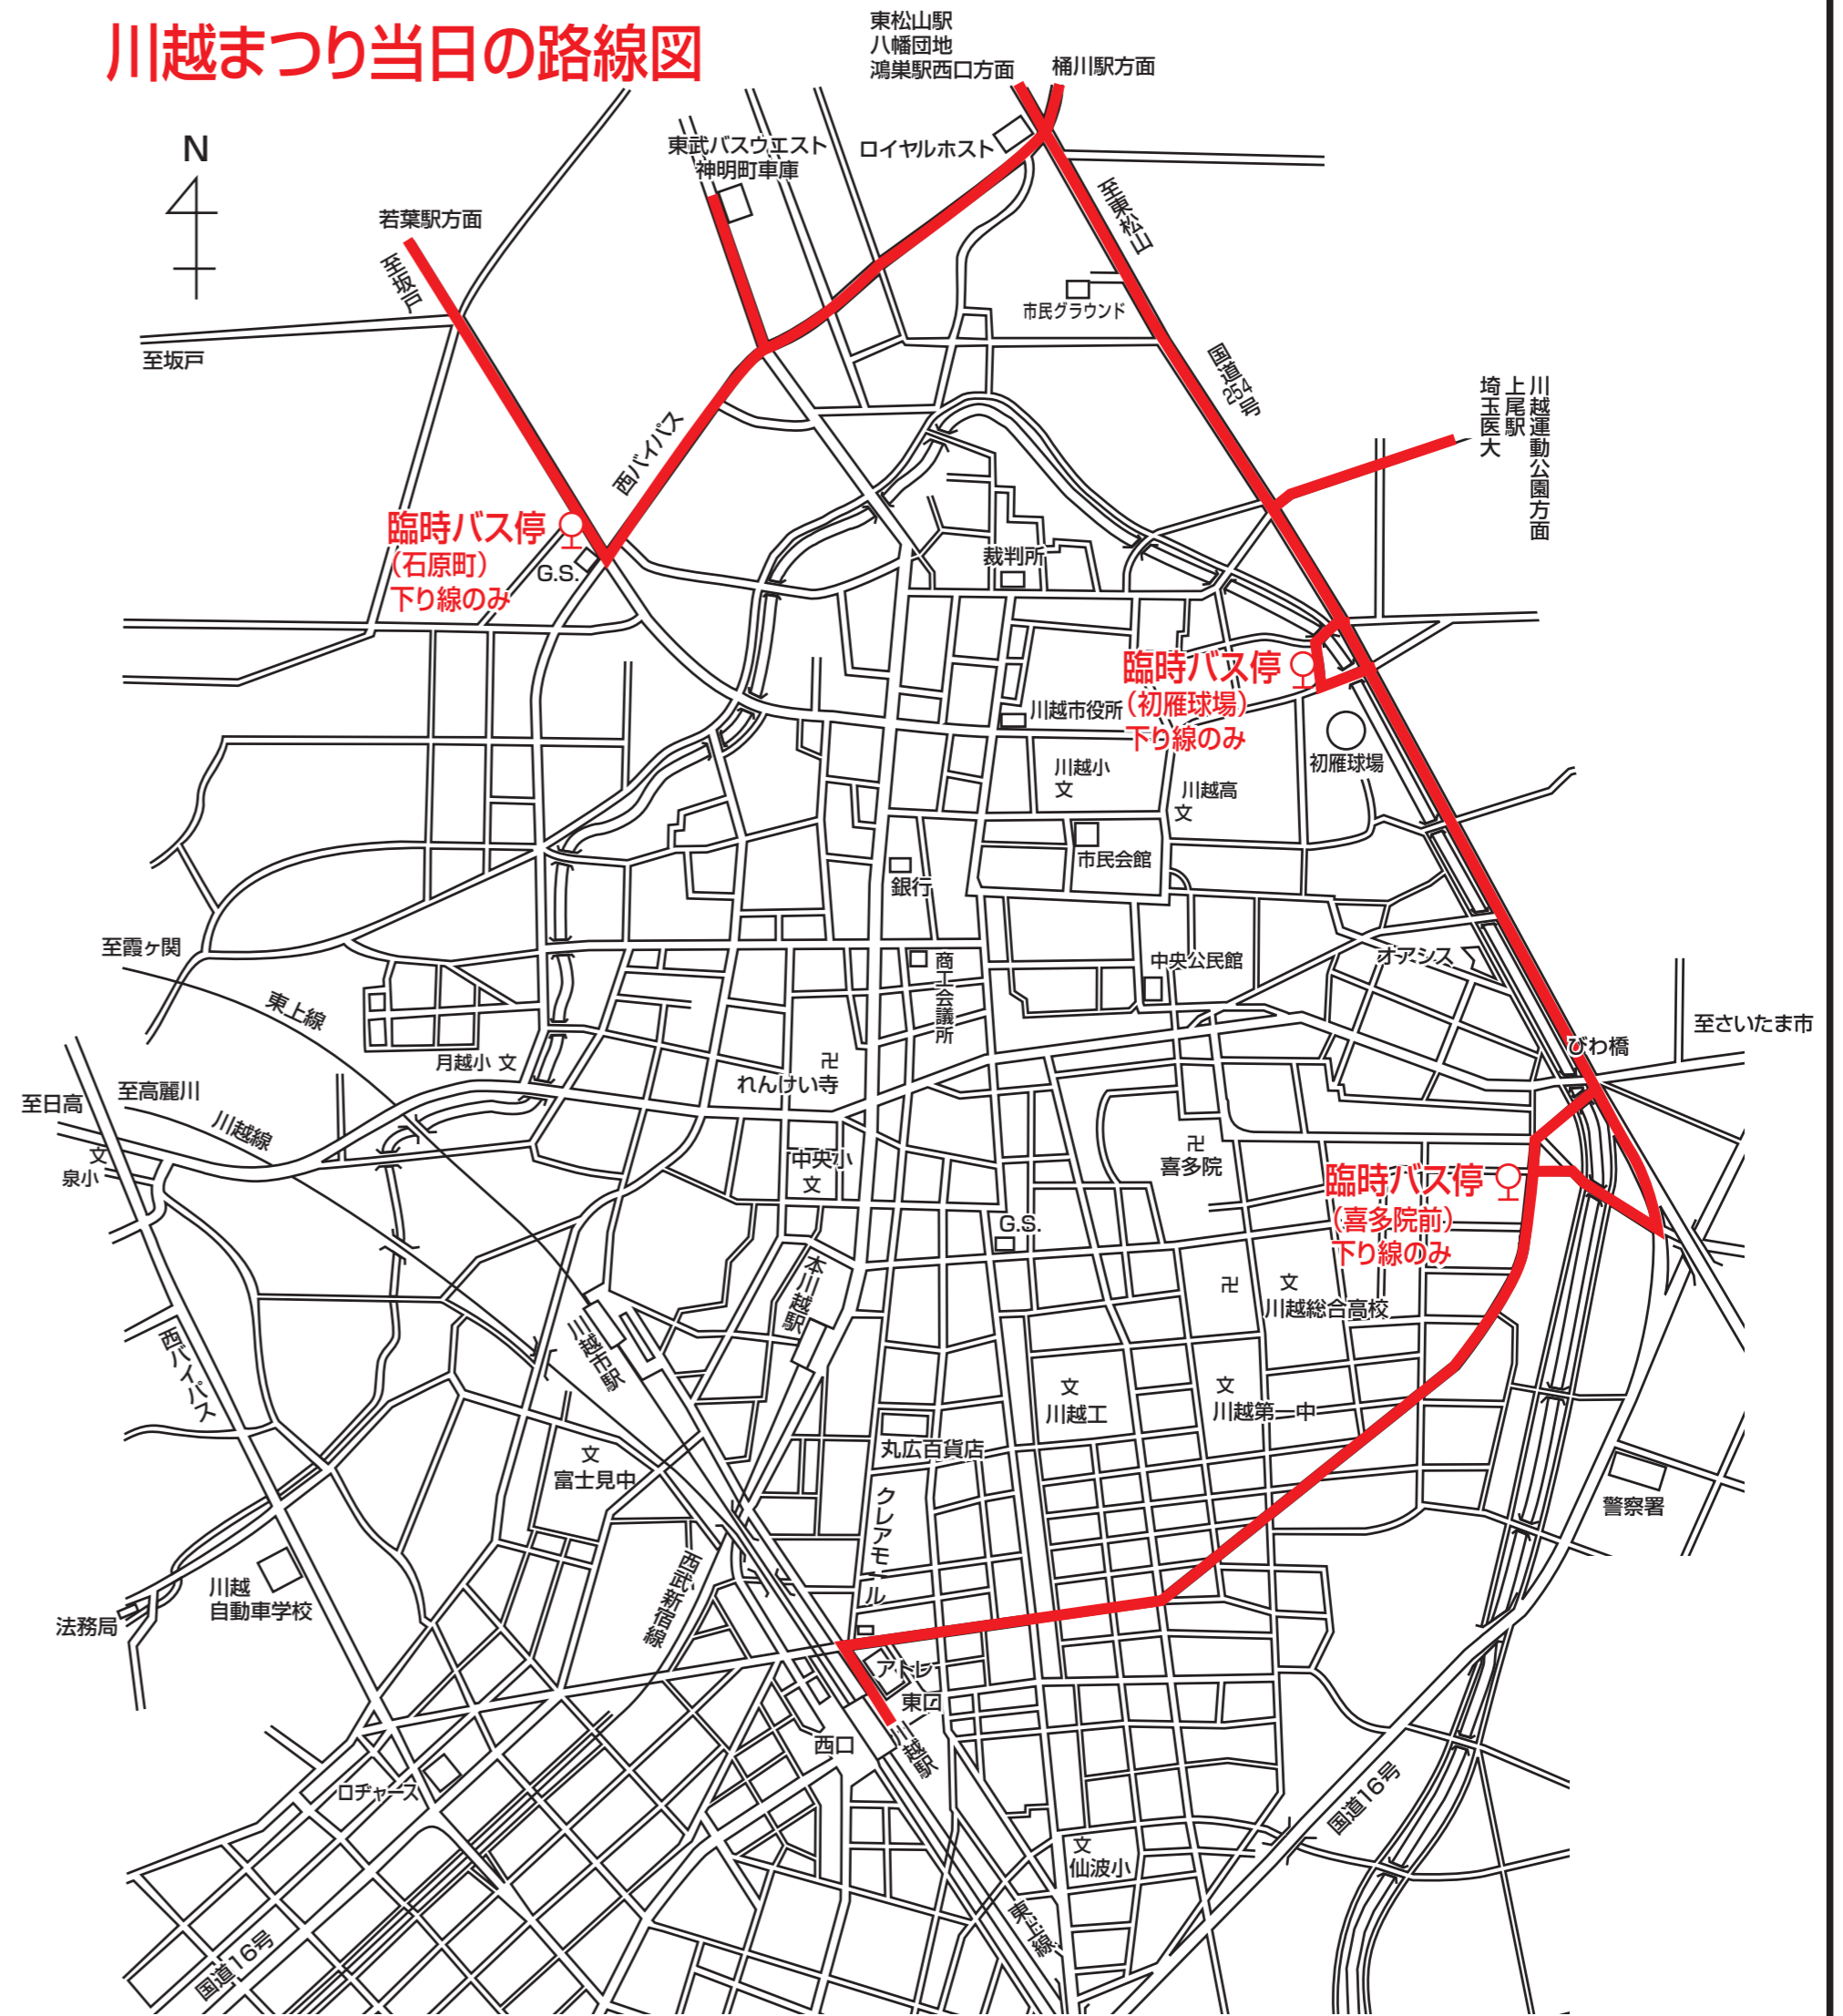

おしらせ

川越まつりの開催にともなう交通規制のため、バス路線は右記のとおり変更となります。お客様にはご迷惑をおかけしますが、ご了承の上、ご利用くださいますようお願い致します。

2023年10月14日(土) } 始発から終車まで
10月15日(日) } 迂回運行します

迂回にともない、停車しないバス停

郊外方面重複路線 ○脇田町○本川越駅○中原町○蓮馨寺○仲町
○一番街○札の辻○喜多町○東明寺橋
埼玉医大・上尾駅・川越運動公園方面 ○下松江町○松江町2丁目
○大手町○川越市役所前○裁判所前○川越氷川神社
月吉町経由神明町車庫方面
○川越市駅入口○月吉町○児童センター○石原町西○神明町西
若葉駅方面 ○高沢橋○石原町○小久保
八幡団地・東松山駅・鴻巣駅方面 ○康正会病院前○山田小学校前
「東京ディズニーリゾート®」線(高速バス)の札の辻・本川越駅
圏央ライナー川越湘南線の**本川越駅** ※神奈川中央交通西(株)平塚営業所運行

全線終日運休となる系統

名01・名03系統 小江戸名所めぐりバス
川05系統 川越駅～月吉町経由～神明町車庫 線
川08系統 川越駅～宮下町循環 線

一部運休となる系統

川越シャトル20系統 川越駅西口～総合保健センター～霞ヶ関駅北口
川越シャトル34系統
新河岸駅東口～川越駅東口～川越総合高校～川越駅東口～新河岸駅東口
※交通規制時間帯は、新河岸駅東口～川越駅東口間の折り返し運行

臨時バス停の設置

迂回にともない、以下のバス停を設置いたしますのでご利用ください。
●喜多院前 ●初雁球場 ●石原町 下り線のみ臨時バス停を設置します。

川越まつり当日の路線図

バスは終日、「本川越駅」「蔵のまち」には参りませんのでご注意ください。
道路渋滞等により、大幅に遅延する場合がございますので予めご了承ください。

東武バスウエスト川越営業事務所