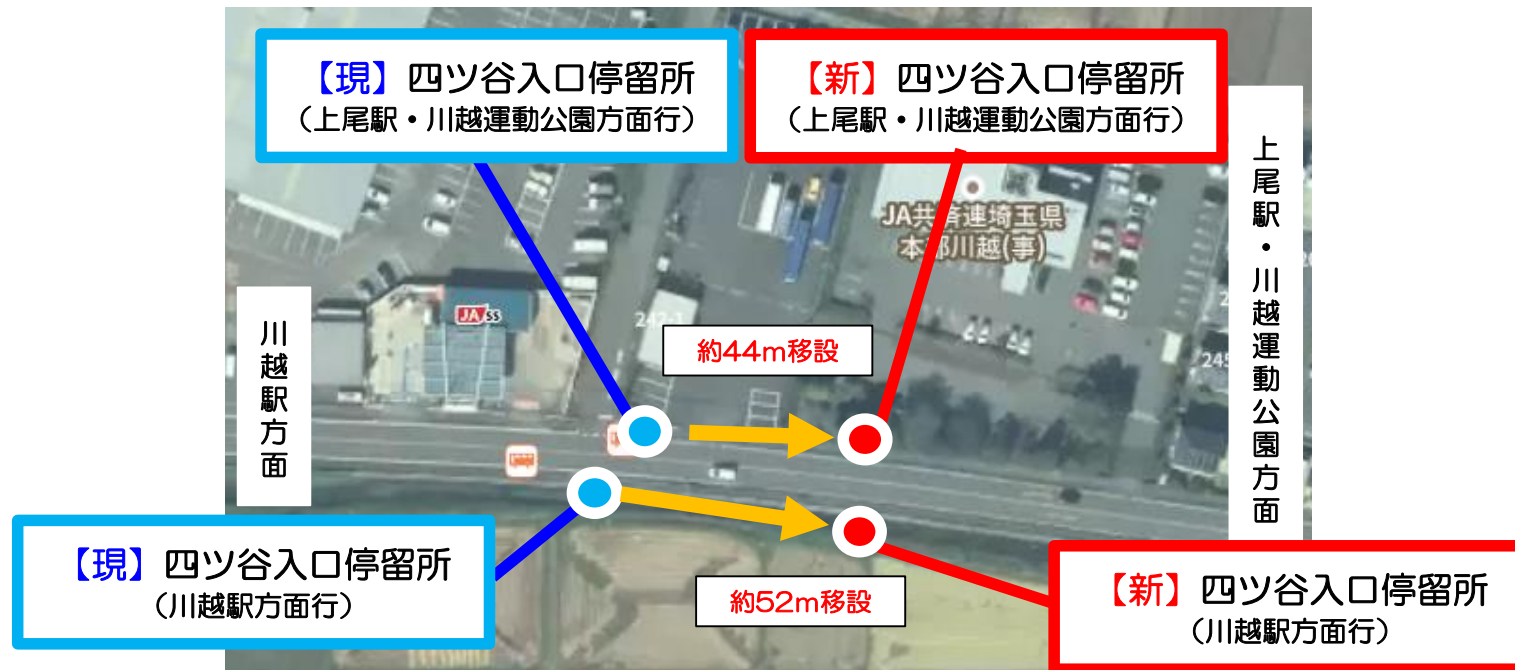

川越06系統「四ツ谷入口」停留所（上尾駅・運動公園方面、川越駅方面）の移設について

いつも東武バスをご利用いただきまして誠にありがとうございます。

2022年9月5日(月)始発便より、「四ツ谷入口」停留所を下図の位置に移設いたします。

お客様には大変ご不便をおかけいたしますが、ご利用の際は、ご注意くださいようお願い申し上げます。

●停 留 所 : 「四ツ谷入口」停留所

上尾駅・川越運動公園方面 : 上尾駅・川越運動公園方向へ約44m

川越駅方面 : 上尾駅・川越運動公園方向へ約52m

●移設開始日 : 2022年9月5日(月)始発便～

お問い合わせ : 東武バスウエスト(株)川越営業事務所 TEL : 049-222-0671