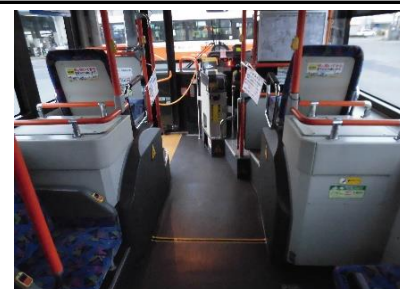

バス進行方向最前列座席の使用を中止させていただきます。

バス車内前側床面に黄色いラインを引かせていただいております。できるだけそのラインより前にお立ちにならないようお願いいたします。（※混雑時を除きます。）

バス車内運転席脇に、飛沫感染を防止するためのビニールシートを装着させていただいております。

バス車両に備え付けの車内換気装置を動作させていただいておりますので、約3分で車内の空気は入れ替わります。

3分後

画像をクリックすると動画が流れます。

※走行中の窓開け、バス回転場において前扉や中扉を開閉しての車内換気も行っております。

適宜**車内清掃・消毒**を実施しております。

引き続き、感染予防の取組みにお客様のご協力をお願いいたします。

バスを安心してご利用いただくための お客様へのお願い

マスクの着用・会話は控えめに

飛沫防止

エコバスらふちゃん

車内換気 約3分!!

フレッシュな空気

窓を開けなくても、3分で空気は入れ替わります。窓開けは周りの方にご配慮をお願いします。

時差出勤

ゆったり通勤

新型コロナウイルスの感染拡大防止にご理解とご協力をお願いします。

東武バスグループ

新型コロナウイルスの感染予防の取組み (お願い)

バス進行方向最前列座席の使用を中止させていただきます。

バス車内運転席脇に、飛沫感染を防止するためのビニールシートを装着させていただきます。

バス入口付近に、アルコール消毒液を設置させていただきます。ご乗車の際には、アルコール消毒液をご使用ください。

バス車両に備え付けの車内換気装置を自動させていただいておりますので、約5分で車内の空気は入れ替わります。

5分後

画像をクリックすると動画が流れます。

※休憩箇所において、扉を開閉しての車内換気も行っております。