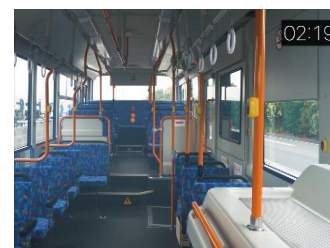

バス進行方向最前列座席の使用を中止させていただきます。

バス車内前側床面に黄色いラインを引かせていただいております。できるだけそのラインより前にお立ちにならないようお願いいたします。（※混雑時を除きます。）

バス車内運転席脇に、飛沫感染を防止するためのビニールシートを装着させていただいております。

バス車両に備え付けの車内換気装置を動作させていただいておりますので、約3分で車内の空気は入れ替わります。

3分後

車内換気 約3分!!

フレッシュな空気

窓を開けなくても、3分で空気は入れ替わります。窓開けは周りの方にご配慮をお願いします。

時差出勤

ゆったり通勤

新型コロナウイルスの感染拡大防止にご理解とご協力をお願いします。

東武バスグループ

新型コロナウイルスの感染予防の取組み (お願い)