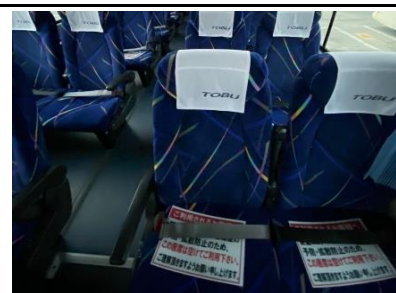

バス進行方向最前列座席の使用を中止させていただきます。