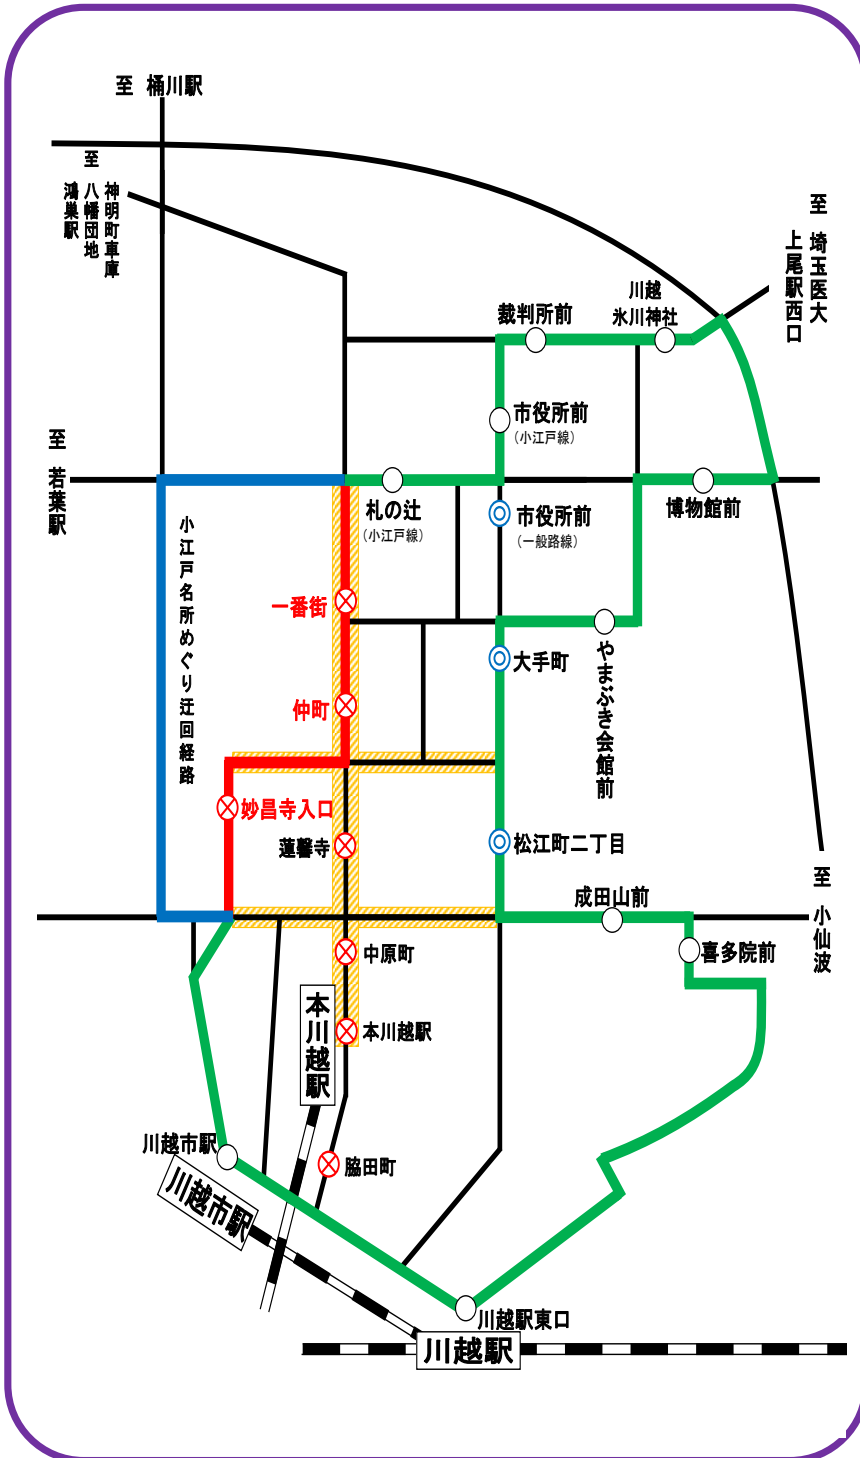

川越百万灯まつり開催による迂回運行について

(小江戸名所めぐりバス)

「川越百万灯まつり」開催により、市内交通規制が実施され、下記の日時は迂回運行いたします。お客様には大変ご迷惑をおかけいたしますが、予めご了承くださいませようお願いいたします。

1. 交通規制日 **平成30年7月29日(日)**

12:00～終車まで

2. 迂回ルート

迂回停留所 (下記の停留所には停車いたしません)

- ⊗ 一番街
- ⊗ 仲町
- ⊗ 妙昌寺入口

※ 蔵の街より、川越駅へ戻られるお客様は、◎印の停留所より、一般路線バスをご利用ください。
(一日フリー乗車券をお持ちのお客様は、一般路線バスでご利用いただけます。)

- 通常ルート
- 迂回ルート
- 通行止めにより運行しないルート
- ▨ 通行止区間

赤字の停留所には停車いたしません。

東武バスウエスト(株)川越営業事務所
TEL049-222-0671