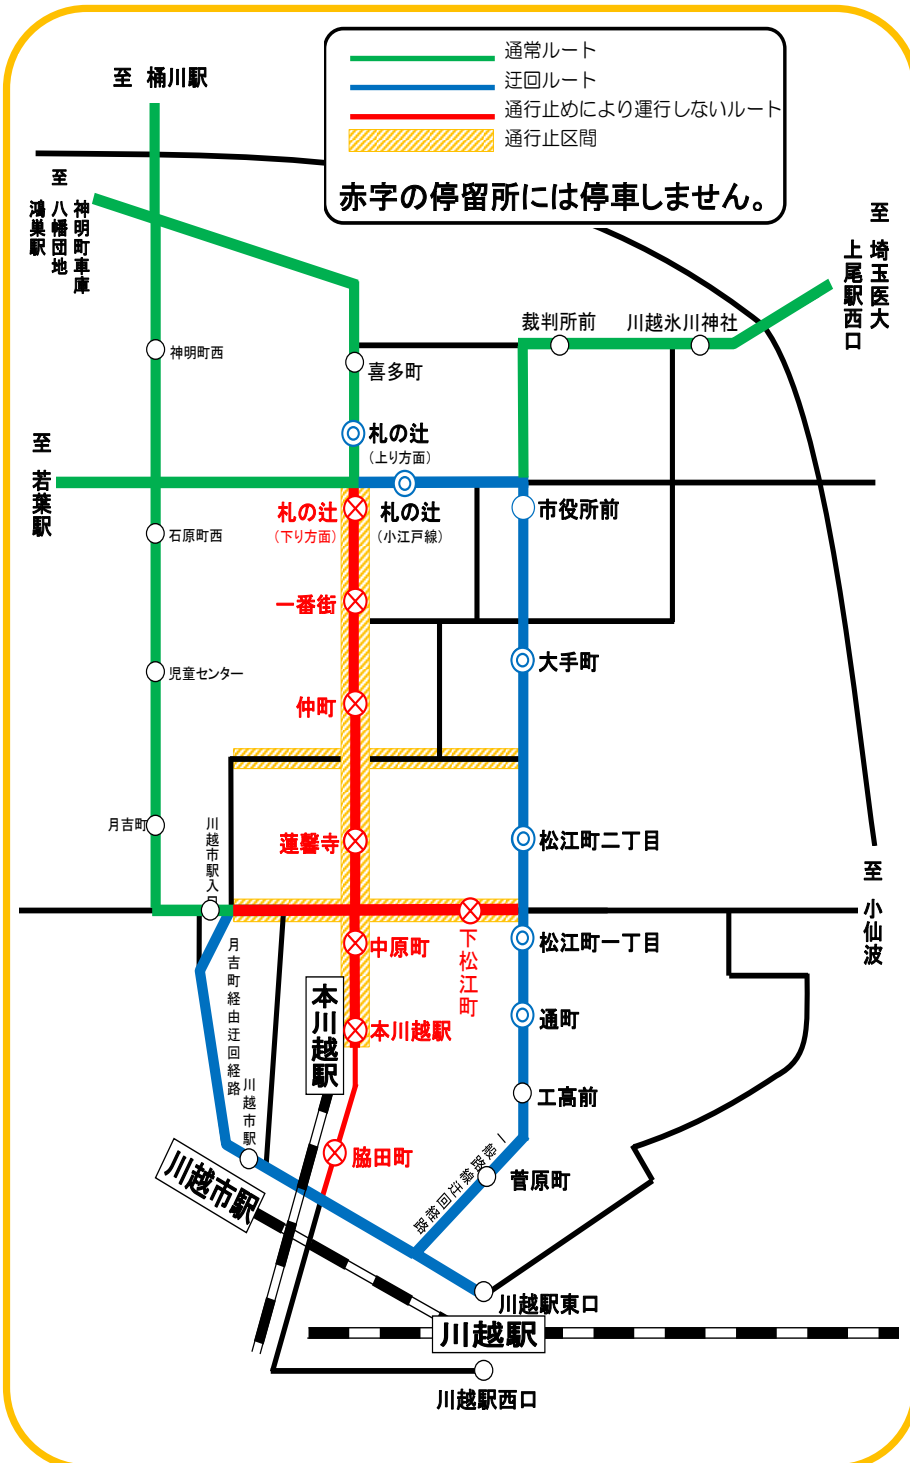

川越百万灯まつり開催による迂回運行について

(一般路線・高速バス)

「川越百万灯まつり」開催により、市内交通規制が実施され、下記の日時は迂回運行いたします。お客様には大変ご迷惑をおかけいたしますが、予めご了承くださいませようお願いいたします。

1.交通規制日 **平成30年7月29日(日)**

12:00～終車まで

2. 迂回ルート

— 通常ルート
— 迂回ルート
— 通行止めにより運行しないルート
 通行止区間
赤字の停留所には停車しません。

迂回停留所(下記の停留所には停車いたしません)

- ⊗ 脇田町
- ⊗ 本川越駅(ディズニーリゾート線含む)
- ⊗ 中原町
- ⊗ 蓮馨寺
- ⊗ 仲町
- ⊗ 一番街
- ⊗ 札の辻(下り方面)は、通常時の停留所が規制区間のため、小江戸名所めぐり線の停留所に停車します。

※交通規制中に蔵の街周辺で乗降されるお客様は、迂回ルート図の◎印停留所をご利用下さい。

- ・札の辻周辺に行かれるお客様は
(川越方面からご乗車の場合)札の辻(小江戸用)停留所
(桶川・鴻巣方面からご乗車の場合)札の辻(上り方面)停留所
をご利用ください。
- ・一番街周辺に行かれるお客様は
大手町停留所をご利用ください。
- ・仲町・蓮馨寺周辺に行かれるお客様は
松江町二丁目停留所をご利用ください。
- ・中原町周辺に行かれるお客様は
松江町一丁目停留所をご利用ください。
- ・本川越駅周辺に行かれるお客様は
通町停留所をご利用ください。

交通規制中の間は、下記の停留所に停車いたします。

- ・菅原町
- ・工高前
- ・通町
- ・松江町一丁目
- ・松江町二丁目～市役所前
(上尾・医大方面以外のバスも停車いたします)
- ・川越市駅(月吉町経由のみ停車いたします)
※「川越シャトル」と同じ停留所になります。

東武バスウエスト(株)川越営業事務所
Tel049-222-0671
東武バスウエスト(株)坂戸営業所
Tel049-283-5279
東武バスウエスト(株)上尾営業所
Tel048-725-1044