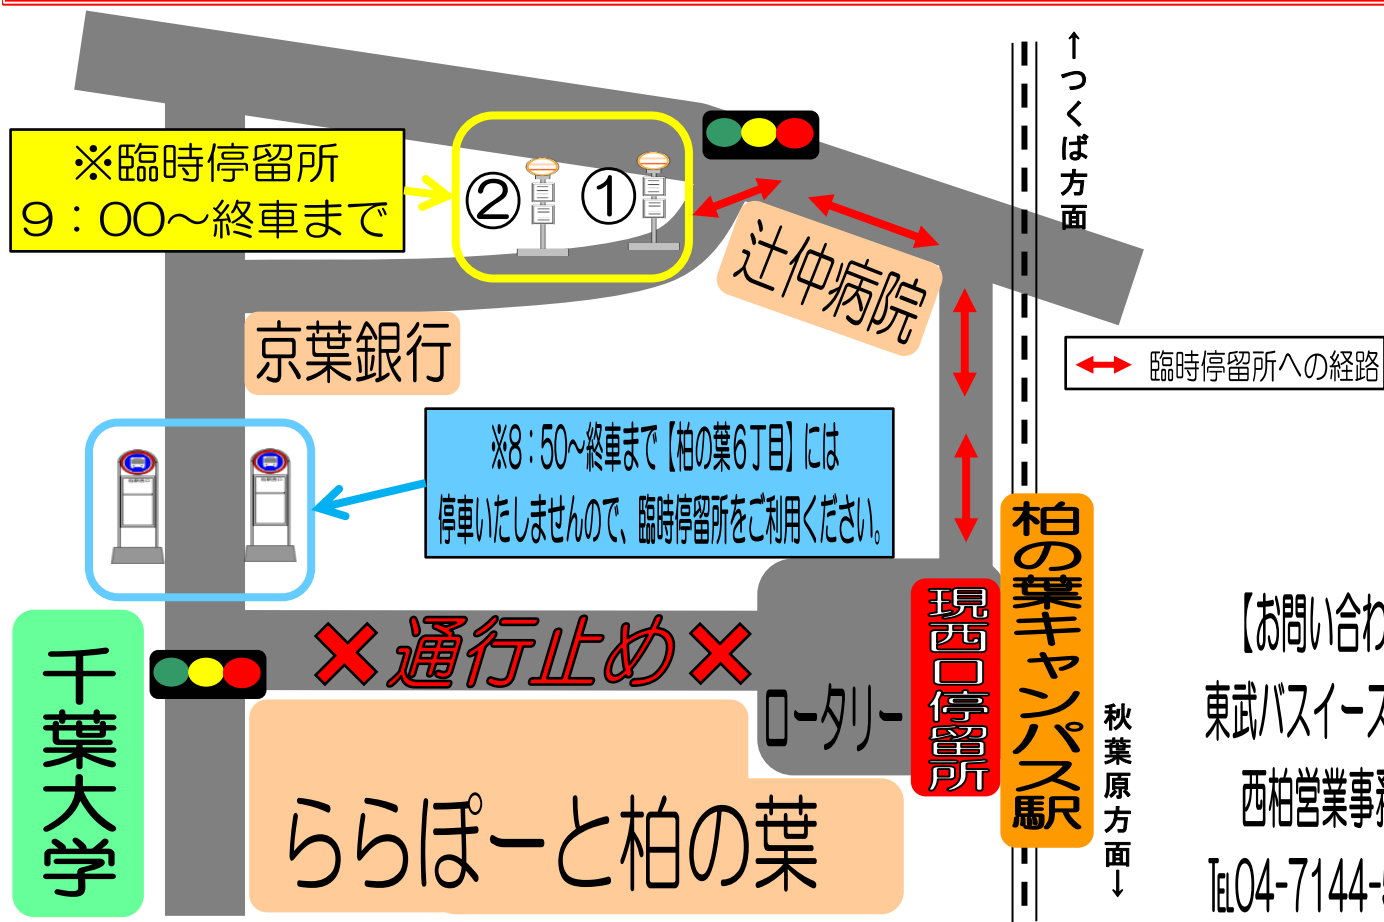

ふるさと田中みこし祭り開催に伴う 柏の葉キャンパス駅西口臨時停留所設置のお知らせ

いつも東武バスイーストをご利用いただきまして、誠にありがとうございます。
平成28年9月3日(土) 「ふるさと田中みこし祭り」開催に伴い、
柏の葉キャンパス駅西口周辺において交通規制が実施されます。

**9月3日(土) 午前9：00～終車まで下記のとおり、
臨時停留所からバスが発着いたします。**

※羽田空港行きにつきましては、**10：54出発**の便より、
臨時停留所を使用いたします。

なお、迂回運行に伴い、「柏の葉6丁目」停留所は、
午前8：50～終車まで、停車いたしませんのでご注意ください。

【雨天時は、9月4日(日)に順延いたします。】

柏の葉キャンパス駅西口①番乗り場 臨時停留所使用時間

流山おおたかの森駅東口・東大西 行	9：04発～終車まで
江戸川台駅東口 行	9：50発～終車まで

柏の葉キャンパス駅西口②番乗り場 臨時停留所使用時間

柏駅西口・高田車庫 行	9：10発～終車まで
羽田空港 行	10：54発～終車まで

【お問い合わせ】
東武バスイースト(株)
西柏営業事務所
TEL04-7144-5011