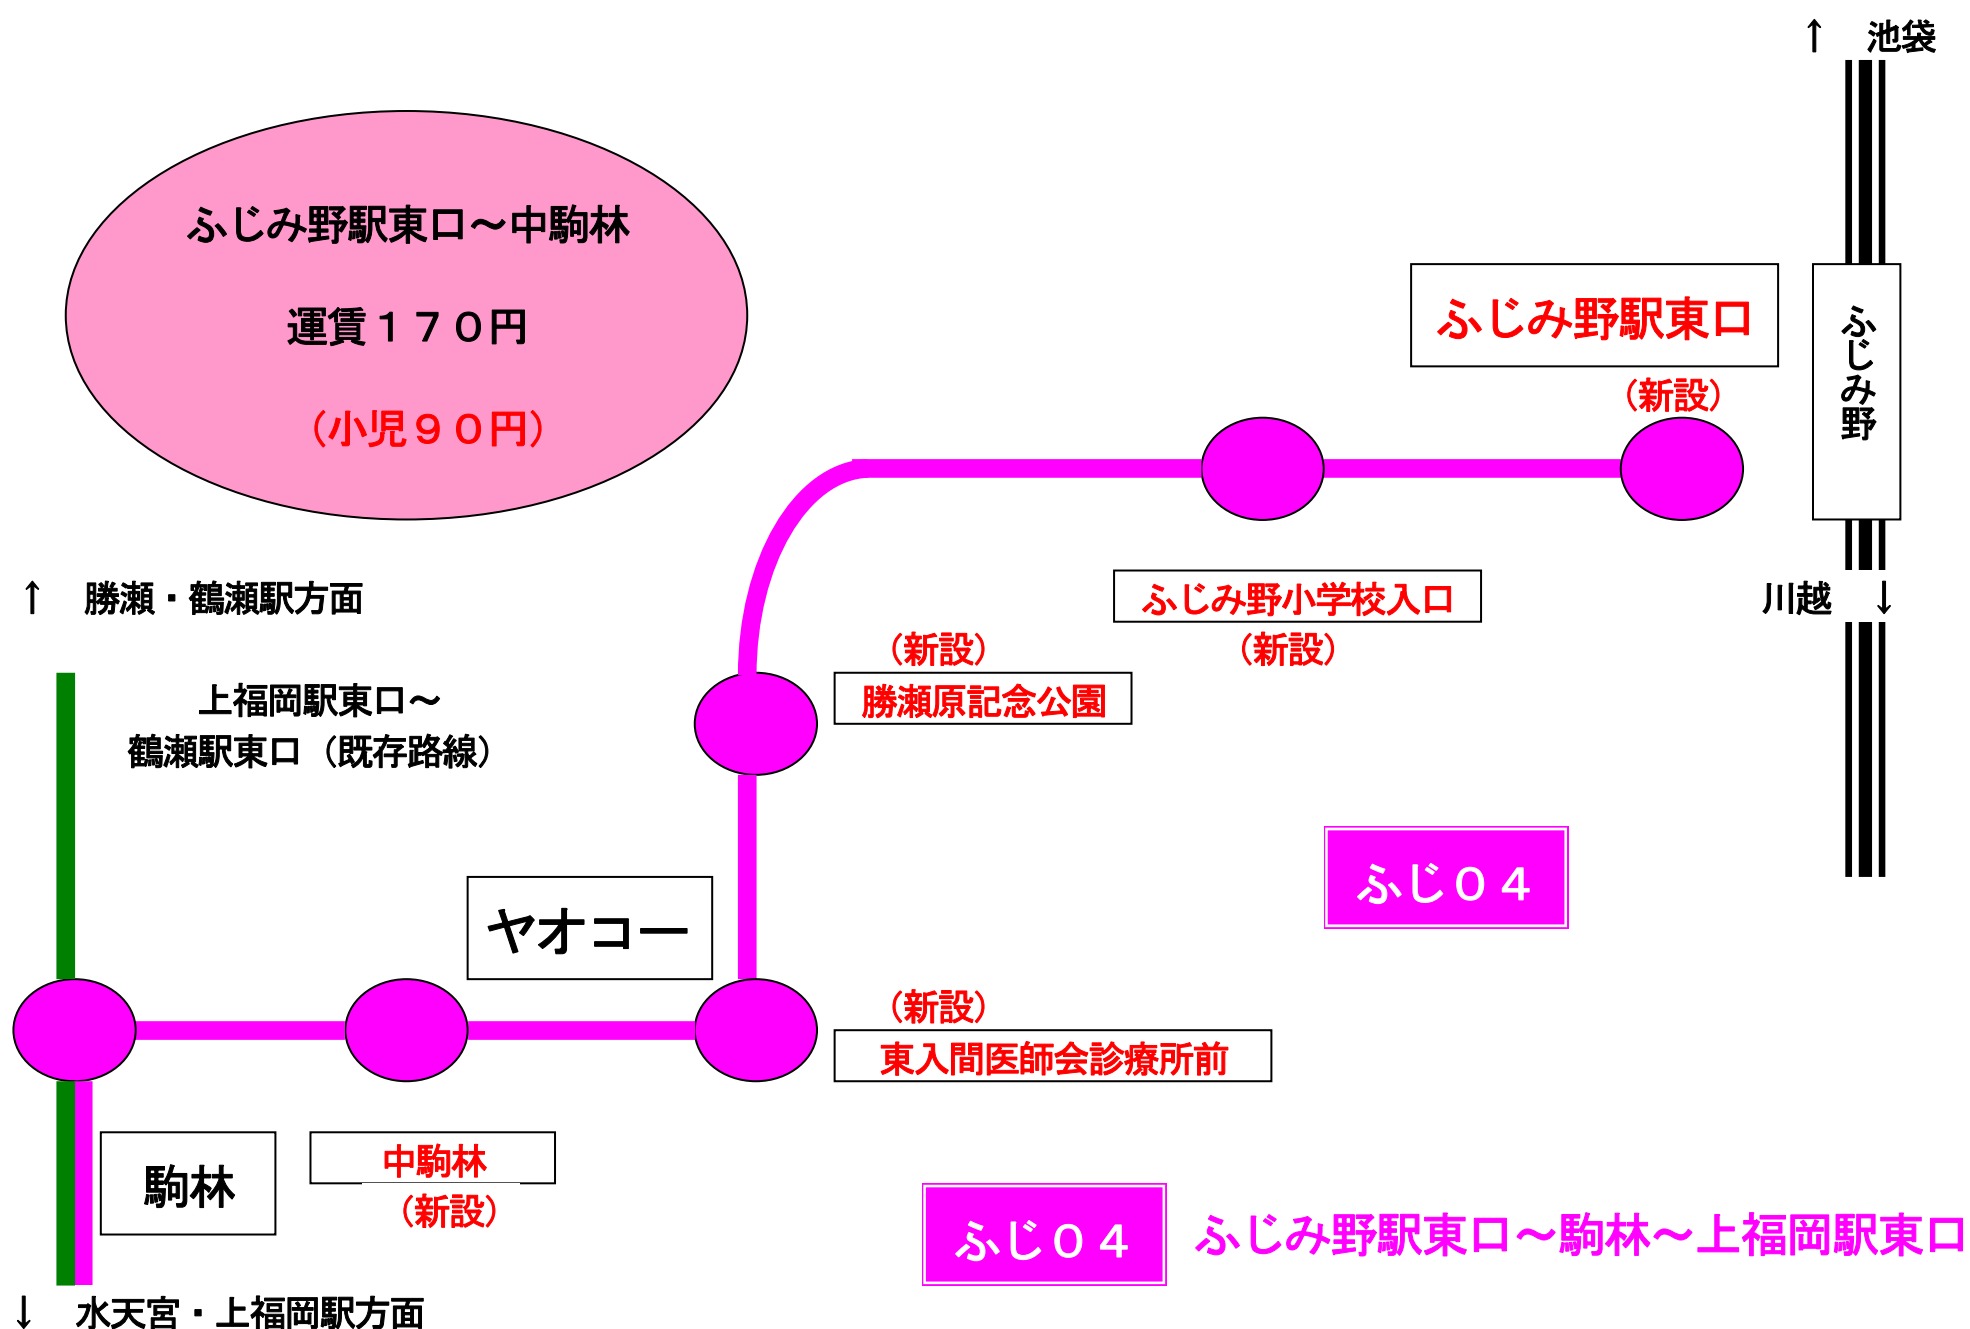

ふじみ野駅東口発着新路線開設のお知らせ

平成20年3月31日（月）よりふじみ野駅東口発着の水天宮経由上福岡駅東口行きの新路線を開設いたします。

新路線開設に伴う時刻等の変更内容は下記の通りです

- 上福岡駅東口～勝瀬～鶴瀬駅東口行きの運転回数を見直します。
- 上福岡駅西口発鶴ヶ岡循環線を川越営業事務所に全面移管します。
- 上福岡駅東口発東燃循環線の時刻を変更します。

便利でお得なバス共通カードをバス車内で発売しております。どうぞご利用ください

東武バスウエスト 新座営業所 048-477-3934