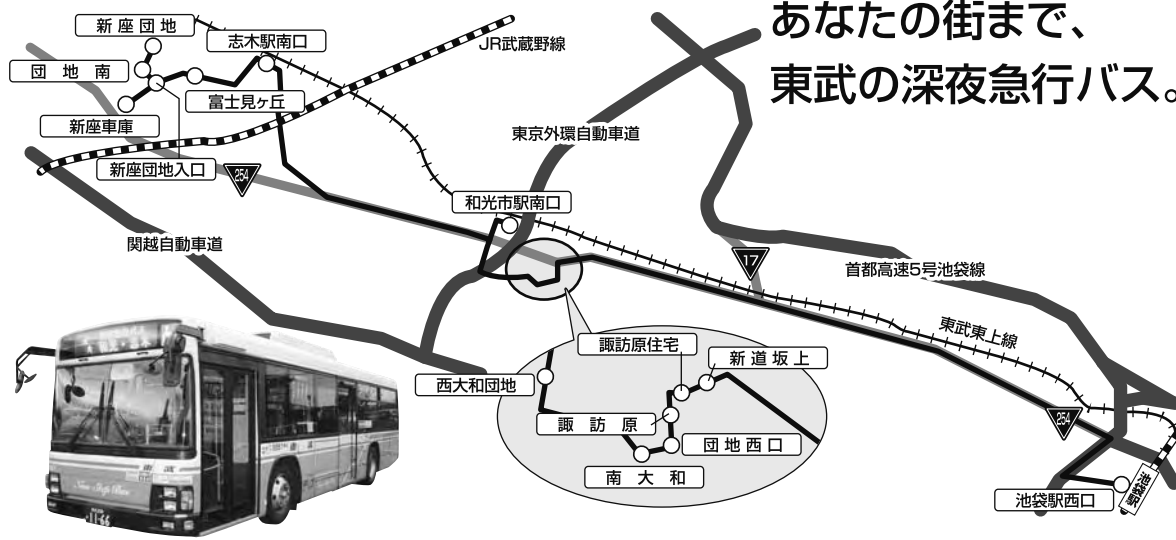

### 運行開始!!

**運行日** 月曜日～金曜日

- 【ご注意】 ● 祝祭日、12/30～1/3、8/13～8/16を除く  
 ● 運賃は、降車時に運賃箱へお支払い下さい。  
 ● 池袋駅西口以外ではご乗車できません。

■池袋駅西口発車場所[のりば案内]

### ■運行経路略図・おりば案内

あなたの街まで、東武の深夜急行バス。

<p>■おりば / 新道坂上</p>	<p>■おりば / 諏訪原・南大和地区</p>	<p>■おりば / 西大和団地</p>	<p>■おりば / 和光市駅南口</p>
<p>■おりば / 志木駅南口</p>	<p>■おりば / 富士見ヶ丘</p>	<p>■おりば / 新座団地・新座車庫地区</p>	

●お問い合わせ **東武バスウエスト**