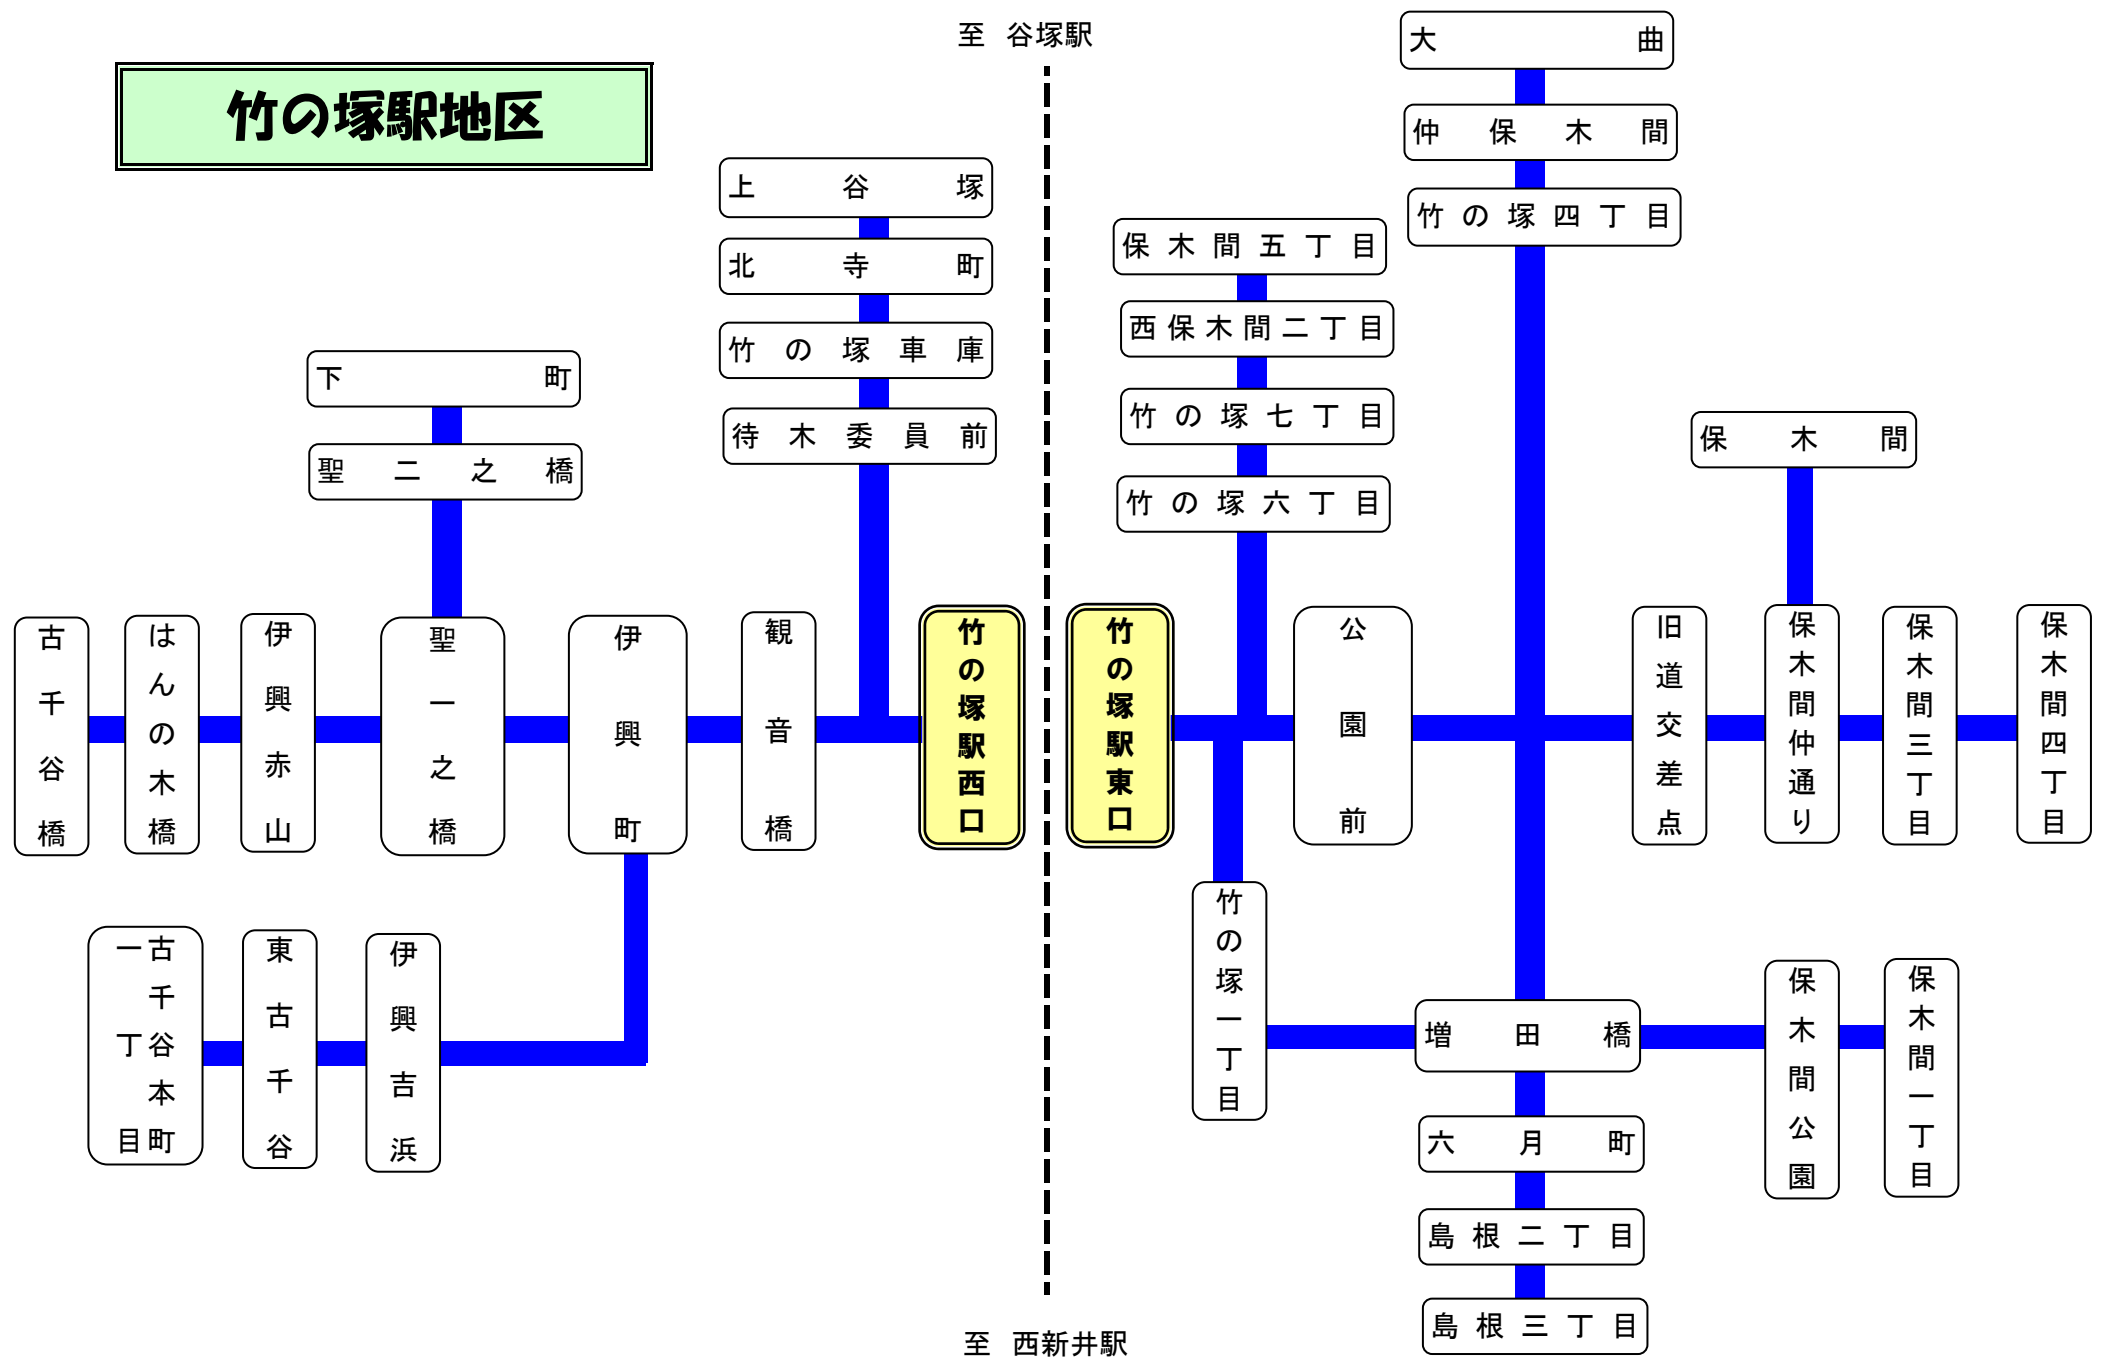

竹の塚駅地区

至 谷塚駅

至 西新井駅