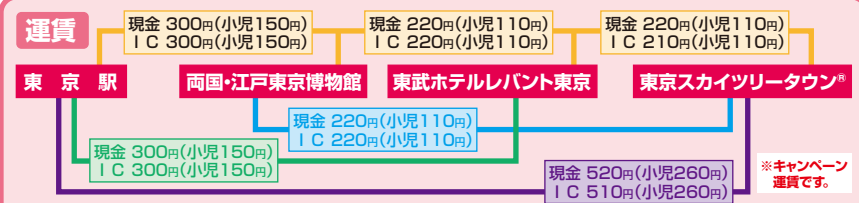

東京駅 ↔ 東京スカイツリータウン®を結ぶ直通バス 「スカイツリーシャトル」東京駅線

2016年12月22日(木)ダイヤ改正

東武バスモバイルサイト
<http://www.tobu-bus.com>
 または
 検索サイト **東武バス** で **検索**
 ケータイ・スマホからはこちらにアクセス!!

◎東京スカイツリータウンへ
 (直行便) 約**30分**
 (ホテル経由便) 約**40分**

◎東京駅へ 約**20分**
 ◎東京スカイツリータウンへ 約**20分**

◎東京駅へ **ロビー前発着で
らくらくアクセス!**
約**25分**
 ◎東京スカイツリータウンへ 約**15分**

◎東京駅へ
 (直行便) 約**30分**
 (ホテル経由便) 約**35分**

【お支払い方法】
 現金でのお支払の場合は、JR高速バスきっぷ売場にて乗車券をお買い求めのうえのりばにお越しください。
 ICカードでのお支払の場合は、直接のりばにお越しいただき、乗車時に運賃箱の読取部にタッチしてください。
 東京駅八重洲南口発、両国・江戸東京博物館発、東武ホテルレバント東京発 直接のりばにお越しいただき、乗車時にお支払いください。