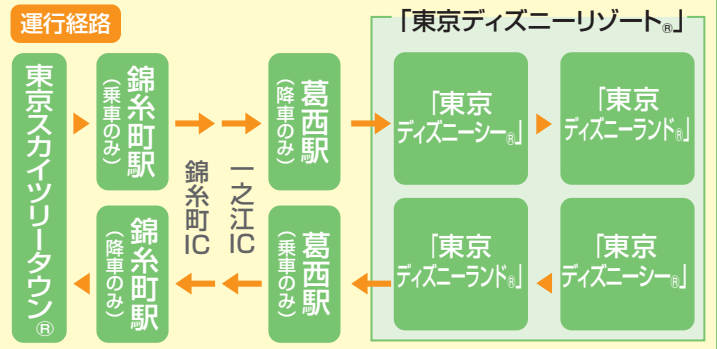

「東京ディズニーリゾート」・葛西駅 ↔ 錦糸町駅・東京スカイツリータウン®を結ぶシャトルバス 「スカイツリーシャトル」®「東京ディズニーリゾート」線

好評
運行中!!

運賃

東京スカイツリータウン®・錦糸町駅～葛西駅
大人 600円 小児 300円
東京スカイツリータウン®・錦糸町駅～「東京ディズニーリゾート」
大人 800円 小児 400円

交通系ICカード利用可 (バス利用特典サービス対象外)
※全国10種類の交通系ICカード (Kitaca、PASMO、Suica、manaca、TOICA、PiTaPa、ICOCA、はやかけん、nimoca、SUGOCA) で利用いただけますが、一部ご利用いただけないカードやサービスもございますので、予めご了承ください。
※このマークは交通系ICカード全国相互利用のシンボルマークです。

所要時間 約55分 ※道路状況により遅れる場合がございます。

関東2大観光スポットを満喫!!

ご利用上のご注意

- 「東京ディズニーリゾート」・葛西駅～錦糸町駅・東京スカイツリータウン®線は高速乗合バスです。
- バスの車内は禁煙です。
- バスご乗車中は、携帯電話はマナーモードに設定し、通話はお控えください。
- 貴重品・手荷物につきましては、お客さまご自身で車内へお持ちください。
- 走行中のバスは、周囲の状況により急ブレーキをかける場合があります。必ず座席におかけください。
- 道路状況により遅れる場合がありますので、時間に余裕をもってご利用ください。
- 遅延等で発生した損害については、運行会社ではその責を負いかねます。
- 正座席が満席の場合は、補助席を使用いたします。その場合であっても運賃は同一です。
- 先着順による座席定員制です。満席の場合はご乗車になれません。車両の乗車定員および高速道路を走行することから立席はご利用になれません。(予約は受け付けておりません。)
- 走行中はシートベルトをご着用ください。
- 原則として、幼児であっても座席を占有する場合は、小児運賃を申し受けます。
- 車内に持ち込めないスーツケース等の大きな手荷物については、床下のドラックルームに収容可能ですが、万一、紛失・盗難・破損等が生じても、運行会社ではその責を負いかねます。
- ※記載内容は2019年4月1日現在のものです。記載内容に変更が生じる場合がございますので、最新情報は東武バスHPまたは京成バスHP等でご確認ください。