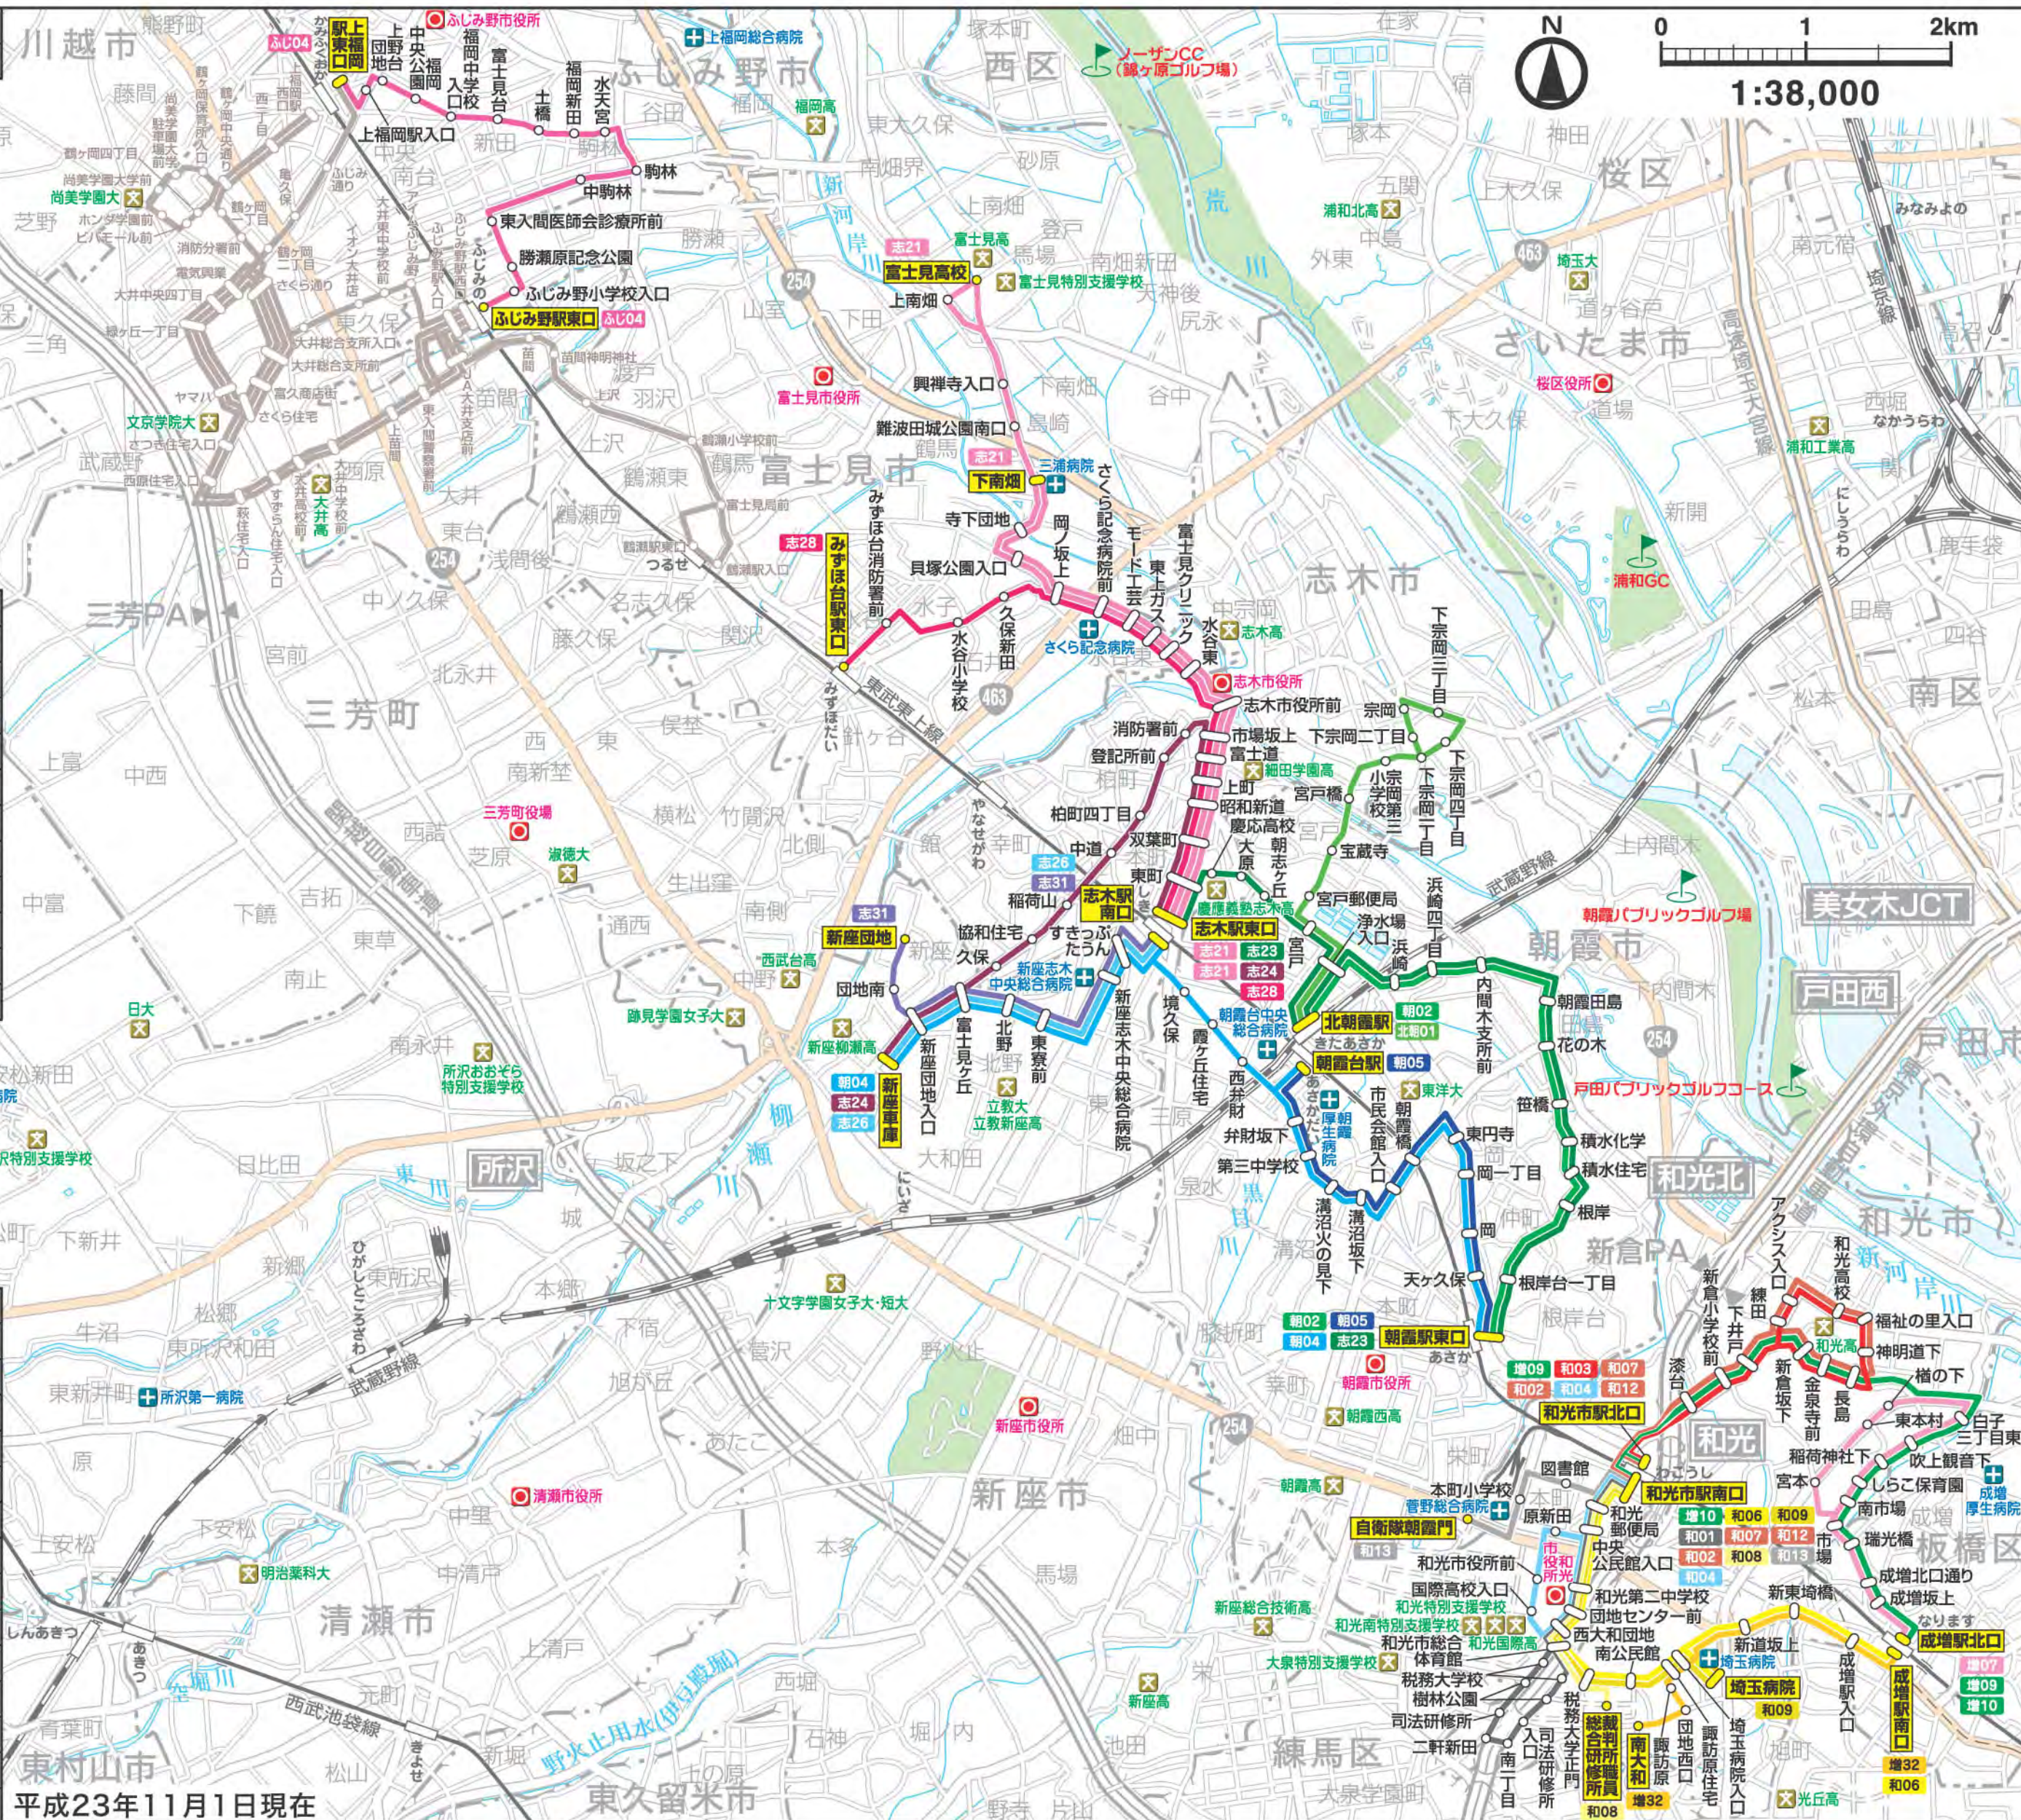

系統番号	起点	経由地	終点
ふじ04	ふじみ野駅東口	水天宮	上福岡駅東口

系統番号	起点	経由地	終点
朝02	朝霞駅東口	積水化学	北朝霞駅
朝04	朝霞駅東口	朝霞台駅・志木駅南口	新座車庫
朝05	朝霞駅東口	溝沼坂下	朝霞台駅
北朝01	北朝霞駅	下宗岡四丁目・下宗岡二丁目	北朝霞駅
志21	志木駅東口	岡ノ坂上	下南畑
志21	志木駅東口	岡ノ坂上・下南畑	富士見高校
志23	朝霞駅東口	積水化学・北朝霞駅	志木駅東口
志24	志木駅東口	市場坂上	新座車庫
志26	志木駅南口	富士見ヶ丘	新座車庫
志28	志木駅東口	岡ノ坂上	みずほ台駅東口
志31	志木駅南口	富士見ヶ丘	新座団地

系統番号	起点	経由地	終点
増07	成増駅北口	宮本・南市場	成増駅北口
増09	成増駅北口	吹上観音下・新倉坂下	和光市駅北口
増10	成増駅北口	吹上観音下・新倉坂下	和光市駅南口
増32	成増駅南口	(埼玉病院)	南大和
和01	和光市駅南口	西大和団地・司法研修所	和光市駅南口
和02	和光市駅北口	新倉坂下・和光高校	和光市駅南口
和03	和光市駅北口	新倉坂下・和光高校	和光市駅北口
和04	和光市駅南口	和光市役所前・西大和団地	和光市駅南口
和06	成増駅南口	(埼玉病院)・西大和団地	和光市駅南口
和07	和光市駅南口	司法研修所・和光市駅南口・和光高校	和光市駅北口
和08	和光市駅南口	西大和団地	裁判所職員総合研修所
和09	和光市駅南口	西大和団地	埼玉病院
和12	和光市駅南口	新倉坂下・和光高校	和光市駅北口
和13	和光市駅南口	本町小学校	自衛隊朝霞門

平成23年11月1日現在