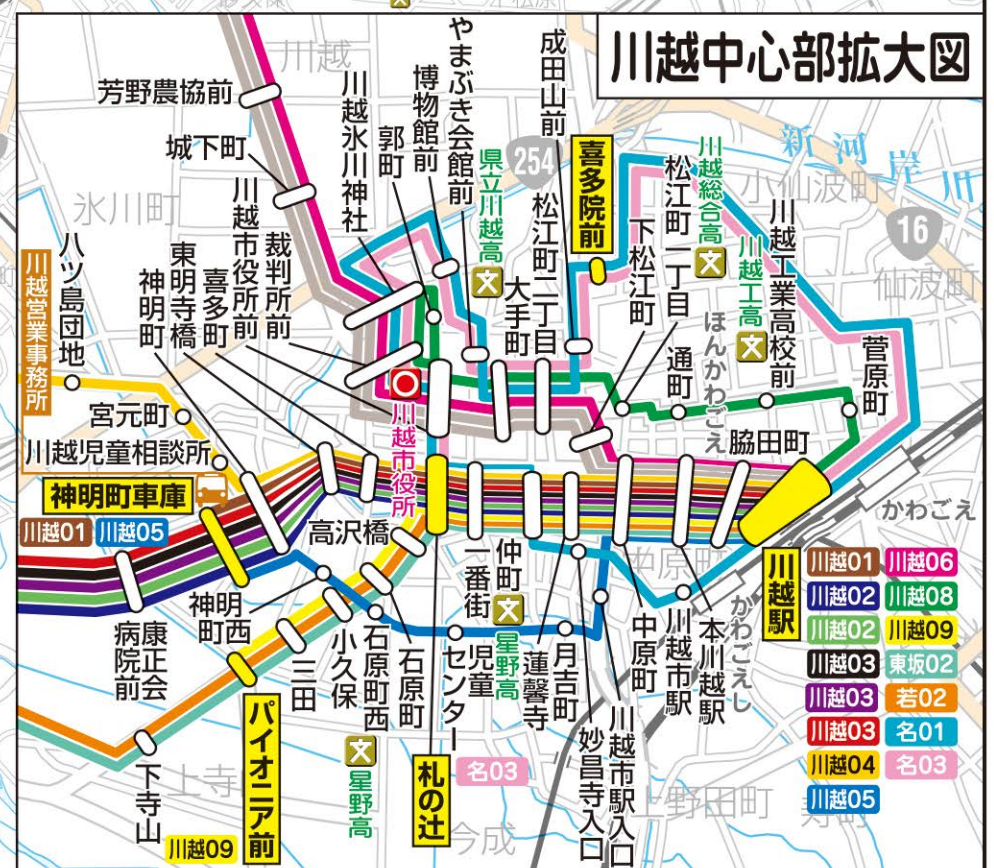

東武バスウエスト

川越営業事務所・坂戸営業所管内バス路線図

川越営業事務所 TEL 049-222-0671
 FAX 049-222-0670
 坂戸営業所 TEL 049-283-5279
 FAX 049-283-5276

系統番号	起点	経由地	終点
若02	若葉駅	なぐわし公園	川越駅
	若葉駅	東坂戸団地	川越駅
鶴ヶ島01	鶴ヶ島駅	川鶴センター	川鶴団地
鶴ヶ島03	鶴ヶ島駅	吉田新町	いせはら団地
鶴ヶ島04	鶴ヶ島駅	吉田新町	川鶴団地
鶴ヶ島05	鶴ヶ島駅	いせはら団地	サイボク
東坂02	川越駅	東坂戸団地	坂戸車庫
東坂03	若葉駅	観音堂	東坂戸団地
上福03	上福岡駅西口	ビバモール前 鶴ヶ岡三丁目東	上福岡駅西口
上福04	上福岡駅西口	鶴ヶ岡一丁目	大井総合支所前

系統番号	起点	経由地	終点
名01	川越駅	喜多院前 (小江戸名所めぐり)	川越駅
名03	川越駅	(小江戸名所めぐり)	札の辻
川越01	川越駅	札の辻	神明町車庫
川越04	川越駅	山ヶ谷戸	桶川駅
川越05	川越駅	月吉町	神明町車庫
川越06	川越駅	埼玉医大総合医療センター	川越運動公園
川越08	川越駅	川越氷川神社	川越駅
川越09	川越駅	札の辻	パイオニア前

系統番号	起点	経由地	終点
鶴01	ふじみ野駅西口	苗間神明神社	鶴瀬駅東口
ふじ01	ふじみ野駅西口	西原住宅入口・文京学院大学前 大井総合支所前	ふじみ野駅西口
ふじ02	ふじみ野駅西口	西原住宅入口・文京学院大学前	上福岡駅東口
ふじ03	ふじみ野駅西口	西原住宅入口・大井総合支所前 イオン大井店・大井総合支所前・文京学院大学前	ふじみ野駅西口

系統番号	起点	経由地	終点
若01	若葉駅	塚越	八幡団地
若03	若葉駅	八幡団地	川島町役場
川越02	川越駅	伊草小学校前	八幡団地
川越02	川越駅	八幡団地	東松山駅
川越03	川越駅	鴻巣駅東口	鴻巣免許センター
川越03	鴻巣免許センター	鴻巣駅西口	川越駅
川越03	川越駅	伊草小学校前	鴻巣駅西口
川越03	川越駅	伊草小学校前	新荒子

2021年3月15日現在