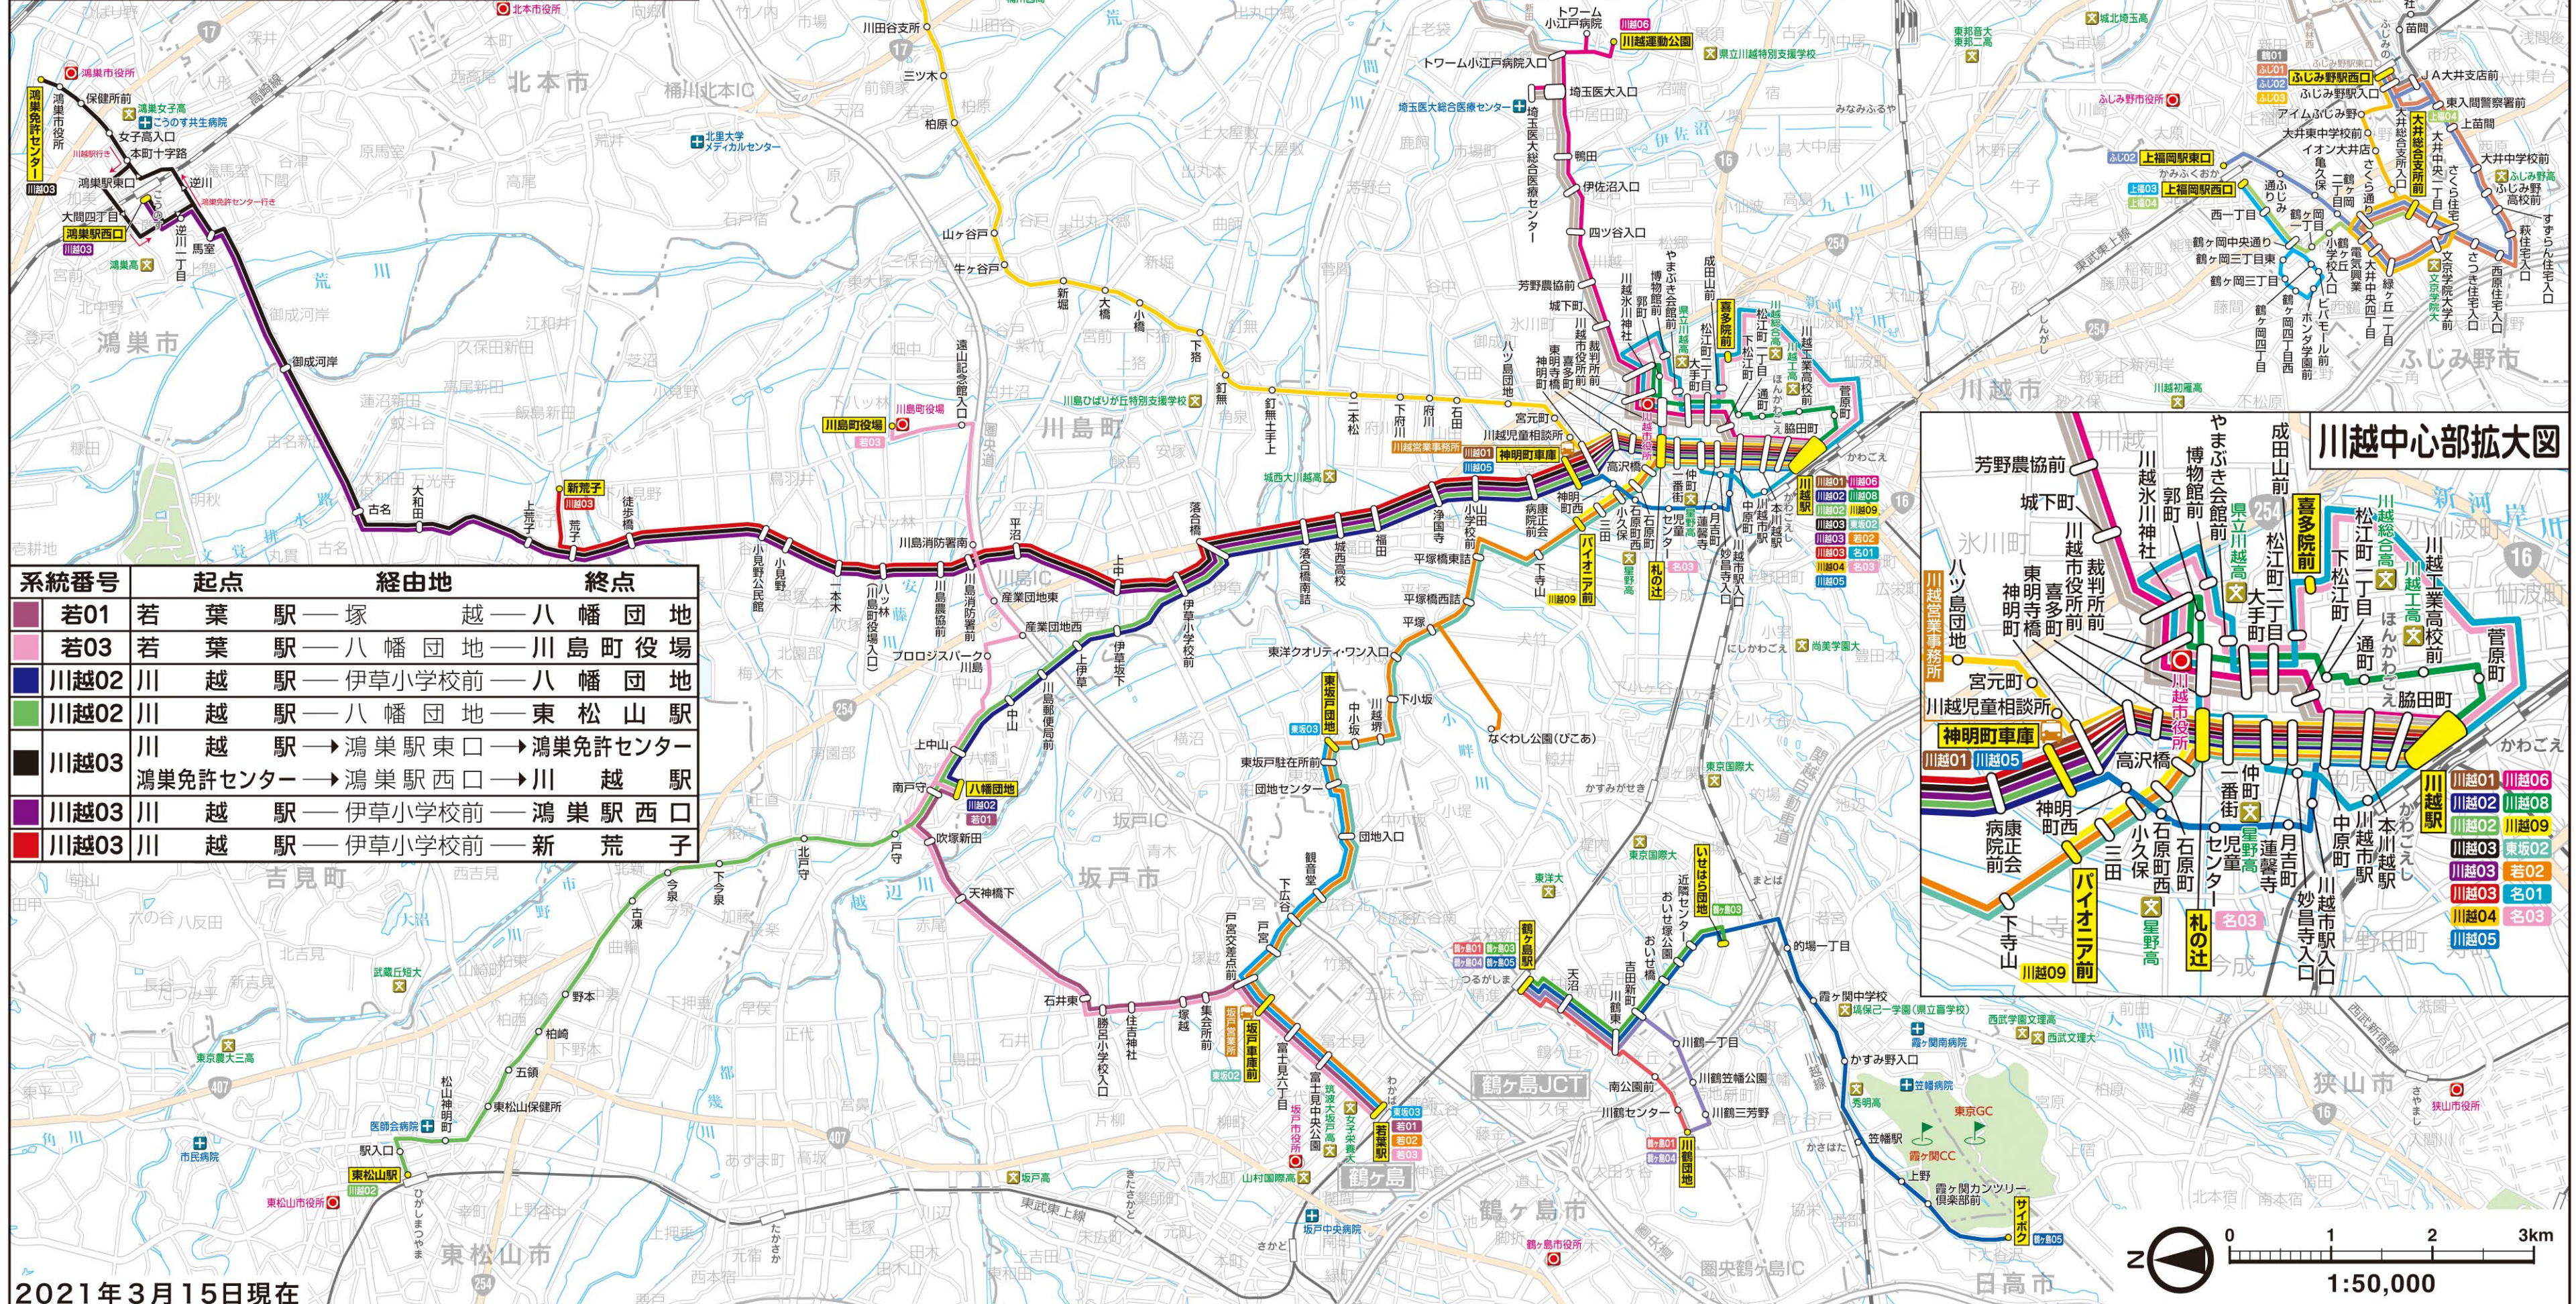

東武バスウエスト

川越営業事務所・坂戸営業所管内バス路線図

川越営業事務所 TEL 049-222-0671
 FAX 049-222-0670
 坂戸営業所 TEL 049-283-5279
 FAX 049-283-5276

系統番号	起点	経由地	終点
若02	若葉駅	なぐわし公園	川越駅
	若葉駅	東坂戸団地	川越駅
鶴ヶ島01	鶴ヶ島駅	川鶴センター	川鶴団地
鶴ヶ島03	鶴ヶ島駅	吉田新町	いせはら団地
鶴ヶ島04	鶴ヶ島駅	吉田新町	川鶴団地
鶴ヶ島05	鶴ヶ島駅	いせはら団地	サイボク
東坂02	川越駅	東坂戸団地	坂戸車庫
東坂03	若葉駅	観音堂	東坂戸団地
上福03	上福岡駅西口	ビバモール前 鶴ヶ岡三丁目東	上福岡駅西口
上福04	上福岡駅西口	鶴ヶ岡一丁目	大井総合支所前

系統番号	起点	経由地	終点
名01	川越駅	喜多院前 (小江戸名所めぐり)	川越駅
名03	川越駅	(小江戸名所めぐり)	札の辻
川越01	川越駅	札の辻	神明町車庫
川越04	川越駅	山ヶ谷戸	桶川駅
川越05	川越駅	月吉町	神明町車庫
川越06	川越駅	埼玉医大総合医療センター	川越運動公園
川越08	川越駅	川越氷川神社	川越駅
川越09	川越駅	札の辻	パイオニア前

系統番号	起点	経由地	終点
鶴01	ふじみ野駅西口	苗間神明神社	鶴瀬駅東口
ふじ01	ふじみ野駅西口	西原住宅入口・文京学院大学前 大井総合支所前	ふじみ野駅西口
ふじ02	ふじみ野駅西口	西原住宅入口・文京学院大学前	上福岡駅東口
ふじ03	ふじみ野駅西口	西原住宅入口・大井総合支所前 イオン大井店・大井総合支所前・文京学院大学前	ふじみ野駅西口

系統番号	起点	経由地	終点
若01	若葉駅	塚越	八幡団地
若03	若葉駅	八幡団地	川島町役場
川越02	川越駅	伊草小学校前	八幡団地
川越02	川越駅	八幡団地	東松山駅
川越03	川越駅	鴻巣駅東口	鴻巣免許センター
川越03	鴻巣免許センター	鴻巣駅西口	川越駅
川越03	川越駅	伊草小学校前	鴻巣駅西口
川越03	川越駅	伊草小学校前	新荒子

2021年3月15日現在