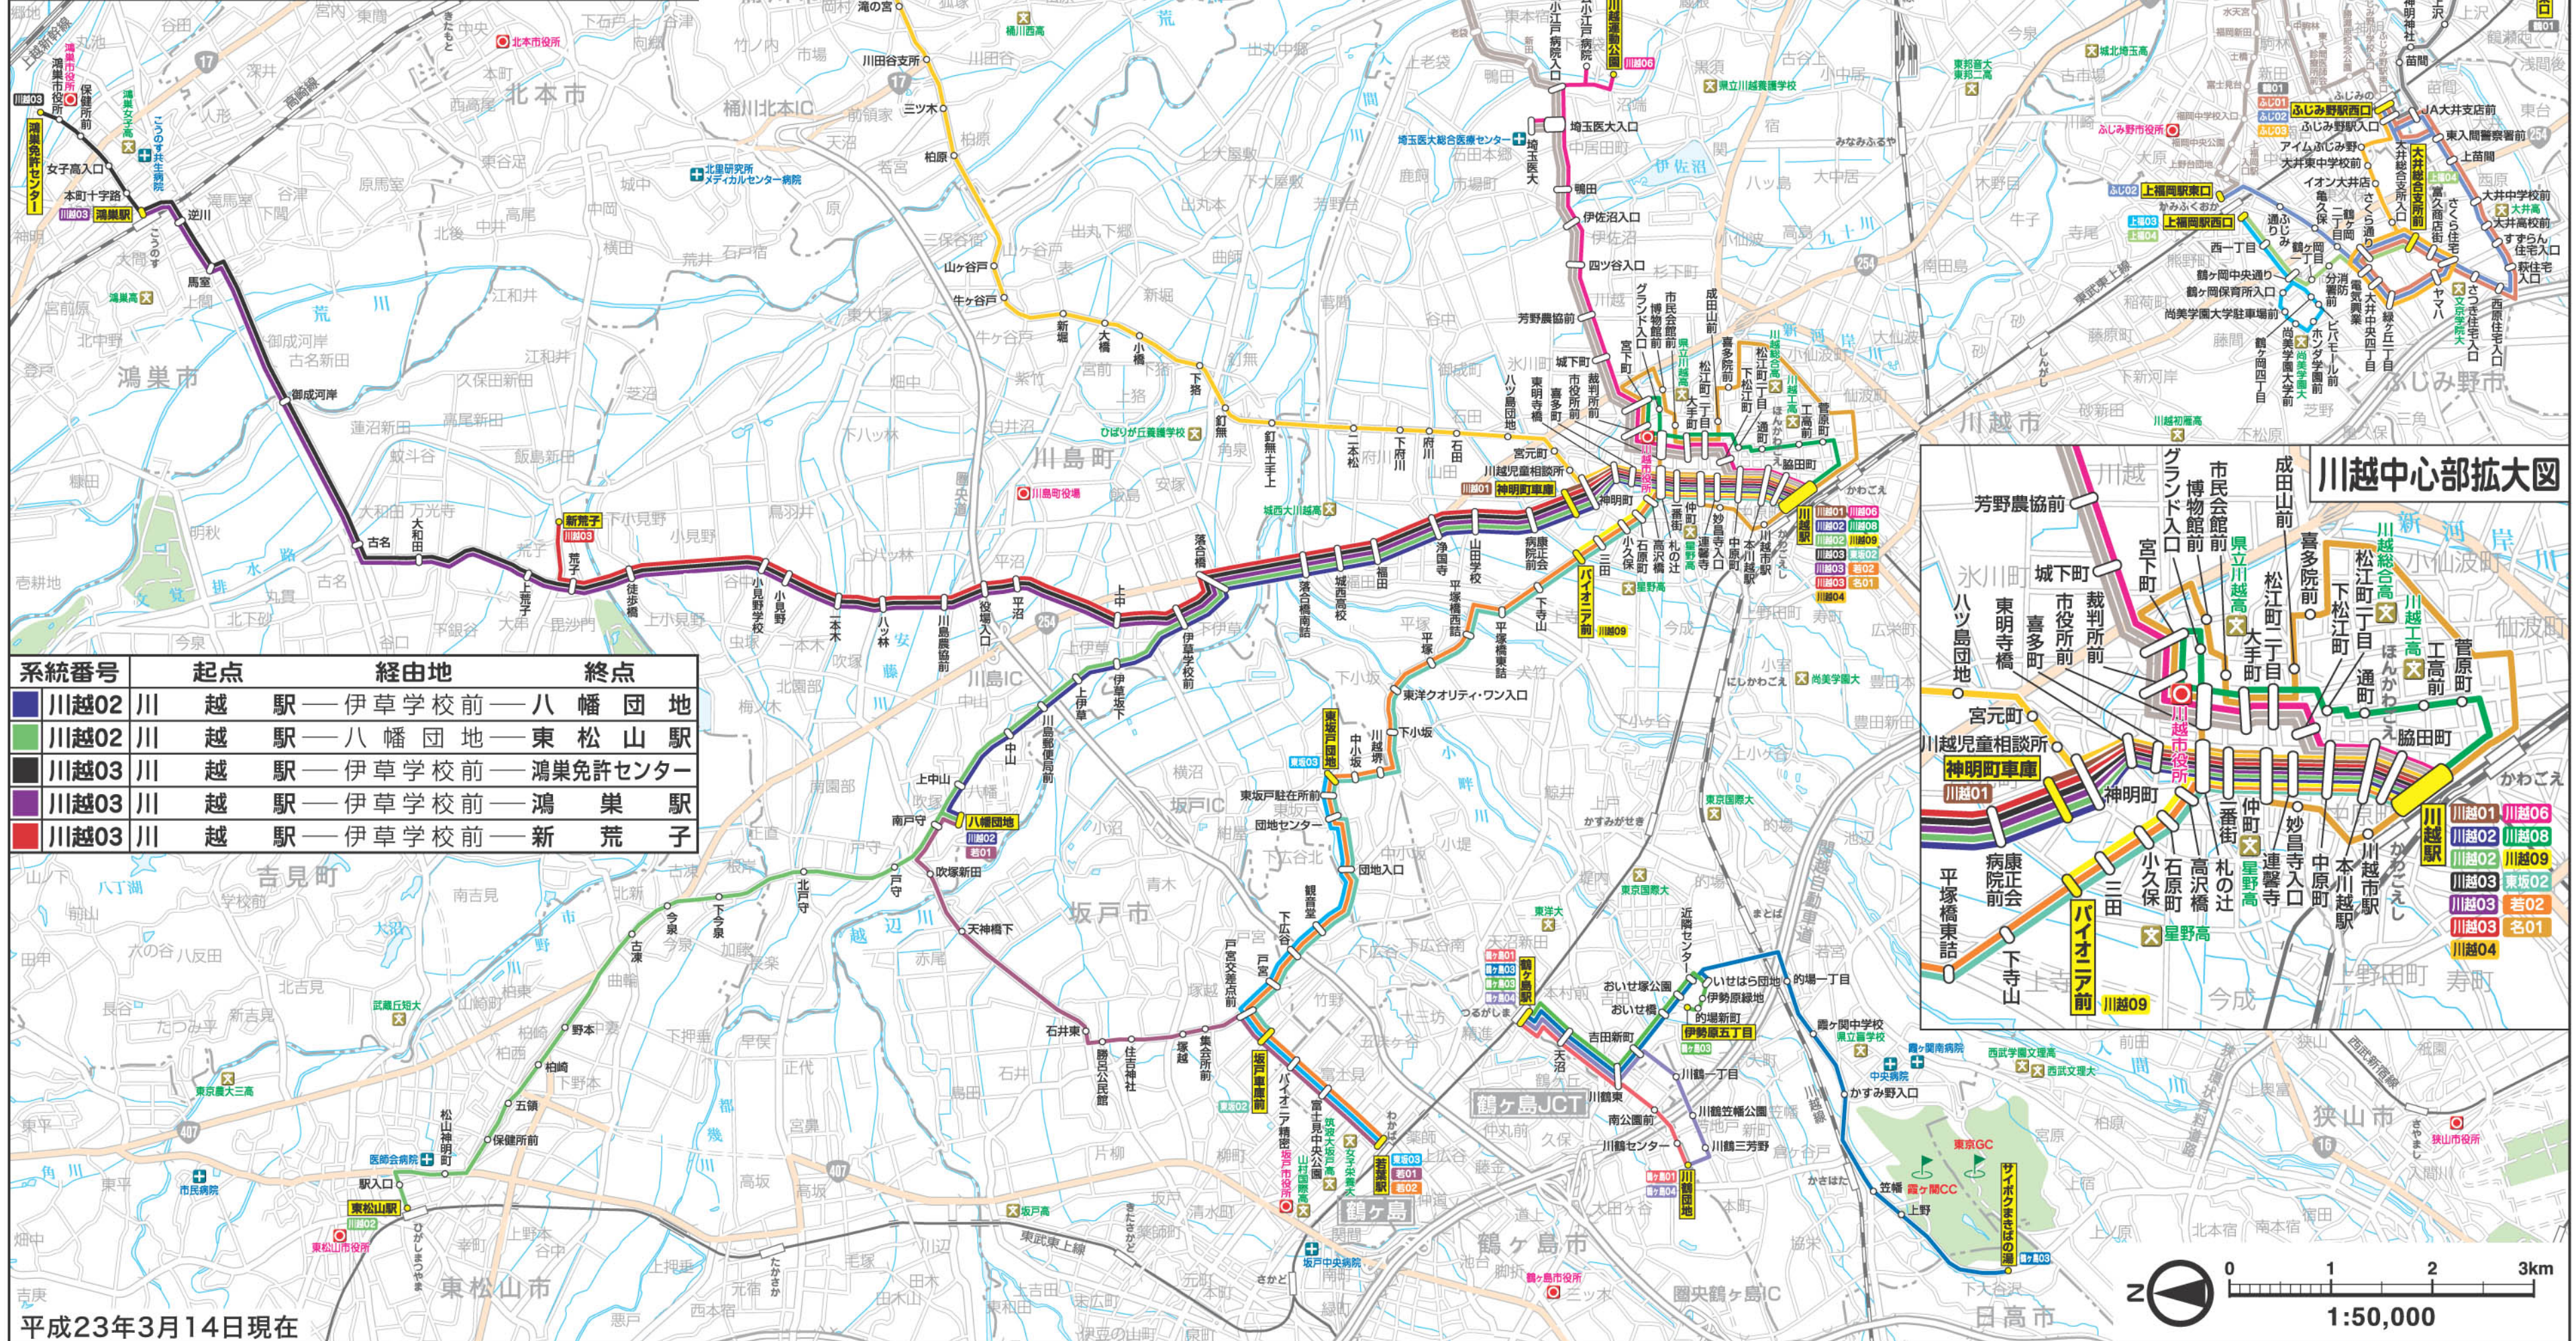

系統番号	起点	経由地	終点
若01	若葉駅	塚越	八幡団地
若02	若葉駅	東坂戸団地	川越駅
鶴ヶ島01	鶴ヶ島駅	川鶴センター	川鶴団地
鶴ヶ島03	鶴ヶ島駅	いせはら団地	サイボクまきばの湯
鶴ヶ島03	鶴ヶ島駅	いせはら団地	伊勢原五丁目
鶴ヶ島04	鶴ヶ島駅	吉田新町	川鶴団地
名01	川越駅	喜多院前 (小江戸名所めぐり)	川越駅
上福03	上福岡駅西口	ピハモール前 尚美学園大学前	上福岡駅西口
上福04	上福岡駅西口	鶴ヶ岡一丁目	大井総合支所前

系統番号	起点	経由地	終点
川越01	川越駅	札の辻	神明町車庫
川越04	川越駅	山ヶ谷戸	桶川駅
川越06	川越駅	埼玉医大	川越運動公園
川越08	川越駅	宮下町	川越駅
川越09	川越駅	札の辻	パイオニア前
東坂02	川越駅	東坂戸団地	坂戸車庫
東坂03	若葉駅	観音堂	東坂戸団地

系統番号	起点	経由地	終点
鶴01	ふじみ野駅西口	苗間神明神社	鶴瀬駅東口
ふじ01	ふじみ野駅西口	西原住宅入口・ヤマハ 大井総合支所前	ふじみ野駅西口
ふじ02	ふじみ野駅西口	西原住宅入口・ヤマハ 大井総合支所前	上福岡駅東口
ふじ03	ふじみ野駅西口	イオン大井店・大井 総合支所前・ヤマハ	ふじみ野駅西口

系統番号	起点	経由地	終点
川越02	川越駅	伊草学校前	八幡団地
川越02	川越駅	八幡団地	東松山駅
川越03	川越駅	伊草学校前	鴻巣免許センター
川越03	川越駅	伊草学校前	鴻巣駅
川越03	川越駅	伊草学校前	新荒子