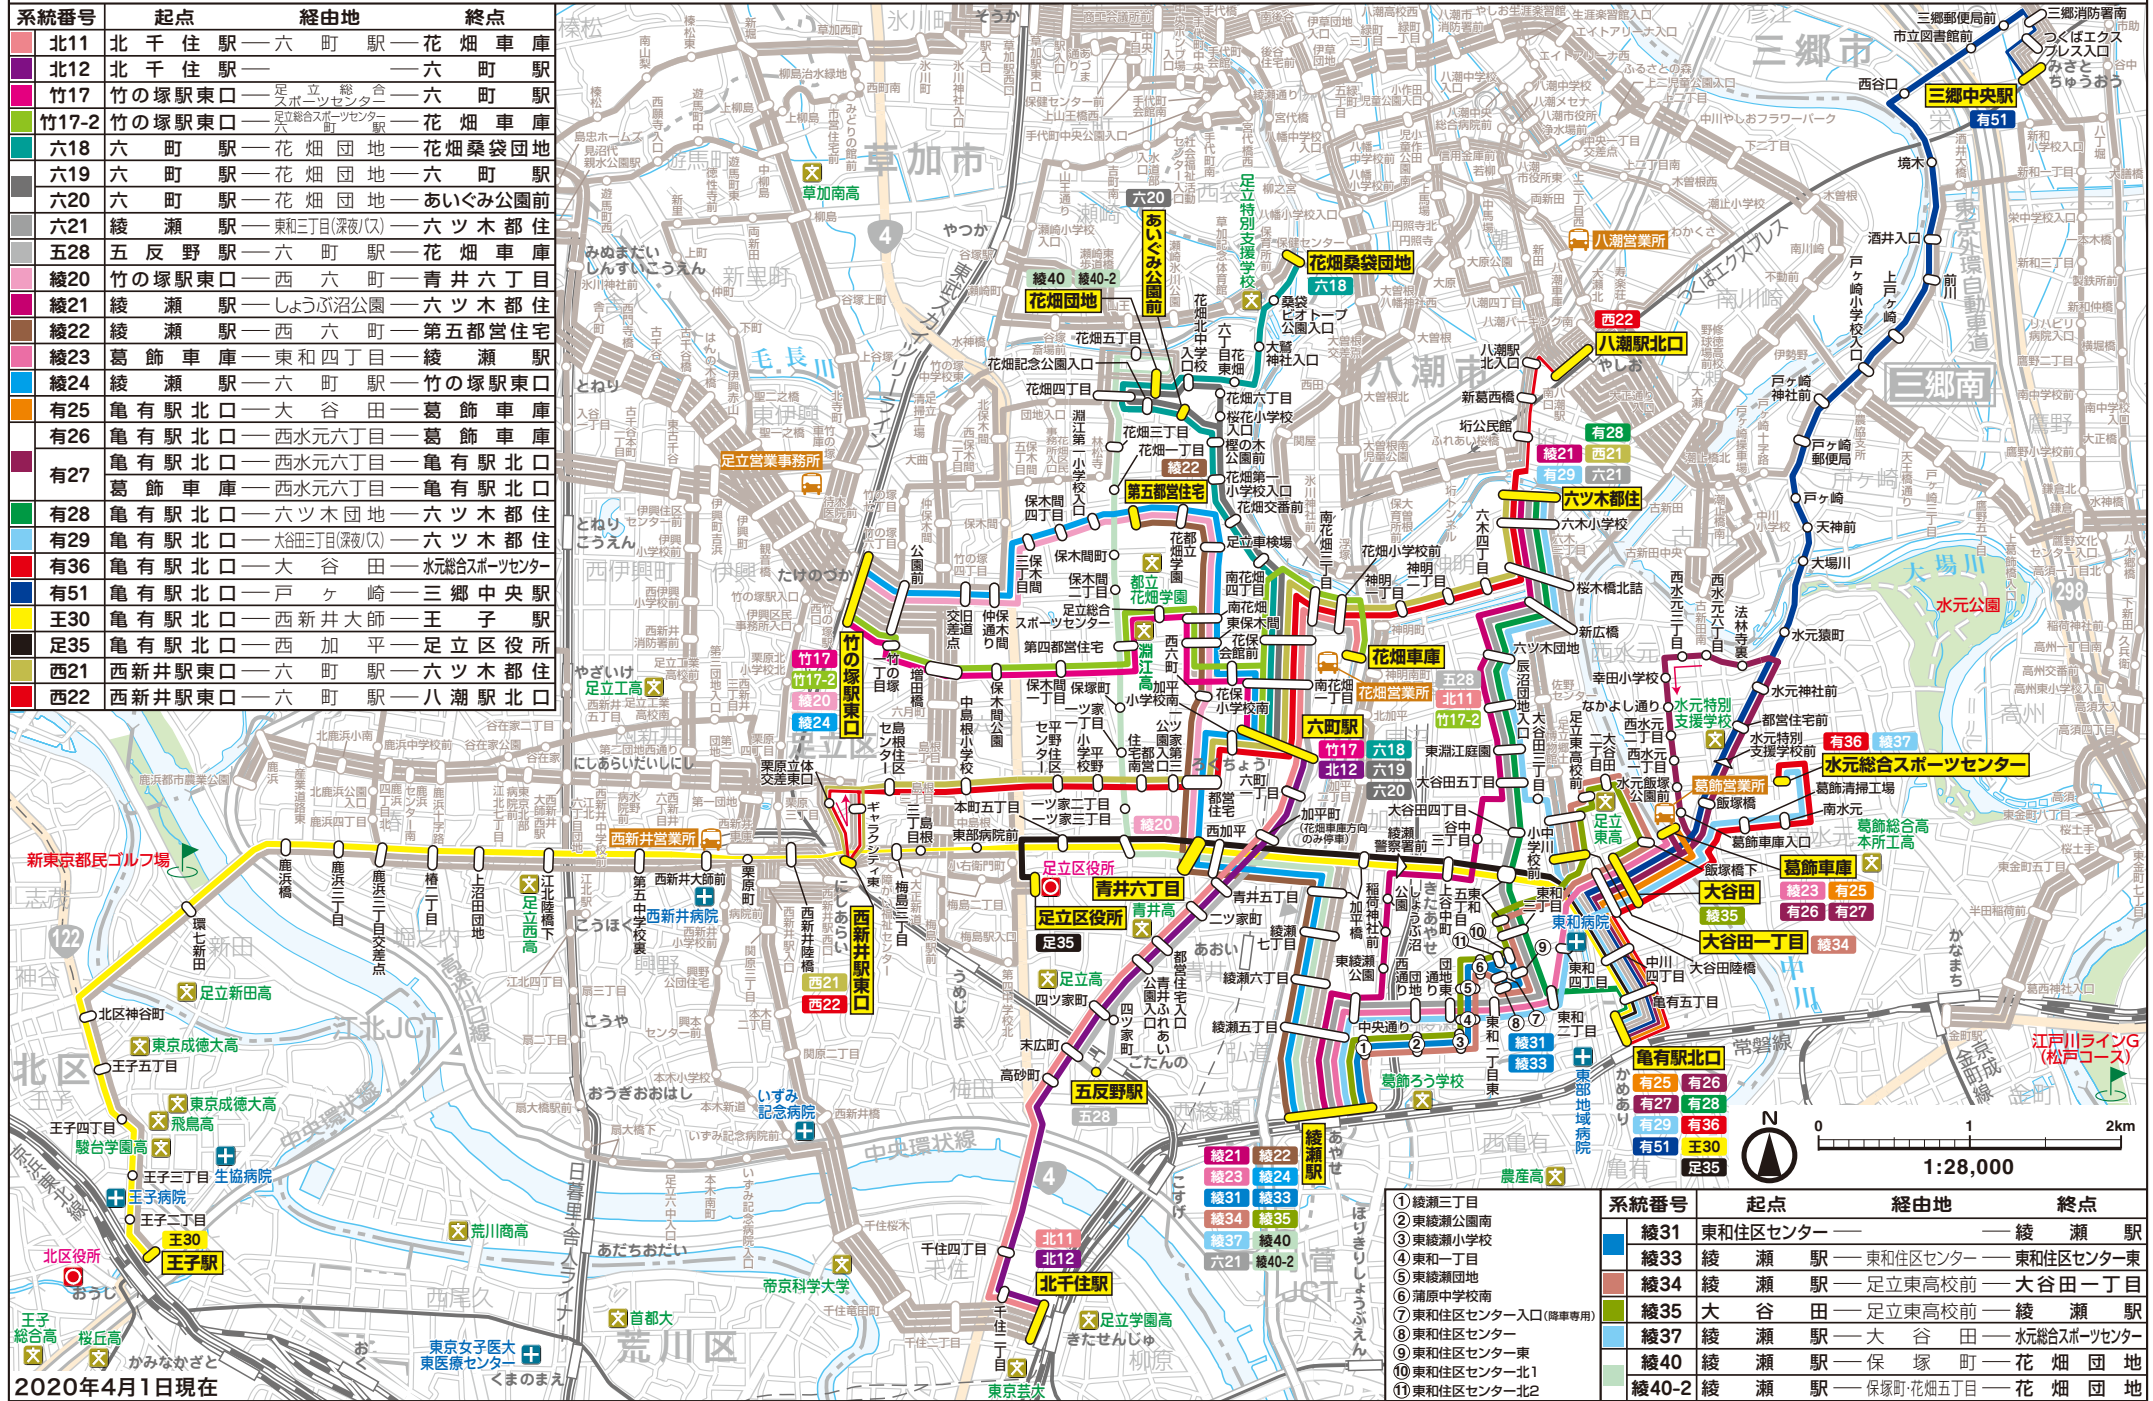

系統番号	起点	経由地	終点
北11	北千住駅	六町駅	花畑車庫
北12	北千住駅	六町駅	六町駅
竹17	竹の塚駅東口	足立総合スポーツセンター	六町駅
竹17-2	竹の塚駅東口	足立総合スポーツセンター	花畑車庫
六18	六町駅	花畑団地	花畑桑袋団地
六19	六町駅	花畑団地	六ツ木都住
六20	六町駅	花畑団地	あいくみ公園前
六21	綾瀨駅	東和四丁目(深沢)	六ツ木都住
六28	五反野駅	六町駅	花畑車庫
綾20	竹の塚駅東口	西六町	青井六丁目
綾21	綾瀨駅	しよぶ沼公園	六ツ木都住
綾22	綾瀨駅	西六町	第五都営住宅
綾23	葛飾車庫	東和四丁目	綾瀨駅
綾24	綾瀨駅	六町駅	竹の塚駅東口
有25	亀有駅北口	大谷田	葛飾車庫
有26	亀有駅北口	西水元六丁目	葛飾車庫
有27	亀有駅北口	西水元六丁目	亀有駅北口
有28	亀有駅北口	西水元六丁目	亀有駅北口
有29	亀有駅北口	大谷田	六ツ木都住
有36	亀有駅北口	大谷田	水元総合スポーツセンター
有51	亀有駅北口	戸ヶ崎	三郷中央駅
王30	亀有駅北口	西新井大師	王子駅
足35	亀有駅北口	西加平	足立区役所
西21	西新井駅東口	六町駅	六ツ木都住
西22	西新井駅東口	六町駅	八潮駅北口

2020年4月1日現在

- ① 綾瀨三丁目
- ② 東綾瀨公園南
- ③ 東綾瀨小学校
- ④ 東和一丁目
- ⑤ 東綾瀨団地
- ⑥ 浦原中学校南
- ⑦ 東和住区センター入口(降車専用)
- ⑧ 東和住区センター
- ⑨ 東和住区センター東
- ⑩ 東和住区センター北1
- ⑪ 東和住区センター北2

系統番号	起点	経由地	終点
綾31	東和住区センター	綾瀨	綾瀨駅
綾33	綾瀨駅	東和住区センター	東和住区センター東
綾34	綾瀨駅	足立東高校前	大谷田一丁目
綾35	大谷田	足立東高校前	綾瀨駅
綾37	大谷田	大谷田	水元総合スポーツセンター
綾40	綾瀨駅	保塚町	花畑団地
綾40-2	綾瀨駅	保塚町	花畑団地