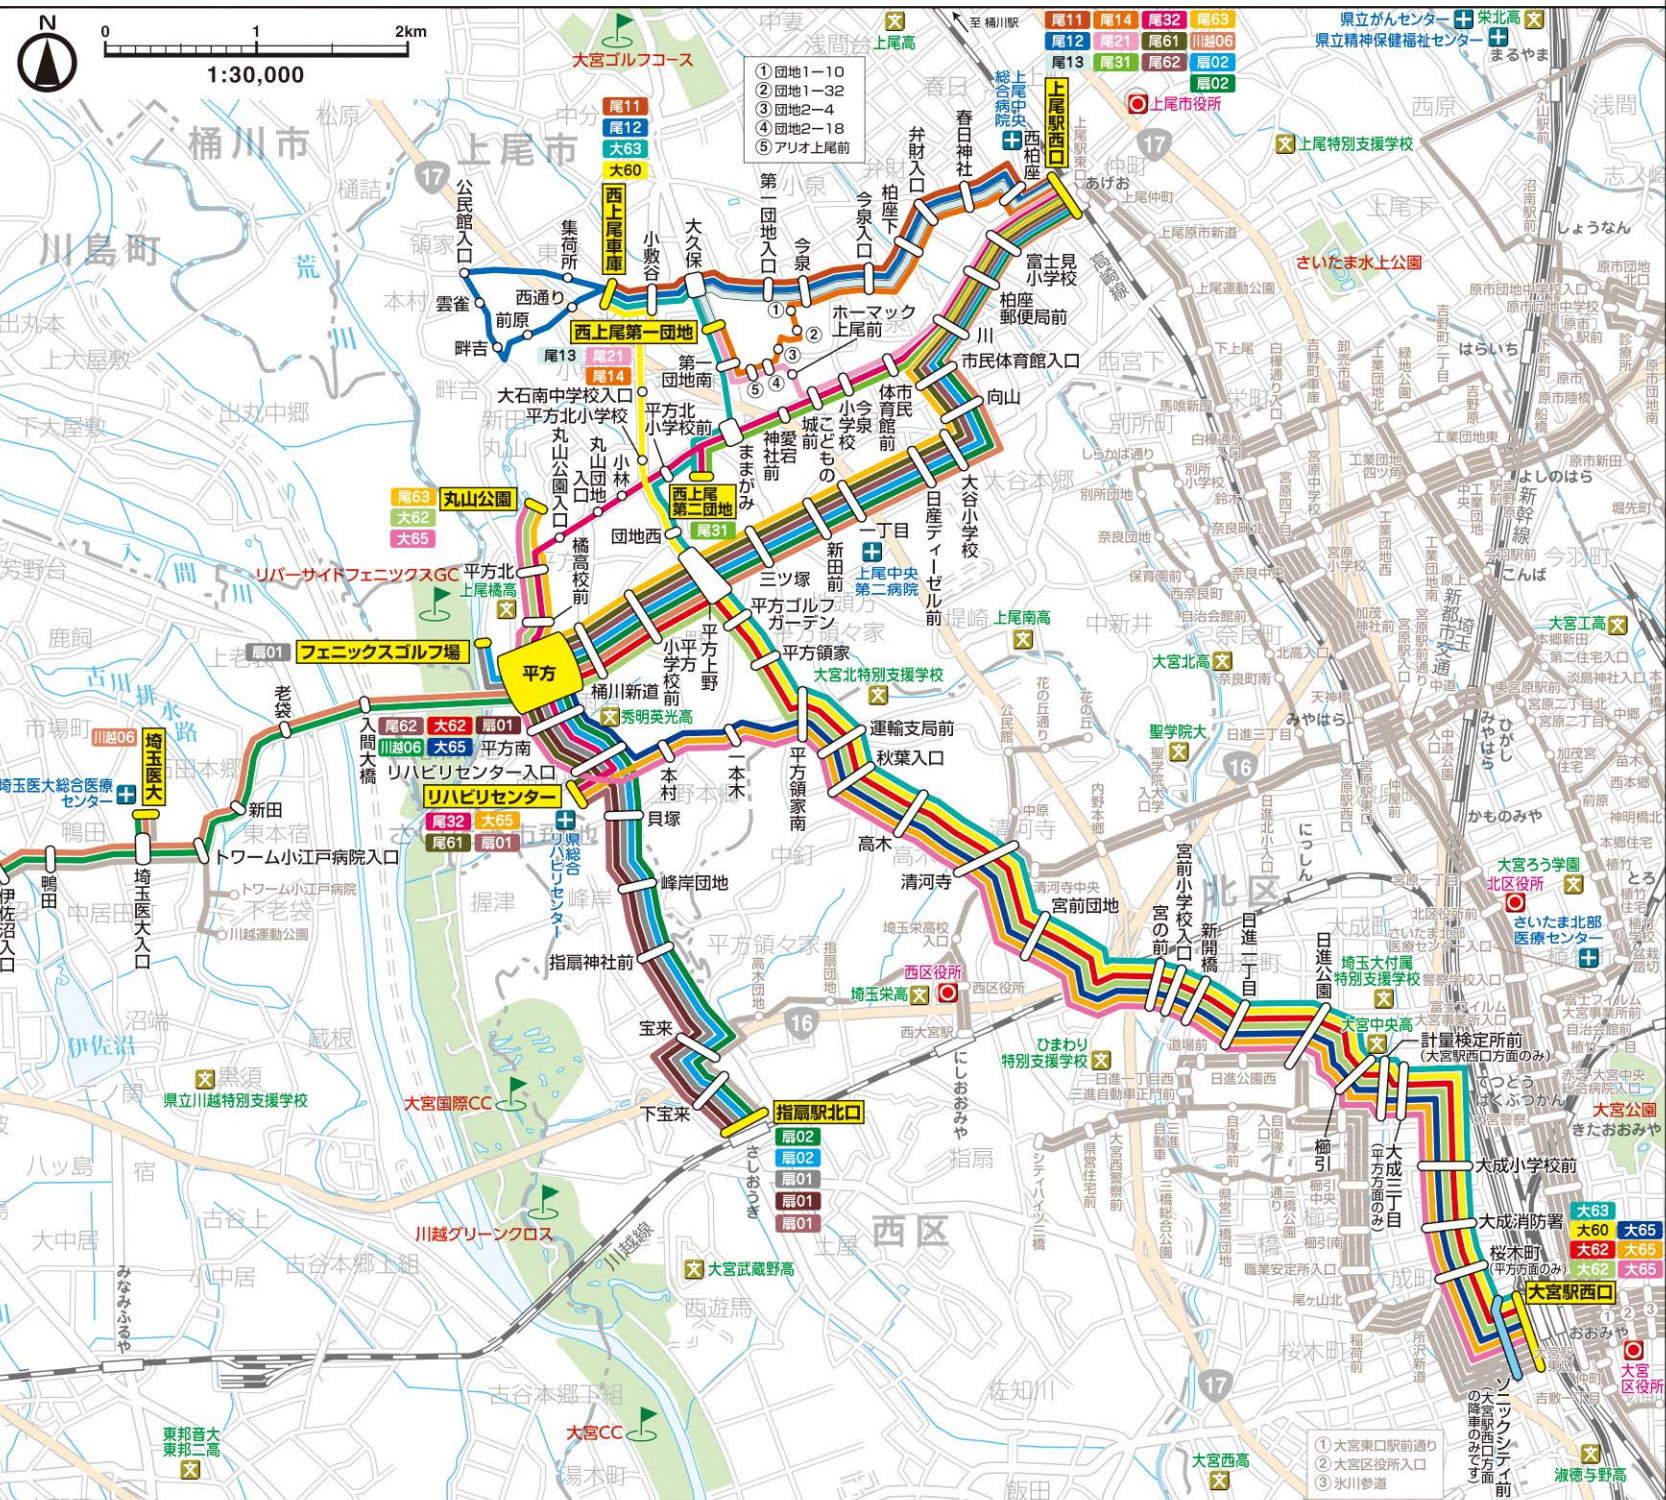

系統番号	起点	経由地	終点
尾11	上尾駅西口	西柏座	西上尾車庫
尾12	上尾駅西口	西柏座・畔吉	西上尾車庫
尾13	上尾駅西口	西柏座	西上尾第一団地
尾14	上尾駅西口	西柏座・団地(内回り)	西上尾第一団地
尾21	上尾駅西口	市民体育館前	西上尾第一団地
尾31	上尾駅西口	市民体育館前	西上尾第二団地
尾32	上尾駅西口	市民体育館前	リハビリセンター
尾61	上尾駅西口	日産ディーゼルの前	リハビリセンター
尾62	上尾駅西口	日産ディーゼルの前	平方
尾63	上尾駅西口	日産ディーゼルの前	丸山公園
川越06	上尾駅西口	日産ディーゼルの前	埼玉医大
川越06	上尾駅西口	日産ディーゼルの前	川越駅
川越06	平方	埼玉医大	川越駅
大60	大宮駅西口	平方上野・大南中学校入口	西上尾車庫
大62	大宮駅西口	平方上野	平方
大62	大宮駅西口	平方上野	丸山公園
大63	大宮駅西口	西上尾第二団地・西上尾第一団地	西上尾車庫
大65	大宮駅西口	リハビリセンター入口	平方
大65	大宮駅西口	リハビリセンター入口	丸山公園
大65	大宮駅西口	清河寺	リハビリセンター
扇02	指扇駅	平方・フェニックスゴルフ場	上尾駅西口
扇02	指扇駅	平方・日産ディーゼルの前	上尾駅西口
扇01	指扇駅	平方	フェニックスゴルフ場
扇01	指扇駅	峰岸団地	平方
扇01	指扇駅	峰岸団地	リハビリセンター

平成30年3月26日現在

ご利用いただけます

- ① 大宮東口駅前通り
- ② 大宮区役所入口
- ③ 氷川街道