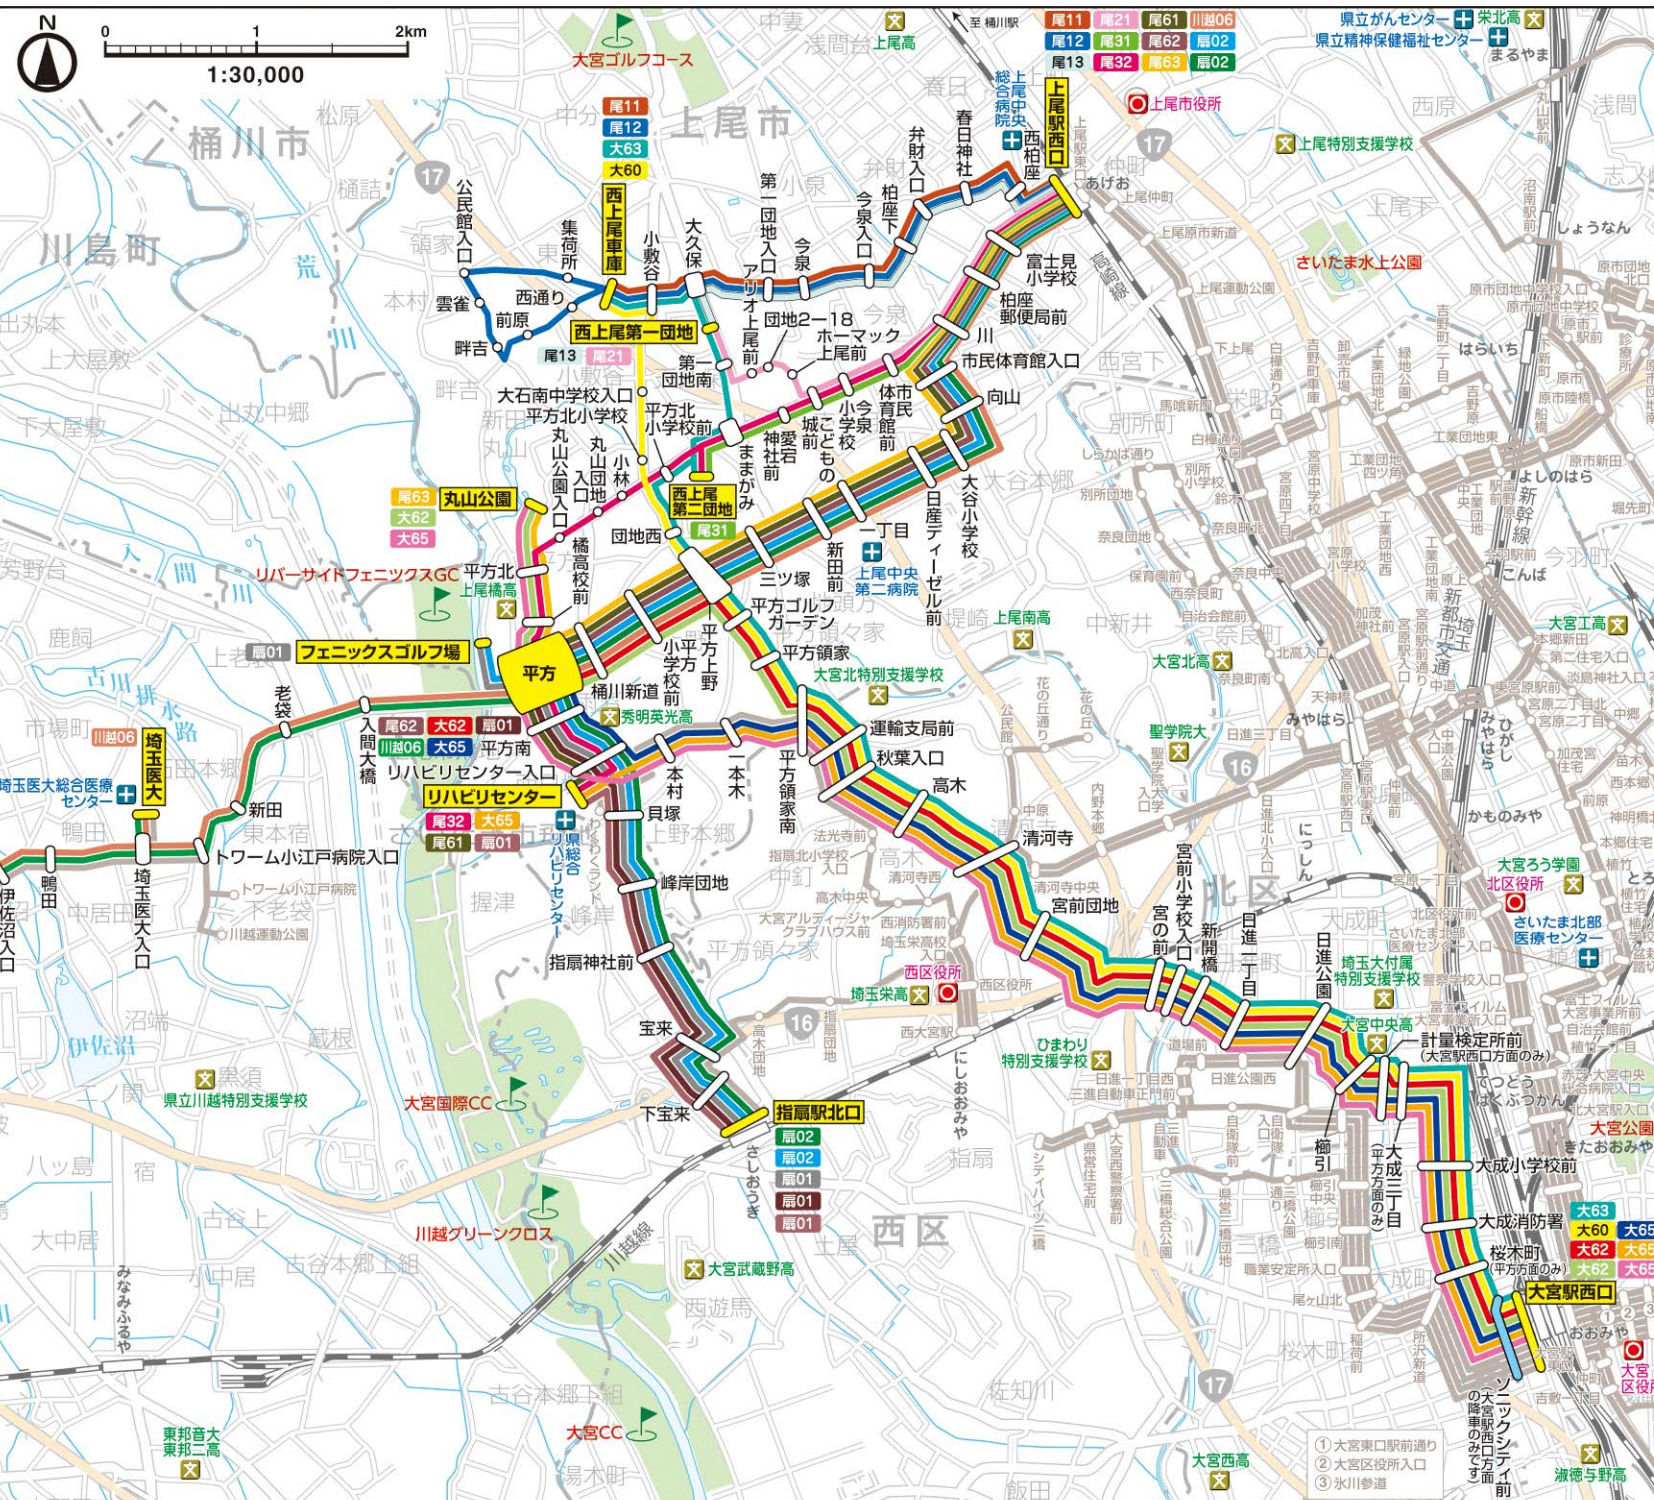

系統番号	起点	経由地	終点
尾11	上尾駅西口	西柏座	西上尾車庫
尾12	上尾駅西口	西柏座・畔吉	西上尾車庫
尾13	上尾駅西口	西柏座	西上尾第一団地
尾21	上尾駅西口	市民体育館前	西上尾第一団地
尾31	上尾駅西口	市民体育館前	西上尾第二団地
尾32	上尾駅西口	市民体育館前	リハビリセンター
尾61	上尾駅西口	日産ディーゼルの前	リハビリセンター
尾62	上尾駅西口	日産ディーゼルの前	平方
尾63	上尾駅西口	日産ディーゼルの前	丸山公園
川越06	上尾駅西口	日産ディーゼルの前	埼玉医大
川越06	上尾駅西口	日産ディーゼルの前	川越駅
川越06	平方	埼玉医大	川越駅
大60	大宮駅西口	平方上野・大南中学校入口	西上尾車庫
大62	大宮駅西口	平方上野	平方
大62	大宮駅西口	平方上野	丸山公園
大63	大宮駅西口	西上尾第二団地	西上尾車庫
大65	大宮駅西口	リハビリセンター入口	平方
大65	大宮駅西口	リハビリセンター入口	丸山公園
大65	大宮駅西口	清河寺	リハビリセンター
扇02	指扇駅	平方・フェニックスゴルフ場	上尾駅西口
扇02	指扇駅	平方・日産ディーゼルの前	上尾駅西口
扇01	指扇駅	平方	フェニックスゴルフ場
扇01	指扇駅	平方	リハビリセンター
扇01	指扇駅	平方	リハビリセンター

平成30年6月25日現在

ご利用いただけます

- ① 大宮東口駅前通り
- ② 大宮区役所前
- ③ 氷川街道