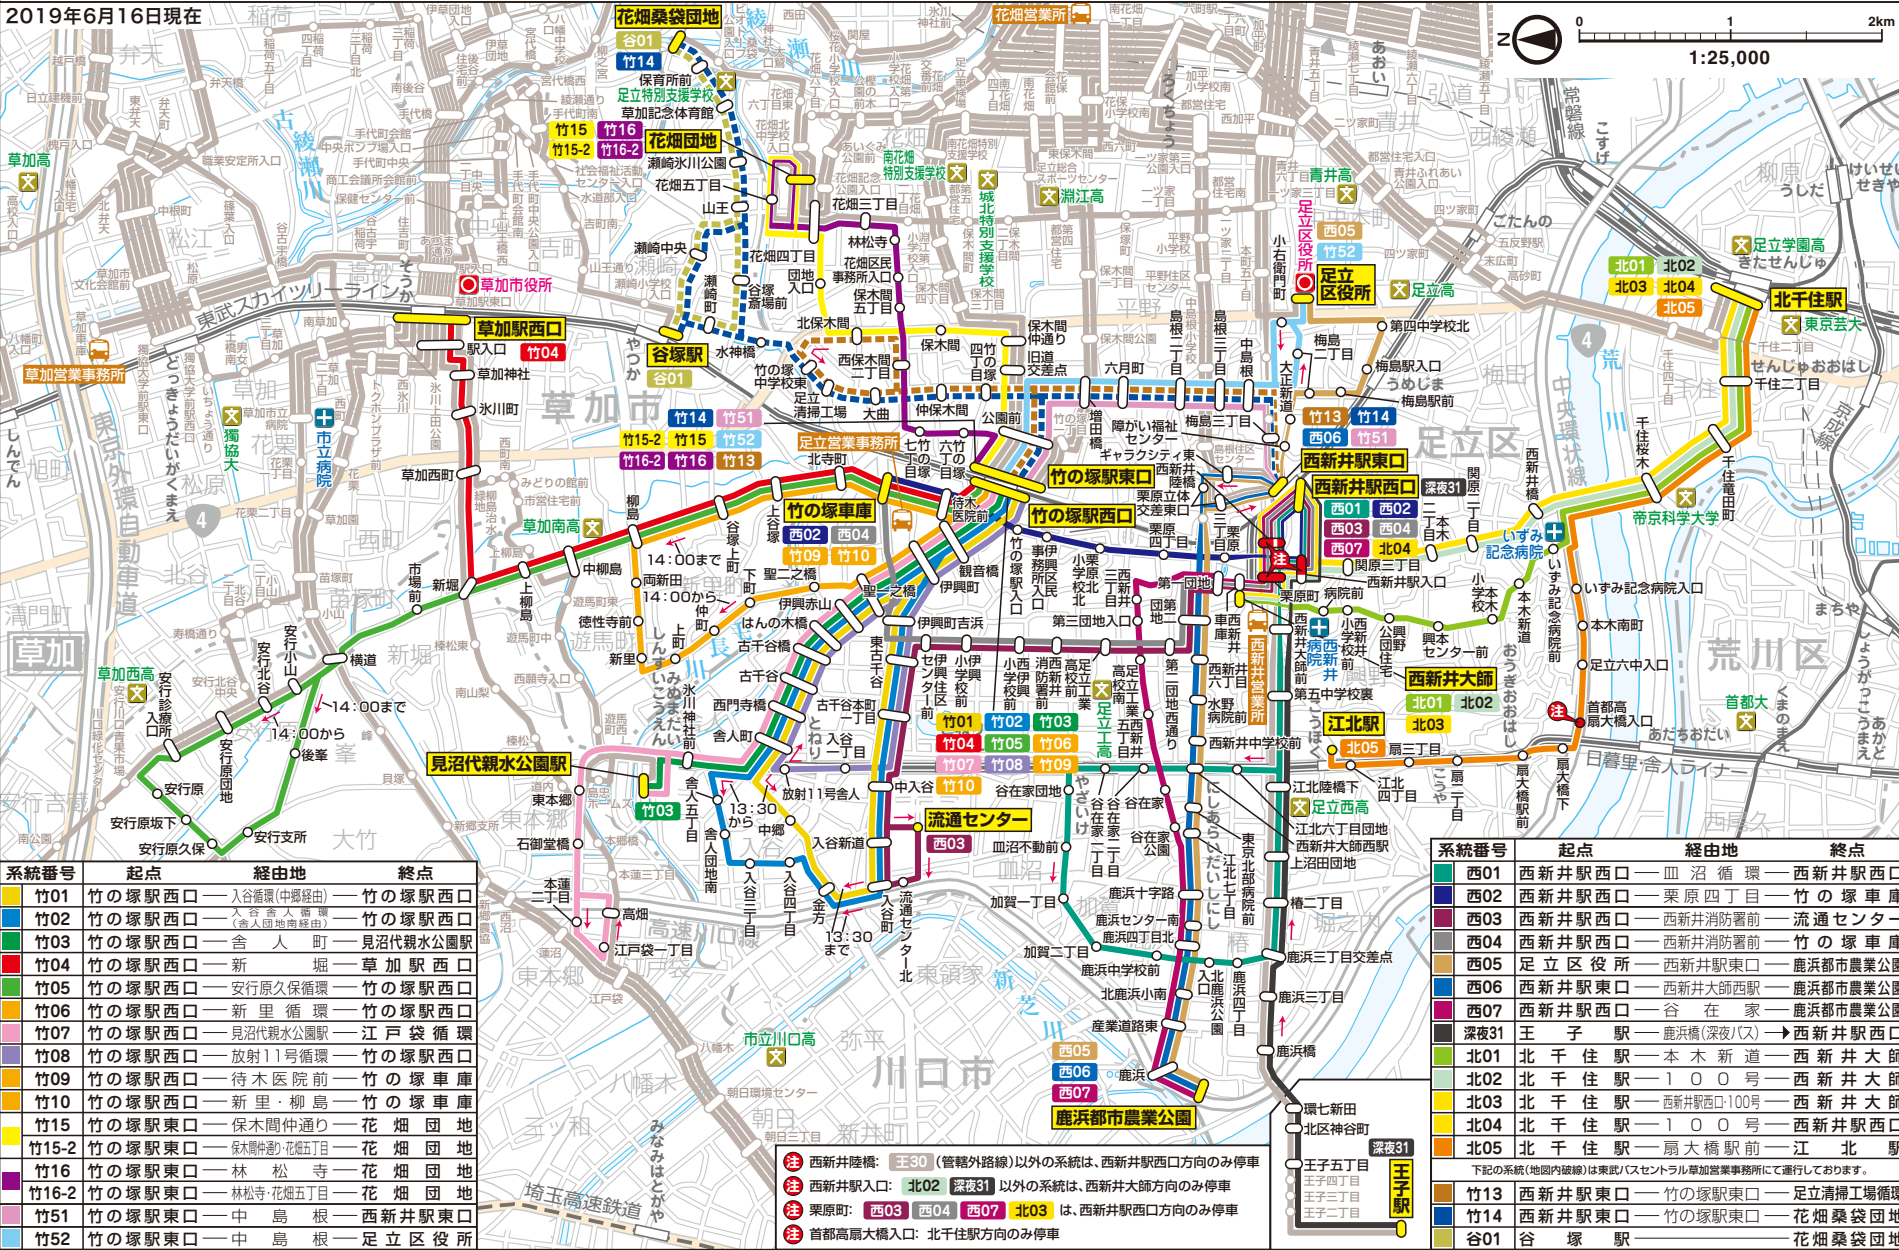

2019年6月16日現在

系統番号	起点	経由地	終点
竹01	竹の塚駅西口	入谷循環(中環線)	竹の塚駅西口
竹02	竹の塚駅西口	入谷(全人循環)	竹の塚駅西口
竹03	竹の塚駅西口	舎人町	見沼代親水公園駅
竹04	竹の塚駅西口	新堀	草加駅西口
竹05	竹の塚駅西口	安行原久保循環	竹の塚駅西口
竹06	竹の塚駅西口	新里循環	竹の塚駅西口
竹07	竹の塚駅西口	見沼代親水公園駅	江戸袋循環
竹08	竹の塚駅西口	放射11号循環	竹の塚駅西口
竹09	竹の塚駅西口	待木医院前	竹の塚車庫
竹10	竹の塚駅西口	新里・柳島	竹の塚車庫
竹15	竹の塚駅東口	保木間仲通り	花畑団地
竹15-2	竹の塚駅東口	保木間仲通り	花畑団地
竹16	竹の塚駅東口	林松寺	花畑団地
竹16-2	竹の塚駅東口	林松寺	花畑団地
竹51	竹の塚駅東口	中島根	西新井駅東口
竹52	竹の塚駅東口	中島根	足立区役所

系統番号	起点	経由地	終点
西01	西新井駅西口	血沼循環	西新井駅西口
西02	西新井駅西口	栗原四丁目	竹の塚車庫
西03	西新井駅西口	西新井消防署前	流通センター
西04	西新井駅西口	西新井消防署前	竹の塚車庫
西05	足立区役所	西新井駅東口	鹿浜都市農業公園
西06	西新井駅東口	西新井大師西駅	鹿浜都市農業公園
西07	西新井駅西口	谷在家	鹿浜都市農業公園
深夜31	王子駅	鹿浜橋(深夜)	西新井駅西口
北01	北千住駅	一本木新道	西新井大師
北02	北千住駅	100号	西新井大師
北03	北千住駅	西新井西口100号	西新井大師
北04	北千住駅	100号	西新井駅西口
北05	北千住駅	一扇大橋駅前	江北駅

① 西新井橋樑: 王30(管轄外路線)以外の系統は、西新井駅西口方向のみ停車
 ② 西新井駅入口: 北02(深夜31)以外の系統は、西新井大師方向のみ停車
 ③ 栗原町: 西03 西04 西07 北03は、西新井駅西口方向のみ停車
 ④ 首都高扇大橋入口: 北千住駅方向のみ停車

下記の系統(地図内破線)は東武バスセントラル草加営業事務所に運行しております。
 竹13 西新井駅東口—竹の塚駅東口—足立清掃工場循環
 竹14 西新井駅東口—竹の塚駅東口—花畑糞袋団地
 谷01 谷塚駅—花畑糞袋団地