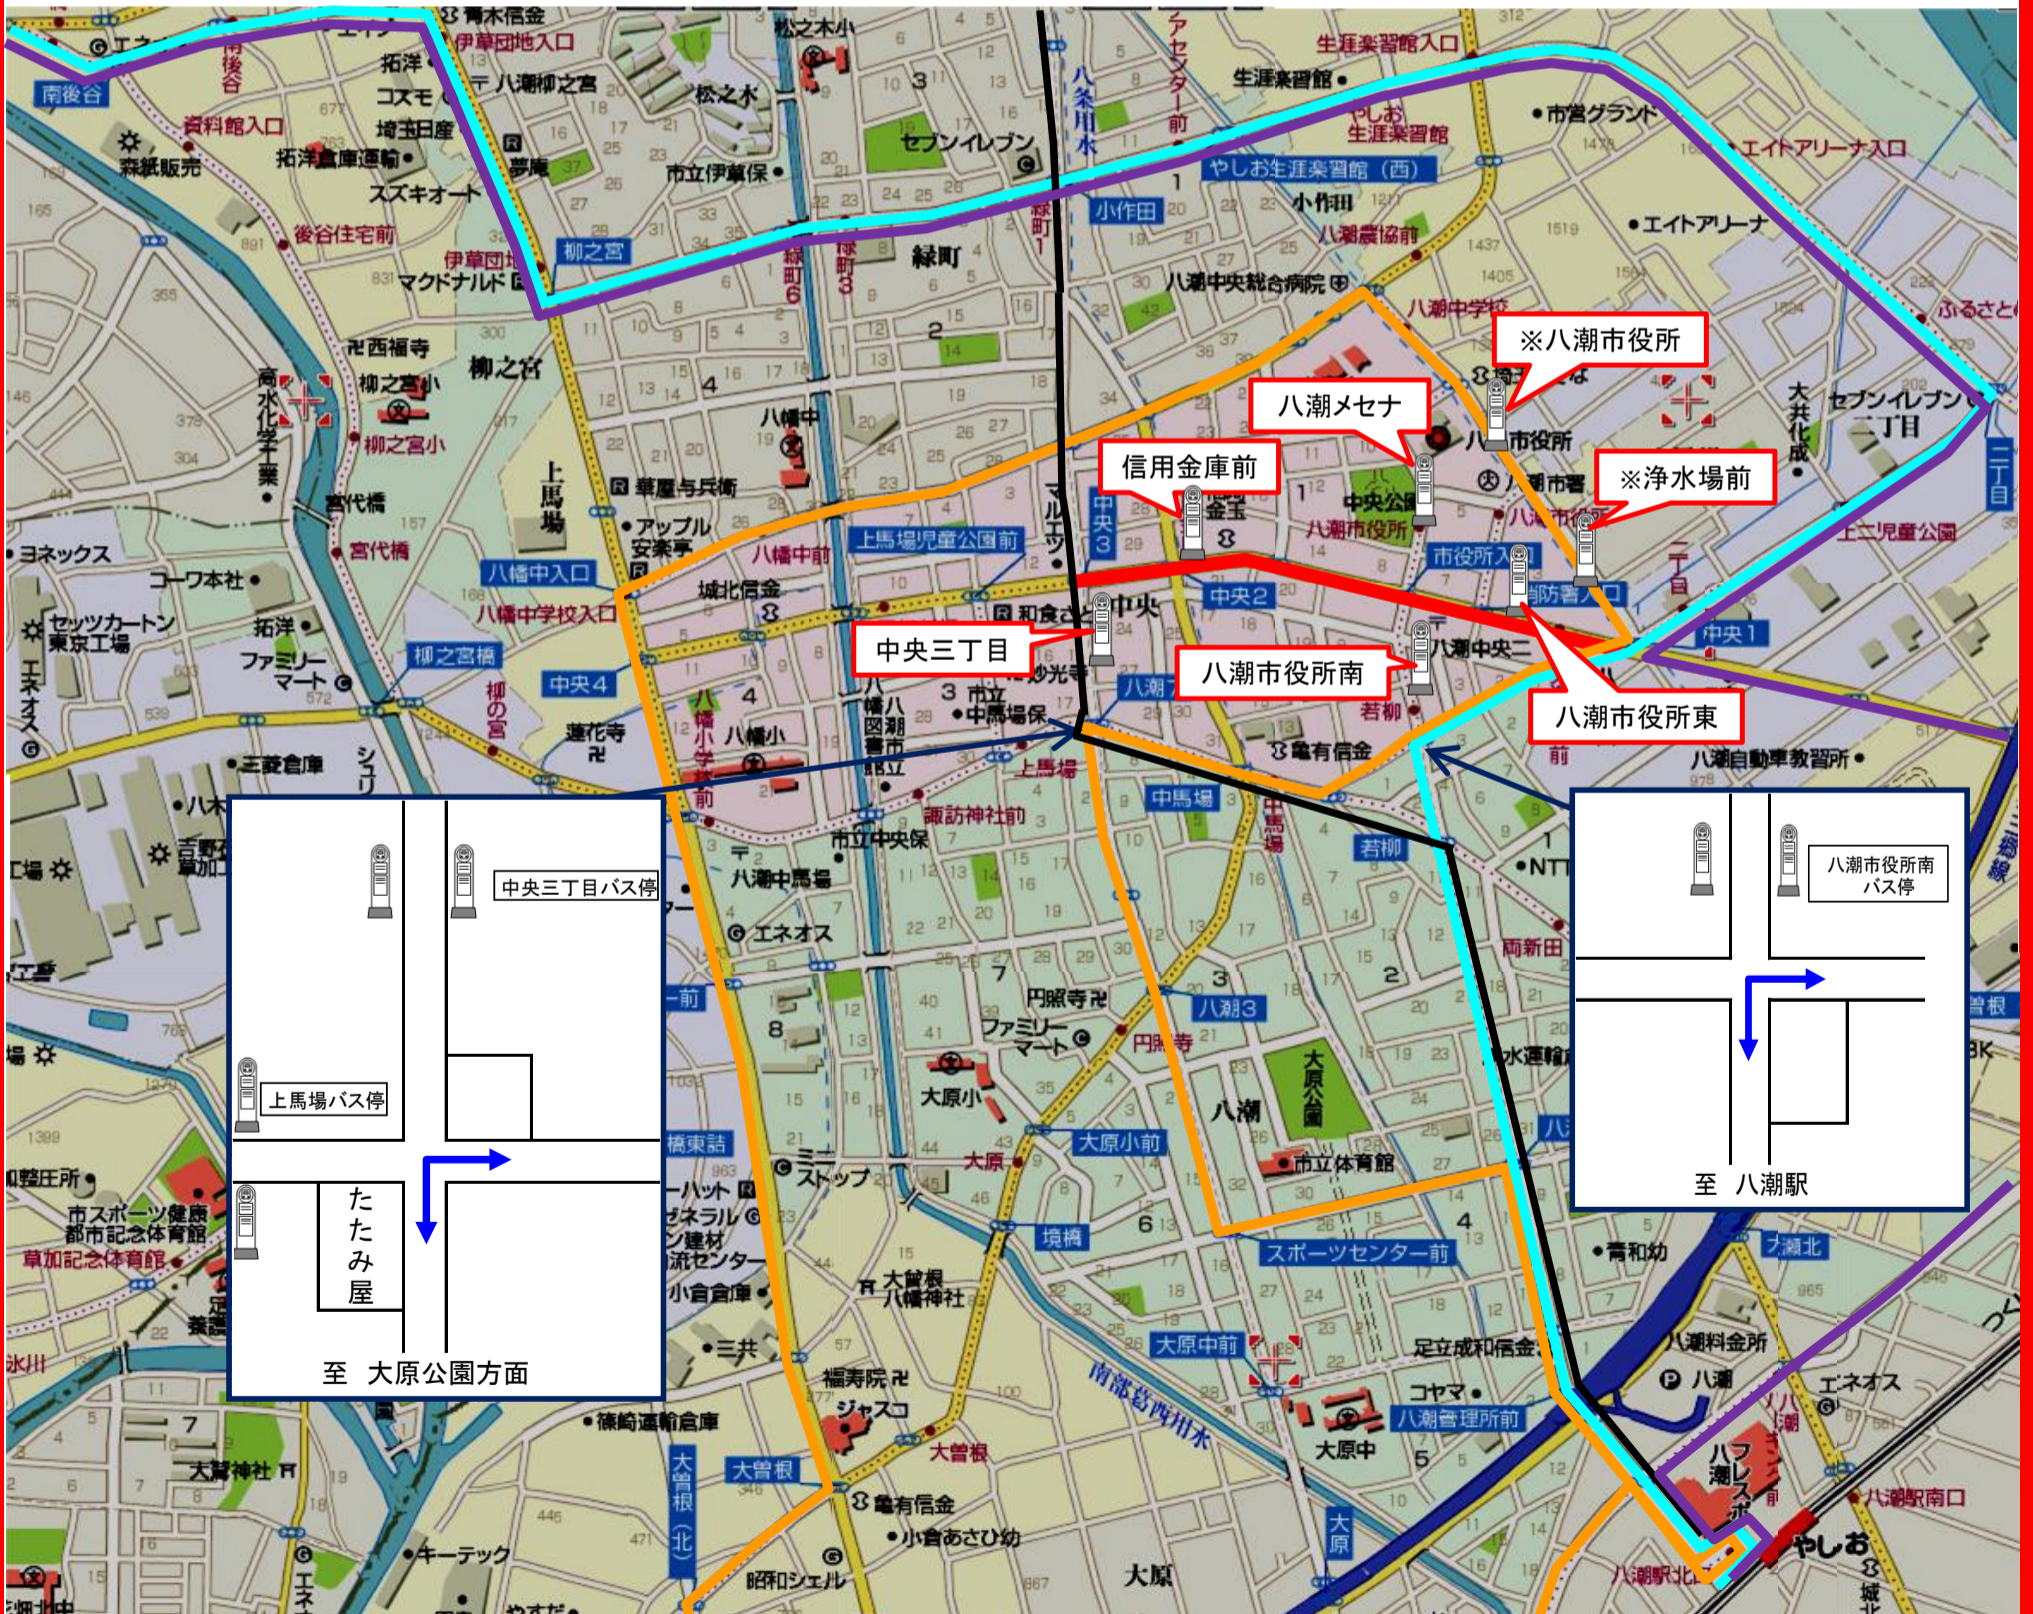

「やしお市民祭り」開催に伴う迂回運行について

いつも東武バスをご利用いただきまして誠にありがとうございます。

この度平成28年10月23日(日)8:00~17:30において、「やしお市民祭り」が開催されます。それに伴いまして下記路線において**迂回運行**をいたしますので、お客様におかれましてはあらかじめご注意のうえご利用いただきますよう、お願い申し上げます。

記

八潮市役所東
信用金庫前
八潮市役所南
中央三丁目
八潮メセナ
※浄水場前
※八潮市役所

8:00~17:30の間
停車いたしません。

※ 浄水場前・八潮市役所停留所
は草加04・06のみ迂回いたします。

- 八潮01 工業団地循環 経由
- 草加04 八潮市役所 経由
- 草加06 八潮中央総合病院 経由
- 八潮06 コミュニティバス西ルート
- 通行止め区間

～お問い合わせ～

東武バスセントラル(株) 草加営業事務所 (048-936-1531) 八潮営業所 (048-996-0822)