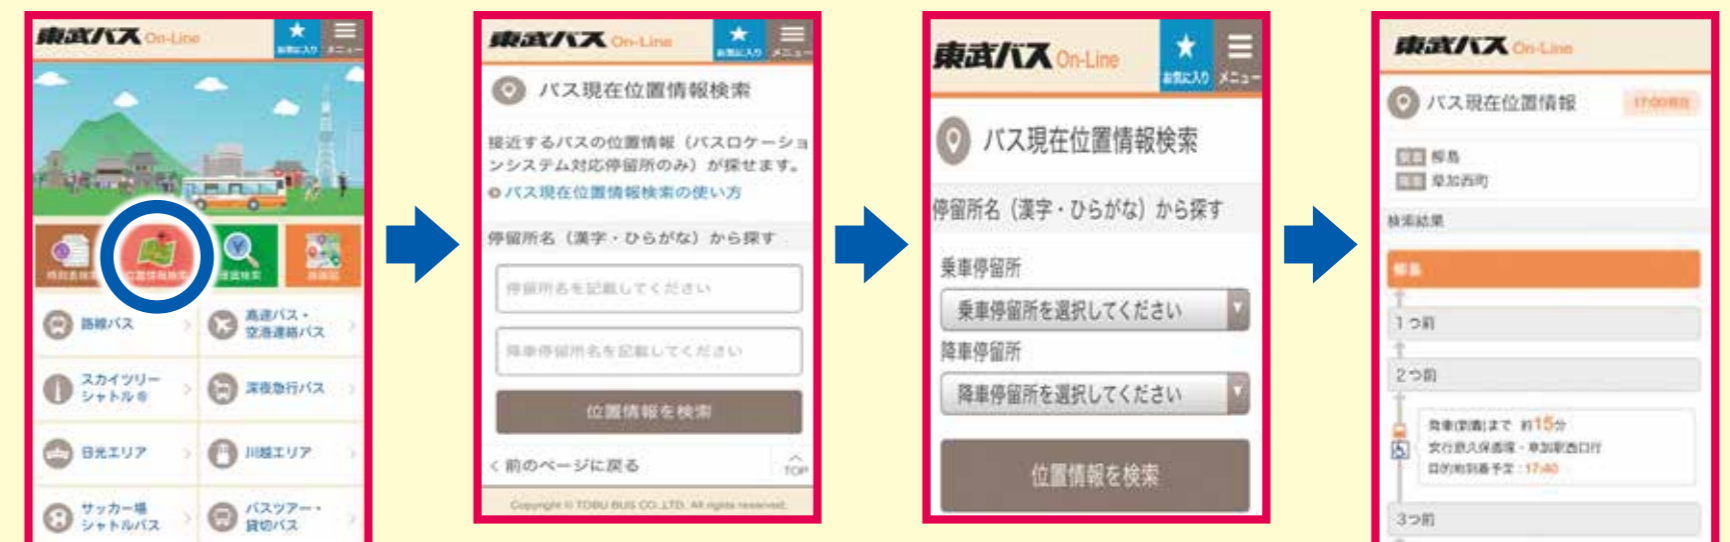

■ご利用方法(参考:スマートフォン画面)

※スマートフォン・携帯・PCからでもご利用いただけます。

- ①東武バスホームページより「位置情報検索」を選択します。
- ②乗車・降車停留所を入力し、検索を押すと、右の画面に変わります。
- ③再度ご利用する停留所をリストから選択後、検索を押します。
- ④バスの現在位置が表示されます。

お問い合わせ先

東武バス(株)運輸部(営業) TEL.03-3621-5310 (平日9:30~18:00)