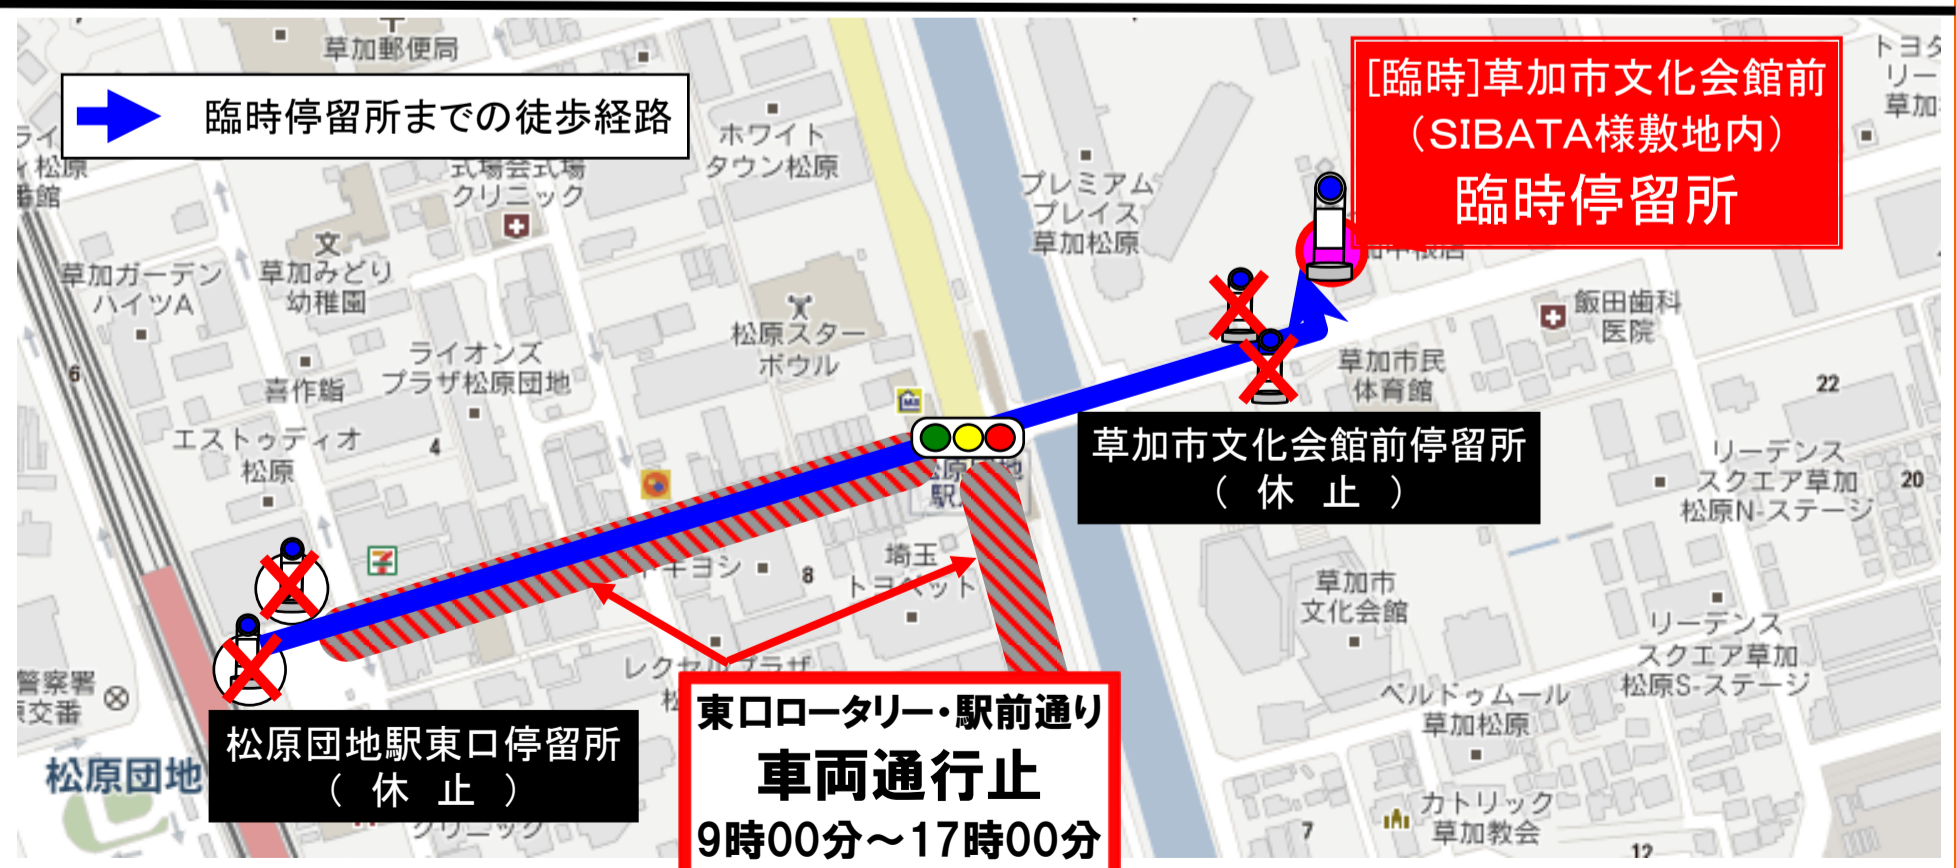

## 松原団地駅東口発着のバスは、

草加ふささら祭り交通規制に伴い、

駅前通り約400m東側にある「**[臨時]草加市文化会館前**」から発着いたします。

ご利用のお客様にはご迷惑をおかけいたしますが、何卒ご了承のうえご利用いただきますようお願い申し上げます。

### 【対象系統・運行内容変更】

- 【松01】松原団地駅東口～ピアシティ線……迂回運行のため、「松原」「谷古宇橋」「篠葉入口」停留所は停車いたしません。また、「[臨時]草加市文化会館前」で折返し、「松原団地駅東口」には発着しません。
- 【松02】松原団地駅東口～八潮団地線……「[臨時]草加市文化会館前」で折返し、「松原団地駅東口」には発着しません。
- 【松05】松原団地駅東口～工業団地南線……「[臨時]草加市文化会館前」で折返し、「松原団地駅東口」には発着しません。
- 【松06】松原団地駅東口～新田駅東口線……「[臨時]草加市文化会館前」で折返し、「松原団地駅東口」には発着しません。
- 【松07】松原団地駅東口～そうか公園線……「[臨時]草加市文化会館前」で折返し、「松原団地駅東口」には発着しません。