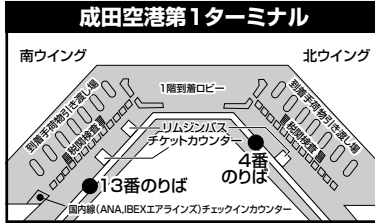

トランク完備
Baggage compartment

乗換なし
No transfer

トイレ付
On-board restroom

ご予約・発券(成田空港行きのみ)

電話

新越谷バスロビー
受付時間 9:00～18:00

TEL.048-985-4117

コンビニ

ローソン・ファミリーマート・セブンイレブン・ミニストップ
受付時間 6:00～22:59

携帯電話予約も可能。詳しくは裏面をご覧ください!

成田空港へはだんぜん高速バス!

運賃(片道)

新越谷駅西口～成田空港
草加駅東口～成田空港
八潮駅北口～成田空港

大人 **3,100円**
(小児 1,550円)

※ご乗車の際は、あらかじめ小銭のご用意をお願いいたします。

のりばご案内

ご利用時のご案内

- ※平日朝・夕の自然渋滞や行楽シーズン等の道路事情により、所要時間が異なりますので余裕をもってご利用いただけますようお願い申し上げます。
- ※遅延等により発生した損害等は、運行会社ではその責は一切負いかねますので予めご了承ください。
- ※座席定員制です。満席の場合はご乗車になれません。立席は車両の乗車定員並びに高速道路を通行する関係上、お受けできかねますので予めご了承ください。
- ※原則として、スーツケース等の大きな荷物につきましては、お一人様1個まで、容積が1個につき50×60×120cm以内、重さ30kg以内のものに限り、床下トランクルームにお預かりします。それ以外のものは、事前にお問合せください。また、紛失・盗難・破損等につきましてはその責は負いかねますので、予めご了承ください。
- ※小児運賃は、小学生です。また、小学生未満の未就学児であっても、座席を占有する場合は、原則として小児運賃を申し受けます。
- ※お乗り遅れの乗車券の払い戻し、変更はできません。予め出発時刻をご確認の上ご乗車ください。
- ※車内は禁煙です。おタバコ(電子タバコを含む)はご遠慮ください。
- ※着席時、シートベルトの着用をお願いいたします。

ご乗車方法

●成田空港行き(事前予約制)

- ☆乗車券のご予約・発売は乗車日の1ヶ月前からです。
- ☆乗車券は乗車日の前日までにご予約の上、下記いずれかの方法でお求めください。
- (乗車日前日の23:00までにご購入いただけなかった場合は自動キャンセル扱いとなります)

●新越谷駅西口行き(先着順による座席定員制)

- ☆乗車当日、到着ロビー内リムジンバスチケットカウンターにて必ず事前に乗車券をお買い求めのうえ、乗務員にお渡しください。