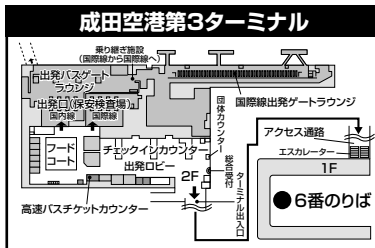

成田空港へはだんぜん高速バス!

運賃(片道)

新越谷駅西口～成田空港
草加駅東口～成田空港
八潮駅北口～成田空港

大人 **3,100円**
(小児 1,550円)

※ご乗車の際は、あらかじめ小銭のご用意をお願いいたします。

のりばご案内

ご利用時のご案内

- ※平日朝・夕の自然渋滞や行楽シーズン等の道路事情により、所要時間が異なりますので余裕をもってご利用いただけますようお願い申し上げます。
- ※遅延等により発生した損害等は、運行会社ではその責は一切負いかねますので予めご了承ください。
- ※座席定員制です。満席の場合はご乗車になれません。立席は車両の乗車定員並びに高速道路を通行する関係上、お受けできかねますので予めご了承ください。
- ※原則として、スーツケース等の大きな荷物につきましては、お一人様1個まで、容積が1個につき50×60×120cm以内、重さ30kg以内のものに限り、床下トランクルームにお預かりします。それ以外のものは、事前にお問合せください。また、紛失・盗難・破損等につきましてはその責は負いかねますので、予めご了承ください。
- ※小児運賃は、小学生です。また、小学生未満の未就学児であっても、座席を占有する場合は、原則として小児運賃を申し受けます。
- ※お乗り遅れの乗車券の払い戻し、変更はできません。予め出発時刻をご確認の上ご乗車ください。
- ※車内は禁煙です。おタバコ(電子タバコを含む)はご遠慮ください。
- ※着席時、シートベルトの着用をお願いいたします。

ご乗車方法

●成田空港行き(事前予約制)

- ☆乗車券のご予約・発売は乗車日の1ヶ月前からです。
- ☆乗車券は乗車日の前日までにご予約の上、下記いずれかの方法でお求めください。
- (乗車日前日の23:00までにご購入いただけなかった場合は自動キャンセル扱いとなります)

●新越谷駅西口行き(先着順による座席定員制)

- ☆乗車当日、到着ロビー内リムジンバスチケットカウンターにて必ず事前に乗車券をお買い求めのうえ、乗務員にお渡しください。

予約・発券方法(成田空港行き)

下記のいずれかの方法で予約→発券・購入をしてご乗車ください。

ご予約 乗車日の1ヶ月前	【コンビニで】 下記コンビニエンスストア各店の端末でご予約・ご購入が可能です (6:00-22:59) ・ローソン ・ファミリーマート ・セブンイレブン ・ミニストップ	【携帯電話・パソコンで】 発車オーライネットワーク http://www.j-bus.co.jp	【直接お電話で】 新越谷バスロビー 048-985-4117 (9:00-18:00)
	ご予約のお客様は、予約番号を必ずお控えください。		

発券ご購入 乗車の前日まで	【コンビニで】 下記コンビニエンスストア各店の端末でご予約・ご購入が可能です。(6:00-22:59) ローソン、ファミリーマート、セブンイレブン、ミニストップ 【重要】コンビニエンスストア各店の端末でご購入いただいた場合、ご購入後の変更はできませんのでご注意ください。 【重要】コンビニエンスストア各店の端末でご購入いただいた場合、ご購入後の払戻しは、運行会社窓口・コンビニではお取り扱いできませんのでご注意ください。 コンビニ発売のお問合せは、JTB-HTA販売センター(6:00~23:00)0570-016009までお願いいたします。 (この番号での予約はできません。)	【発券窓口で】 (乗車前日の18:00まで) バス会社 新越谷バスロビー 048-985-4117 旅行代理店 東武トップツアーズ各支店・JTB各支店 ※旅行代理店の定める手数料がかかる場合があります。 窓口営業時間内でも 9:00-18:00以外は発券できません。

- ☆乗車日当日、ご予約無しでも空席があれば乗車券を発売いたします。
- ☆ご乗車になる便の発車30分前になると、各販売箇所での乗車券発売はできません。発車前30分以降は、新越谷駅のりば係員が空席状況に応じて当日乗車券を発売します。草加駅・八潮駅については、車内にてお支払いいただけます。

コンビニで購入した乗車券の変更・払戻しは、当社窓口・コンビニではできませんので、ご注意ください。
コンビニ発売のお問合せは、JTB HTA販売センターまでお願いいたします。
0570-016009(この番号での予約はできません。)(6:00~23:00)

乗車券のお買い求めはコンビニが便利!

ローソン、ファミリーマート、セブンイレブン、ミニストップ

トラベル/宿泊 JTB/高速バス ボタンを押し、画面の指示に従って、高速バスチケットを購入して下さい。

※一部端末が未設置のためお取り扱いできない店舗がございます。

電話予約を受けております。
新越谷バスロビー
TEL.048-985-4117
(9:00~18:00)
※予約番号を必ずお控えください。

インターネット・携帯電話で簡単予約
発車オーライネット
http://www.j-bus.co.jp

お忘れ物・運行に関するお問い合わせ

東武バスセントラル
草加営業事務所
TEL.048-936-1531
http://www.tobu-bus.com
※上記の電話番号では、ご予約できません。ご注意ください。

東京空港交通
リムジンバス案内センター
TEL.03-3665-7220
http://www.limousinebus.co.jp
※上記の電話番号では、ご予約できません。ご注意ください。

千葉交通
成田営業所
TEL.0476-22-0783
http://www.chibakotsu.co.jp
※上記の電話番号では、ご予約できません。ご注意ください。