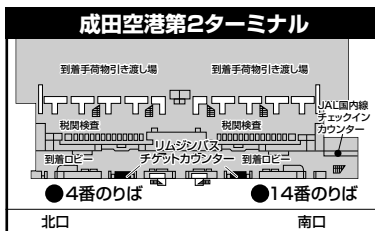

トランク完備
Baggage compartment

乗換なし
No transfer

トイレ付
On-board restroom

ご予約・発券(成田空港行きのみ)

電話

新越谷バスロビー
受付時間 9:00～18:00

TEL.048-985-4117

コンビニ

ローソン・ファミリーマート・セブンイレブン・ミニストップ
受付時間 6:00～22:59

携帯電話予約も可能。詳しくは裏面をご覧ください!

成田空港へはだんぜん高速バス!

運賃(片道)

新越谷駅西口～成田空港
草加駅東口～成田空港
八潮駅北口～成田空港

大人 **3,100円**
(小児 1,550円)

※ご乗車の際は、あらかじめ小銭のご用意をお願いいたします。

のりばご案内

ご利用時のご案内

- ※平日朝・夕の自然渋滞や行楽シーズン等の道路事情により、所要時間が異なりますので余裕をもってご利用いただけますようお願い申し上げます。
- ※遅延等により発生した損害等は、運行会社ではその責は一切負いかねますので予めご了承ください。
- ※座席定員制です。満席の場合はご乗車になれません。立席は車両の乗車定員並びに高速道路を通行する関係上、お受けできかねますので予めご了承ください。
- ※原則として、スーツケース等の大きな荷物につきましては、お一人様1個まで、容積が1個につき50×60×120cm以内、重さ30kg以内のものに限り、床下トランクルームにお預かりします。それ以外のものは、事前にお問合せください。また、紛失・盗難・破損等につきましてはその責は負いかねますので、予めご了承ください。
- ※小児運賃は、小学生です。また、小学生未満の未就学児であっても、座席を占有する場合は、原則として小児運賃を申し受けます。
- ※お乗り遅れの乗車券の払い戻し、変更はできません。予め出発時刻をご確認の上ご乗車ください。
- ※車内は禁煙です。おタバコ(電子タバコを含む)はご遠慮ください。
- ※着席時、シートベルトの着用をお願いいたします。

ご乗車方法

●成田空港行き(事前予約制)

- ☆乗車券のご予約・発売は乗車日の1ヶ月前からです。
- ☆乗車券は乗車日の前日までにご予約の上、下記いずれかの方法でお求めください。
- (乗車日前日の23:00までにご購入いただけなかった場合は自動キャンセル扱いとなります)

●新越谷駅西口行き(先着順による座席定員制)

- ☆乗車当日、到着ロビー内リムジンバスチケットカウンターにて必ず事前に乗車券をお買い求めのうえ、乗務員にお渡しください。