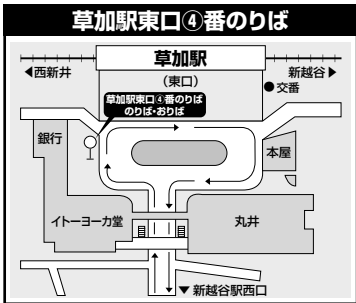

トランク完備
Baggage compartment

乗換なし
No transfer

トイレ付
On-board restroom

ご予約・発券(成田空港行きのみ)

電話

新越谷バスロビー
受付時間 9:00～18:00

TEL.048-985-4117

コンビニ

ローソン・ファミリーマート・セブンイレブン・ミニストップ
受付時間 6:00～22:59

携帯電話予約も可能。詳しくは裏面をご覧ください!

成田空港へはだんぜん高速バス!

運賃(片道)

新越谷駅西口～成田空港
草加駅東口～成田空港
八潮駅北口～成田空港

大人 **3,100円**
(小児 1,550円)

※ご乗車の際は、あらかじめ小銭のご用意をお願いいたします。

のりばご案内

ご利用時のご案内

- ※平日朝・夕の自然渋滞や行楽シーズン等の道路事情により、所要時間が異なりますので余裕をもってご利用いただけますようお願い申し上げます。
- ※遅延等により発生した損害等は、運行会社ではその責は一切負いかねますので予めご了承ください。
- ※座席定員制です。満席の場合はご乗車になれません。立席は車両の乗車定員並びに高速道路を通行する関係上、お受けできかねますので予めご了承ください。
- ※原則として、スーツケース等の大きな荷物につきましては、お一人様1個まで、容積が1個につき50×60×120cm以内、重さ30kg以内のものに限り、床下トランクルームにお預かりします。それ以外のものは、事前にお問合せください。また、紛失・盗難・破損等につきましてはその責は負いかねますので、予めご了承ください。
- ※小児運賃は、小学生です。また、小学生未満の未就学児であっても、座席を占有する場合は、原則として小児運賃を申し受けます。
- ※お乗り遅れの乗車券の払い戻し、変更はできません。予め出発時刻をご確認の上ご乗車ください。
- ※車内は禁煙です。おタバコ(電子タバコを含む)はご遠慮ください。
- ※着席時、シートベルトの着用をお願いいたします。