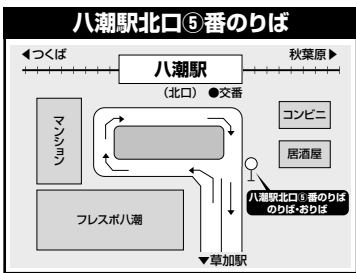

トランク完備
Baggage compartment

乗換なし
No transfer

トイレ付
On-board restroom

ご予約・発券(成田空港行きのみ)

電話

新越谷バスロビー
受付時間 9:00～18:00

TEL.048-985-4117

コンビニ

ローソン・ファミリーマート・セブンイレブン・ミニストップ
受付時間 6:00～22:59

携帯電話予約も可能。詳しくは裏面をご覧ください!

成田空港へはだんぜん高速バス!

運賃(片道)

新越谷駅西口～成田空港
草加駅東口～成田空港
八潮駅北口～成田空港

大人 **3,100円**
(小児 1,550円)

※ご乗車の際は、あらかじめ小銭のご用意をお願いいたします。

のりばご案内

ご利用時のご案内

- ※平日朝・夕の自然渋滞や行楽シーズン等の道路事情により、所要時間が異なりますので余裕をもってご利用いただけますようお願い申し上げます。
- ※遅延等により発生した損害等は、運行会社ではその責は一切負いかねますので予めご了承ください。
- ※座席定員制です。満席の場合はご乗車になれません。立席は車両の乗車定員並びに高速道路を通行する関係上、お受けできかねますので予めご了承ください。
- ※原則として、スーツケース等の大きな荷物につきましては、お一人様1個まで、容積が1個につき50×60×120cm以内、重さ30kg以内のものに限り、床下トランクルームにお預かりします。それ以外のものは、事前にお問合せください。また、紛失・盗難・破損等につきましてはその責は負いかねますので、予めご了承ください。
- ※小児運賃は、小学生です。また、小学生未満の未就学児であっても、座席を占有する場合は、原則として小児運賃を申し受けます。
- ※お乗り遅れの乗車券の払い戻し、変更はできません。予め出発時刻をご確認の上ご乗車ください。
- ※車内は禁煙です。おタバコ(電子タバコを含む)はご遠慮ください。
- ※着席時、シートベルトの着用をお願いいたします。